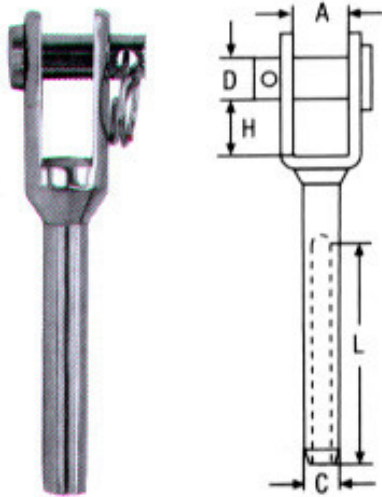

Άκρα πρέσσας μηχανής M8316MT INOX A4

Ø	D	A	L	C	H	Τιμή
3mm	6mm	6,3mm	39mm	6,5mm	11mm	3,25€
4mm	8mm	8mm	45mm	8mm	14mm	6,40€
5mm	9mm	10mm	52mm	9mm	20mm	8,08€
6mm	12mm	11mm	64mm	13mm	22mm	19,60€
8mm	14mm	14mm	80mm	16mm	26mm	38,99€