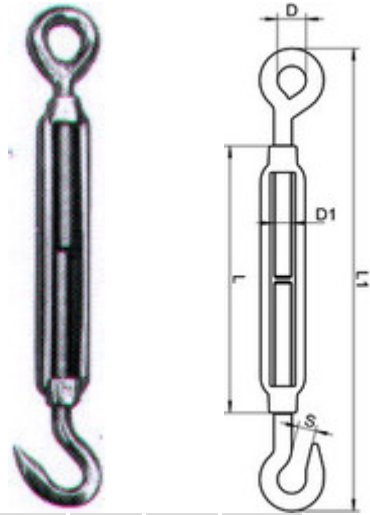

**Εντατήρες συρματόσχοινων με γάντζο - θηλιά M8246C**

INOX A4

D1	L	L1	D	S	Τιμή
M5	70mm	120mm	8mm	8mm	2,75€
M6	90mm	150mm	10mm	9mm	3,89€
M8	120mm	200mm	14mm	11mm	6,37€
M10	150mm	240mm	16mm	12mm	10,00€
M12	200mm	310mm	18mm	14mm	21,49€
M16	250mm	390mm	26mm	16mm	57,28€
M20	300mm	440mm	30mm	18mm	92,85€