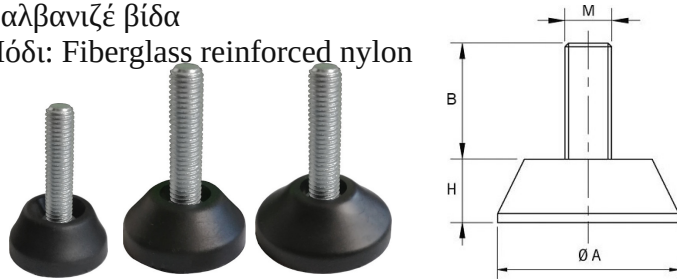

Πέλματα βάσεις σταθερές Ø30-Ø50 **NEO!**

Γαλβανιζέ βίδα

Πόδι: Fiberglass reinforced nylon

Κωδικός	A	M	B	H	Αντοχή	Τιμή
A3E30/8	Ø30	M8	30mm	16mm	≤150daN	0,82€
A3E40/10	Ø40	M10	40mm	16mm	≤150daN	1,42€
A3E50/10	Ø50	M10	40mm	16mm	≤150daN	1,58€

Ιταλίας