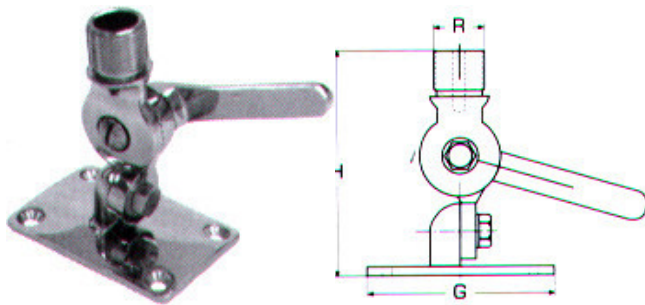

D	E	H	Τιμή
25mm	67mm	52mm	12,45€

**Βάση κεραίας M8279 INOX A4**

G	F	H	R	Τιμή
92mm	64mm	108mm	3/4"	38,16€

**Βάση κεραίας 90° στρόγγυλη M8201 INOX A4**

G	E	H	Τιμή
22mm	66mm	43mm	12,40€
25mm	70mm	43mm	12,80€