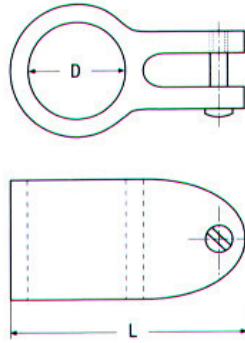

Διαμπερείς σωλήνες M8271 INOX A4

D	L	Τιμή
22mm	51mm	6,96€
25mm	59mm	7,60€