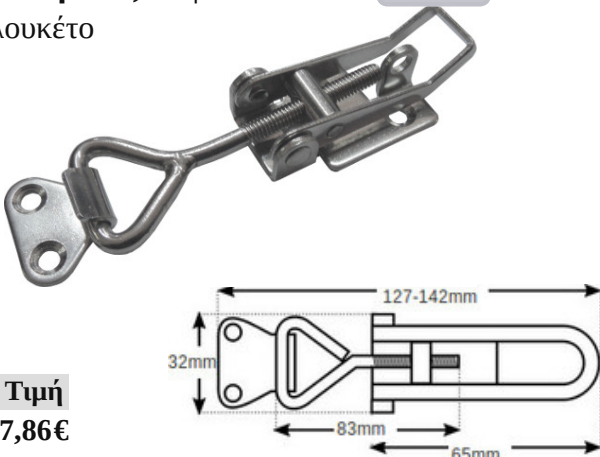

Δέχεται λουκέτο

**Κωδικός Τιμή**  
DL032 2,82€

**Καταβάτες κυψελών 5mm** INOX A2

**Κωδικός Τιμή**  
DL001 5,82€

**Καταβάτες κυψελών 6mm** INOX A2

Δέχεται λουκέτο

**Κωδικός Τιμή**  
DL004 7,86€

**Καταβάτες κυψελών 8mm** INOX A2