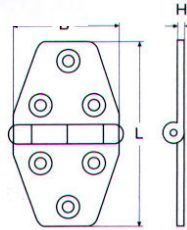

Μεντεσέδες M8044 INOX A4