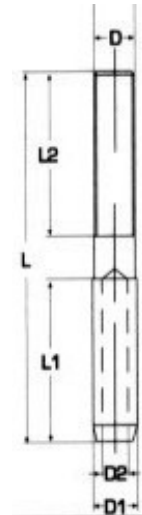

**Άκρα πρέσσας M8447 INOX A4**

Ø	D	D1	D2	L	L1	L2	Τιμή
4mm	M6	7,5mm	4,3mm	90mm	25mm	60mm	2,59€
5mm	M8	9mm	5,3mm	100mm	31mm	60mm	3,82€
6mm	M10	12,5mm	6,3mm	125mm	37mm	80mm	6,75€

**Άκρα πρέσσας M8445 INOX A4**