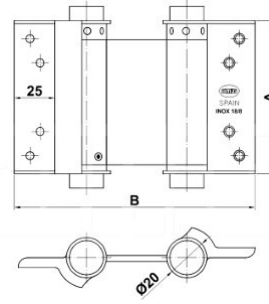

Μεντεσέδες αλέ ρετούρ **INOX 18/8**

Κωδικός	A	B	Πλάτος πόρτας	Πάχος πόρτας	Βάρος πόρτας	Τιμή
7376	77mm	130mm	65mm	≤28mm	≤16kg	24,34€
7377	102mm	130mm	75mm	≤32mm	≤24kg	28,58€