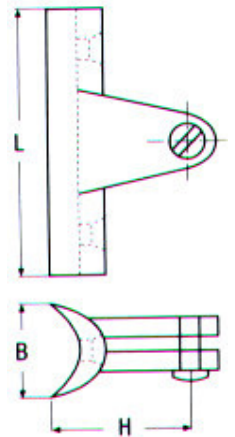

L	B	H	Τιμή
60mm	18mm	29mm	7,76€

**Βάσεις με βίδα M8273** INOX A4

L	B	H	Τιμή
60mm	18mm	29mm	6,24€

**Βάσεις κούρμπα με πόρο και ελατήριο M8329**

INOX A4

L	B	H	Τιμή
60mm	22mm	29mm	7,60€

**Βάσεις κούρμπα με βίδα M8272** INOX A4