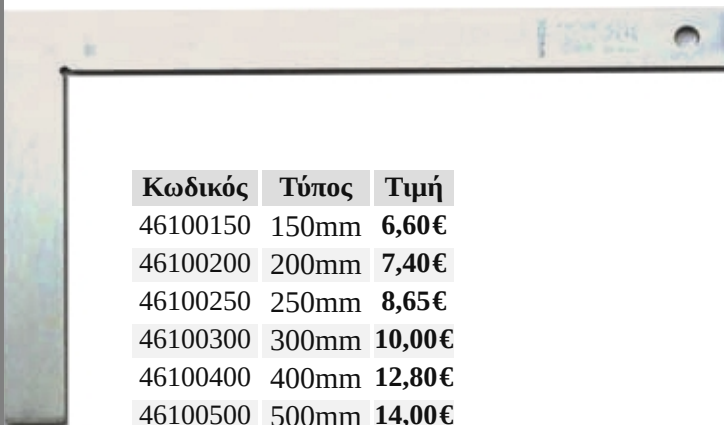

Γωνίες σιδηρουργού

Κωδικός	Τύπος	Τιμή
46100150	150mm	6,60€
46100200	200mm	7,40€
46100250	250mm	8,65€
46100300	300mm	10,00€
46100400	400mm	12,80€
46100500	500mm	14,00€
46100600	600mm	15,00€
46100800	800mm	24,00€
461001000	1000mm	29,00€