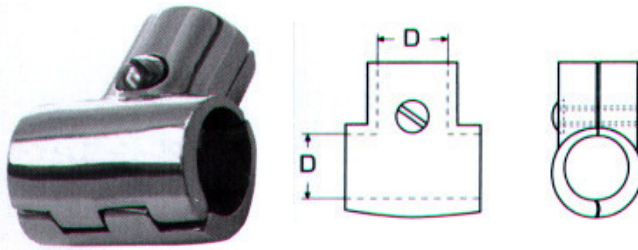

Σύνδεσμοι T διαιρούμενοι 90° M8505 INOX A4

D	Τιμή
22mm	15,92€
25mm	18,00€