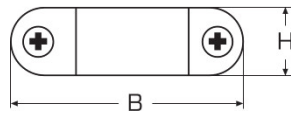

Σφουγκτήρες σωλήνων ελαφρού τύπου M8460 INOX A4

Τύπος	D	B	L	H	Τιμή
Περιστρεφόμενοι	25mm	62mm	55mm	20mm	6,64€
Σταθεροί	25mm	60mm	55mm	20mm	7,79€
Μονοί	25mm	62mm	25mm	20mm	3,57€