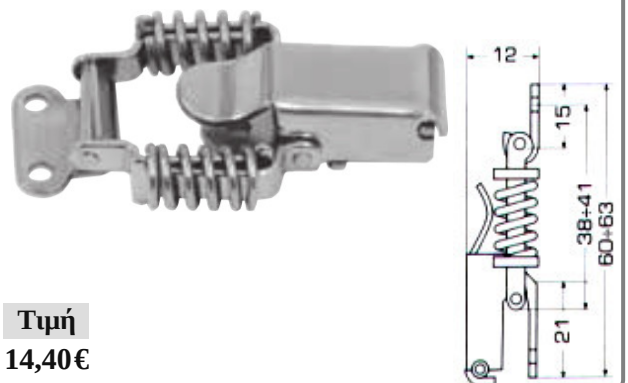

**Καταβάτες M8053L** INOX A4

**Δύναμη Τιμή**  
1,5kN 9,60€

**Καταβάτες M8053M** INOX A4

**Δύναμη Τιμή**  
1,1kN 5,44€

**Καταβάτες M8053N** INOX A4

**Δύναμη Τιμή**  
1,1kN 14,40€

**Καταβάτες κυψελών 73X25mm** INOX A2