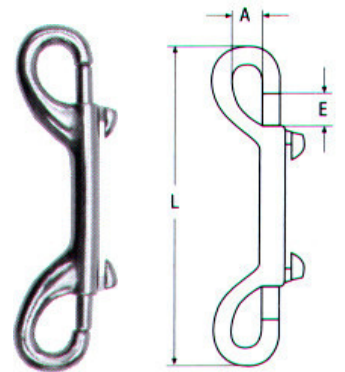

Γάντζοι διπλοί M8416 INOX A4

L	E	A	Τιμή
90mm	6mm	6mm	5,39€
100mm	10mm	10mm	4,50€
120mm	12mm	11mm	5,55€