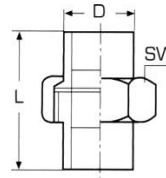

**Τάπες θηλυκές** INOX 304

D	Τιμή	D	Τιμή
1/4"	1,14€	1"	4,12€
3/8"	1,24€	1 1/4"	6,10€
1/2"	1,66€	1 1/2"	7,76€
3/4"	2,68€	2"	11,40€

**Ρακόρ** INOX 304

D	Τιμή	D	Τιμή
1/4"	3,70€	1"	10,42€
3/8"	4,18€	1 1/4"	15,24€
1/2"	5,00€	1 1/2"	17,76€
3/4"	7,68€	2"	27,20€