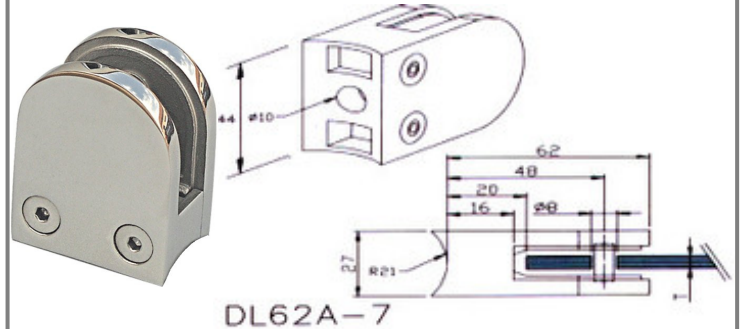

Στηρίγματα τζαμιών κούρμπα

Κωδικός	Τύπος	Τιμή
DL62A-7	Σατινέ INOX 304	11,70€
DL62A-7	Γυαλιστερό INOX 316	14,70€