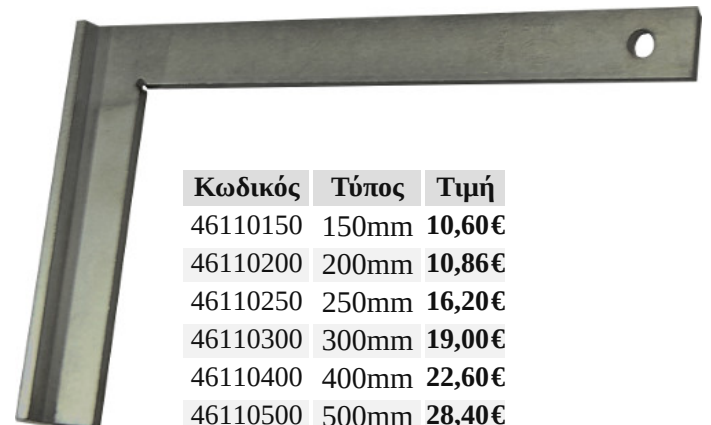

Γωνίες σιδηρουργού με πατούρα

Κωδικός	Τύπος	Τιμή
46110150	150mm	10,60€
46110200	200mm	10,86€
46110250	250mm	16,20€
46110300	300mm	19,00€
46110400	400mm	22,60€
46110500	500mm	28,40€
46110600	600mm	30,00€
46110800	800mm	38,40€
461101000	1000mm	53,00€

Οδόμετρο αναδιπλούμενο

WM-10KDX

Με πενταψήφιο μηχανικό μετρητή (4 ακέραια + 1 δεκαδικό).

Μετράει μέχρι 9999,9 μέτρα.

Κατασκευή από αλουμίνιο.

Συνοδεύεται με θήκη μεταφοράς.