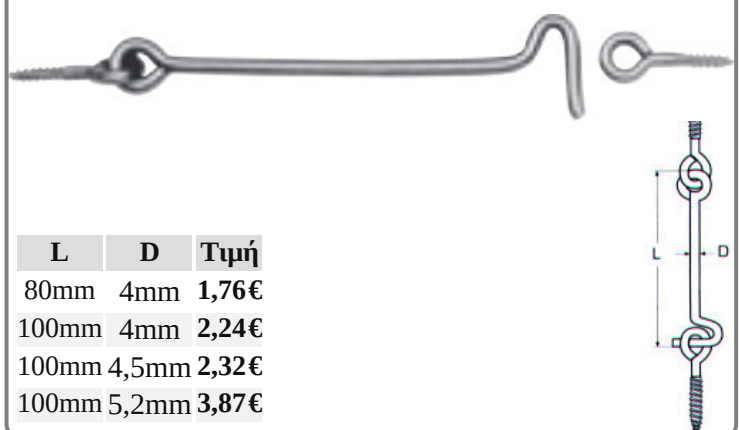

Ζεμπερέκια πόρτας M8708

INOX A4

L	D	Τιμή
80mm	4mm	1,76€
100mm	4mm	2,24€
100mm	4,5mm	2,32€
100mm	5,2mm	3,87€