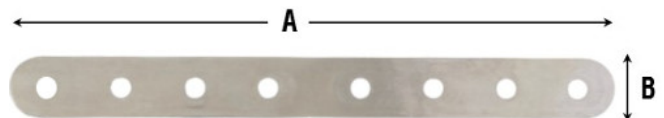

Λάμες πλακέ ενισχυμένες ART778 INOX A2

Πάχος: 2,5mm

A	B	Τιμή
100mm	20mm	4,00€
206mm	20mm	8,00€