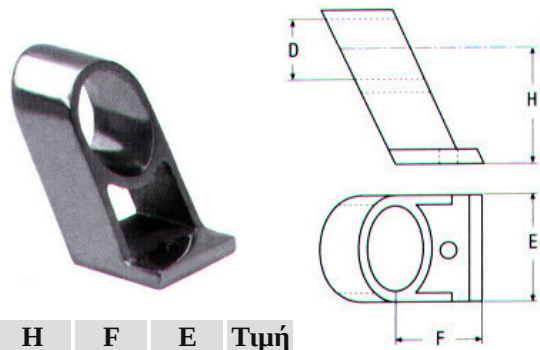

Βάση λοξή 60° διαπερής M8209 INOX A4

D	H	F	E	Τιμή
22mm	38mm	33mm	35mm	6,90€
25mm	38mm	33mm	35mm	7,87€