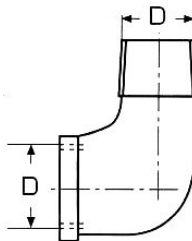

Γωνίες 90° θηλυκές INOX 304

D	Τιμή	D	Τιμή
1/4"	1,30€	1"	5,20€
3/8"	1,54€	1 1/4"	7,00€
1/2"	2,00€	1 1/2"	9,40€
3/4"	2,94€	2"	14,40€

Γωνίες 90° αρσενικές - θηλυκές INOX 304

D	Τιμή	D	Τιμή
1/4"	1,46€	1"	5,36€
3/8"	1,94€	1 1/4"	8,40€
1/2"	2,40€	1 1/2"	10,50€
3/4"	3,60€	2"	16,70€

Μούφες INOX 304

D	Τιμή	D	Τιμή
1/4"	0,80€	1"	1,88€
3/8"	0,94€	1 1/4"	2,60€
1/2"	1,00€	1 1/2"	3,00€
3/4"	1,46€	2"	3,80€

Τάπες θηλυκές INOX 304

D	Τιμή	D	Τιμή
1/4"	1,14€	1"	4,12€
3/8"	1,24€	1 1/4"	6,10€
1/2"	1,66€	1 1/2"	7,76€
3/4"	2,68€	2"	11,40€

Ρακόρ INOX 304

D	Τιμή	D	Τιμή
1/4"	3,70€	1"	10,42€
3/8"	4,18€	1 1/4"	15,24€
1/2"	5,00€	1 1/2"	17,76€
3/4"	7,68€	2"	27,20€

Τάπες αρσενικές INOX 304

D	Τιμή	D	Τιμή
1/4"	1,14€	1"	2,90€
3/8"	1,12€	1 1/4"	6,10€
1/2"	1,30€	1 1/2"	7,72€
3/4"	1,96€	2"	15,00€

Συστολές Αμερικής INOX 304

Τύπος	Τιμή	Τύπος	Τιμή
1/4" X 3/8"	1,28€	1" X 1 1/4"	4,00€
3/8" X 1/2"	1,40€	1 1/4" X 1 1/2"	5,56€
1/2" X 3/4"	1,80€	1 1/2" X 2"	8,46€
3/4" X 1"	2,68€		

Σωληνομαστοί INOX 304

Τύπος	Τιμή	Τύπος	Τιμή
1/2"-10cm	1,88€	3/4"-20cm	6,00€
1/2"-15cm	3,50€	1"-10cm	3,68€
1/2"-20cm	4,68€	1"-15cm	6,70€
3/4"-10cm	2,34€	1"-20cm	10,00€
3/4"-15cm	4,56€		

Βάνες INOX 316 **NEO!**

Τύπος	Τιμή	Τύπος	Τιμή
3/8"	10,68€	1 1/4"	38,00€
1/2"	12,76€	1 1/2"	51,64€
3/4"	17,92€	2"	81,94€
1"	25,00€		

Νίπελ INOX 304

D	Τιμή	D	Τιμή
1/4"	1,40€	1"	3,60€
3/8"	1,60€	1 1/4"	5,50€
1/2"	1,50€	1 1/2"	7,80€
3/4"	2,40€	2"	10,00€

Ακροσωλήνια INOX 304

D	Τιμή	D	Τιμή
1/4"	2,20€	1"	5,20€
3/8"	2,60€	1 1/4"	7,60€
1/2"	2,80€	1 1/2"	10,00€
3/4"	4,00€	2"	14,00€

Ταυ θηλυκά INOX 304

D	Τιμή	D	Τιμή
1/4"	1,92€	1"	6,40€
3/8"	2,20€	1 1/4"	9,80€
1/2"	3,10€	1 1/2"	12,80€
3/4"	4,20€	2"	18,20€

Παξιμάδια INOX 304

D	Τιμή	D	Τιμή
1/4"	0,76€	1"	2,28€
3/8"	0,80€	1 1/4"	3,28€
1/2"	1,00€	1 1/2"	3,80€
3/4"	1,70€	2"	6,50€