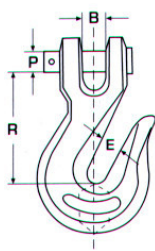

Γάντζοι αλυσίδας M8388 INOX A4

Ø	B	E	P	R	Τιμή
6	11mm	9mm	9mm	46mm	8,64€
8	13mm	11mm	11mm	54mm	12,19€
10	15mm	12mm	12mm	58mm	15,65€