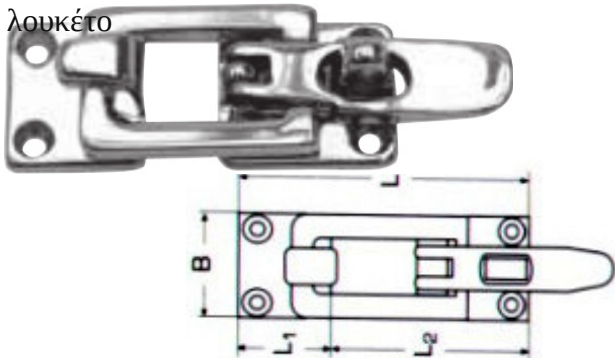

INOX A4

L	A	B	Τιμή
100mm	24mm	38mm	8,67€

**Ζεμπερέκια πόρτας M8708**

INOX A4

L	D	Τιμή
80mm	4mm	1,76€
100mm	4mm	2,24€
100mm	4,5mm	2,32€
100mm	5,2mm	3,87€

**Καταβάτες M8518**

INOX A4

Δέχεται λουκέτο