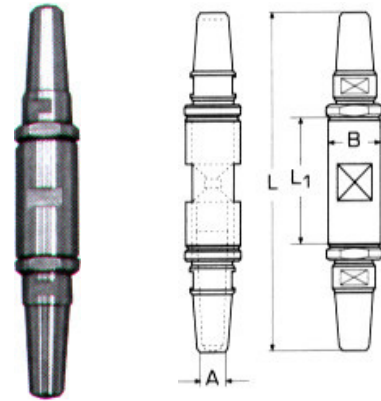

Άκρα συρματόσχοινο M8324 INOX A4

Ø	A	B	L	L1	Τιμή
4mm	4,5mm	18mm	71mm	40mm	18,32€
5mm	6mm	20mm	129mm	45mm	34,24€
6mm	7mm	24mm	98mm	55mm	33,73€
8mm	9mm	30mm	121mm	69mm	56,08€
10mm	11mm	36mm	152mm	80mm	113,20€