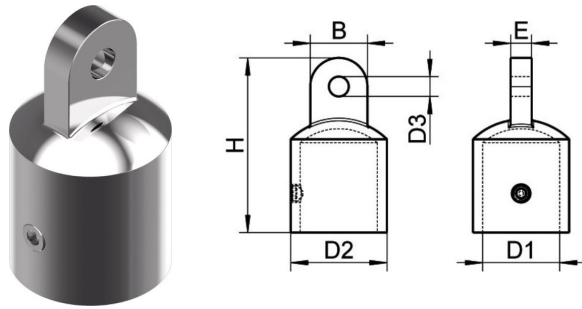

Ποτήρια σωλήνα M8270 INOX A4

B	D1	D2	D3	E	H	Τιμή
22mm					58mm	6,88€
25mm					58mm	7,20€