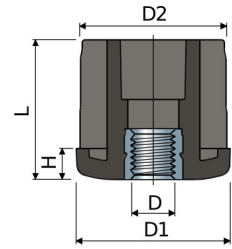

Κωδικός	D	D1	D2	H	L	Αντοχή	Τιμή
68/7232	M10	30	27	6	31	≤5000N	3,26€
68/7236	M10	35	32	8	38	≤7000N	3,40€
68/7241	M10	40	37	8	38	≤7500N	3,64€
68/7244	M16	40	37	8	38	≤9000N	3,74€

**Ιταλίας****Μαγνήτες νεοδιμίου 35N στρόγγυλοι** **NEO!**