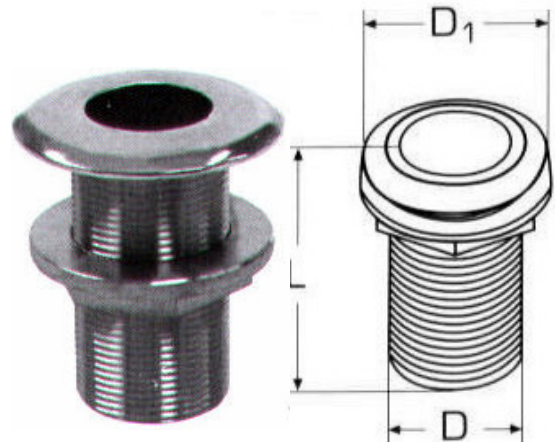

D	L	D1	Τιμή
½"	65mm	40mm	10,56€
¾"	71mm	48mm	15,60€
1"	78mm	54mm	20,48€
1¼"	84mm	70mm	26,80€
1½"	84mm	71mm	34,40€

**Οπές κύτους με σχάρα M8452** INOX A4

D1	D2	D3	H	Τιμή
37mm	58mm	82mm	60mm	20,00€

**Οπές κύτους κούρμα με σχάρα M8352** INOX A4