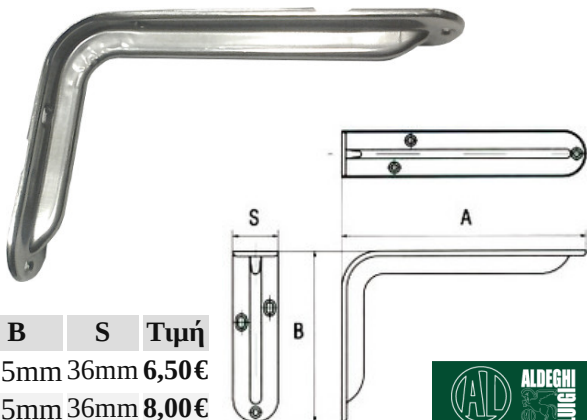

## Γωνίες ραφιών με νεύρο ART2522 INOX A2

A	B	S	Τιμή
195mm	135mm	36mm	6,50€
245mm	165mm	36mm	8,00€