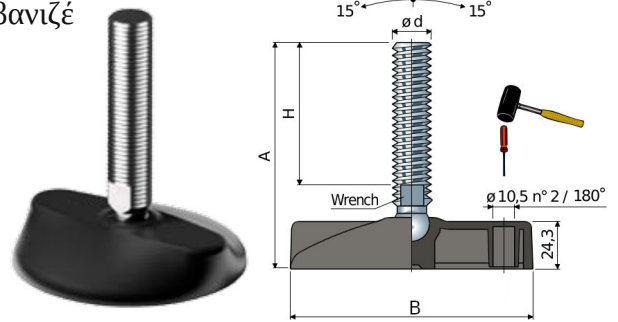

Πέλματα βάσεις Ø80-Ø124 **NEO!**

Γαλβανιζέ

Κωδικός	B	Ø d	A	H	Αντοχή	Τιμή
25/7460	Ø80	M12	111mm	77mm	≤15000N	5,42€
25/7084	Ø80	M14	96mm	61mm	≤16000N	5,42€
25/7086	Ø80	M14	126mm	91mm	≤16000N	7,50€
25/7462	Ø80	M16	127mm	90mm	≤19000N	5,60€
38/7112	Ø102	M16	145mm	105mm	≤22000N	6,64€
38/7118	Ø102	M20	130mm	86mm	≤24000N	8,68€
45/7142	Ø124	M20	164mm	116mm	≤27000N	10,30€
45/7148	Ø124	M24	170mm	122mm	≤29000N	10,80€

Ιταλίας