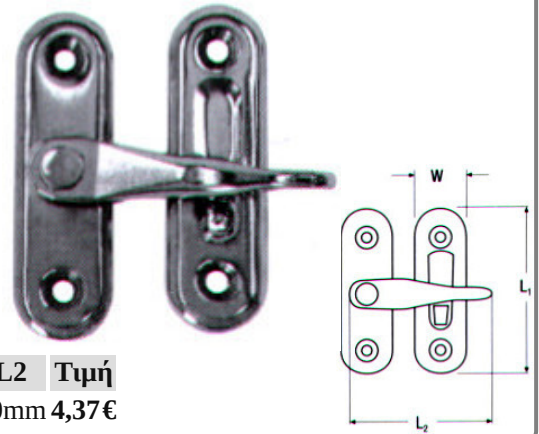

**Καταβάτες γωνιακοί ART1140&ART1142**

INOX A4

Δέχεται λουκέτο

A	B	Τιμή
83mm	25mm	11,00€

**Μάνταλα πόρτας M8181**

INOX A4

L1	W	L2	Τιμή
63mm	19mm	40mm	4,37€

**Ζεμπερέκια πόρτας M8384**