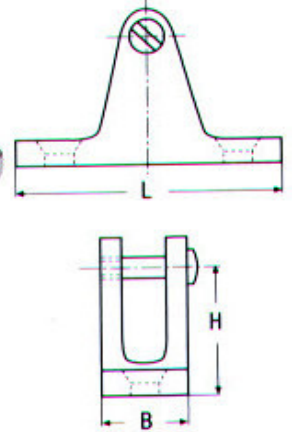

L	B	H	Τιμή
60mm	18mm	29mm	7,76€

**Βάσεις με βίδα M8273** INOX A4

L	B	H	Τιμή
60mm	18mm	29mm	6,24€

**Βάσεις κούρμπα με πόρο και ελατήριο M8329**

INOX A4

L	B	H	Τιμή
60mm	22mm	29mm	7,60€

**Βάσεις κούρμπα με βίδα M8272** INOX A4