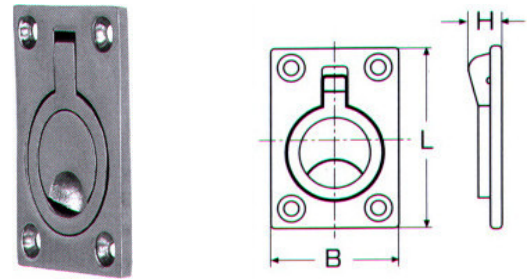

Χούφτες χυτές M8242 INOX A4

L	B	H	Τιμή
63mm	44mm	12mm	5,71€