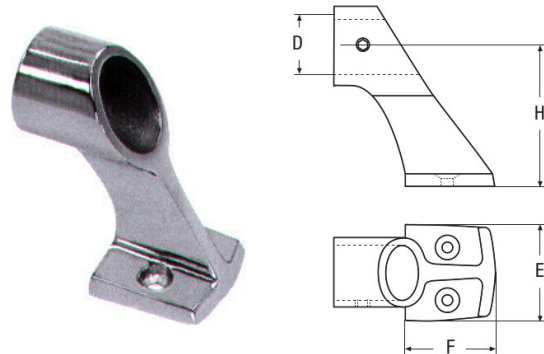

Βάση λοξή 60° διαπερής M8276 INOX A4

D	H	F	E	Τιμή
22mm	52mm	33mm	36mm	7,60€