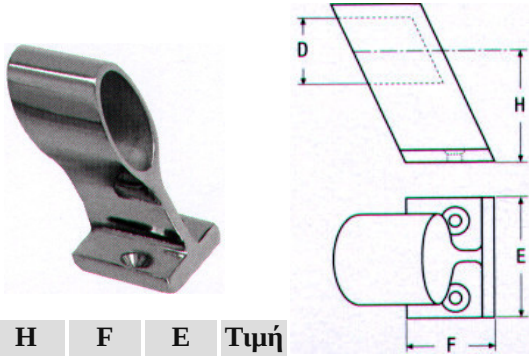

Βάση λοξή 60° διαπερής M8207 INOX A4

G	H	F	E	Τιμή
22mm	37mm	26mm	40mm	6,96€
25mm	40mm	29mm	42mm	7,60€