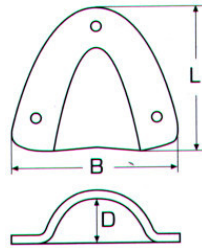

Αεραγωγοί M8345 INOX A4