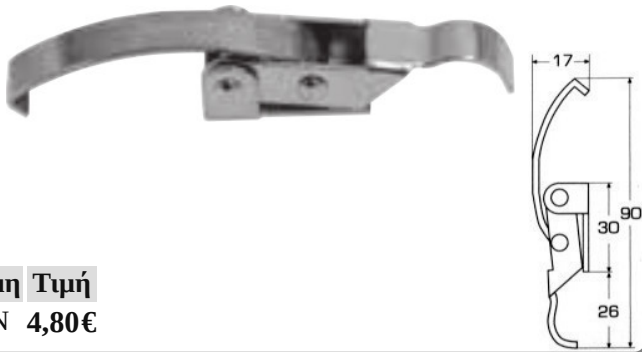

Καταβάτες M8053F INOX A4

Καταβάτες M8053C INOX A4

Δύναμη Τιμή
0,5kN 4,80€