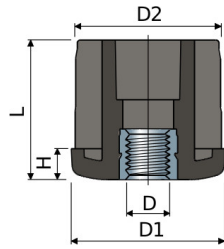

Τάπες στρόγγυλες **NEO!**