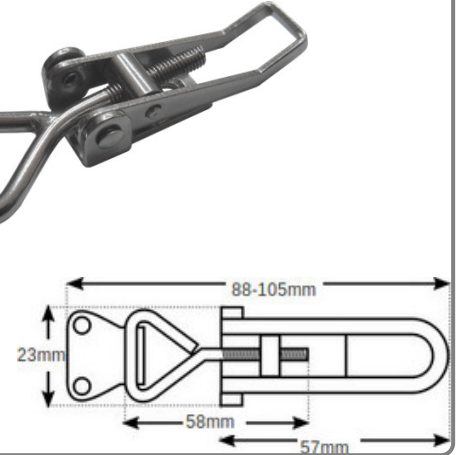

Καταβάτες κυψελών 5mm INOX A2

Κωδικός Τιμή
DL001 5,82€