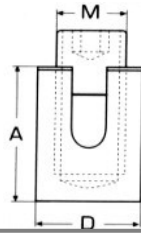

Συνδετήρες κόμβου M8424 INOX A4

Ø	D	A	M	Τιμή
2mm	10mm	8mm	M4	3,52€
3mm	15mm	12mm	M8	3,84€
4mm	15mm	12mm	M8	4,00€
5mm	20mm	15mm	M10	4,96€
6mm	20mm	15mm	M10	5,31€

Συνδετήρες κόμβου M8425 INOX A4

Ø	D	A	M	Τιμή
3mm	17mm	19mm	M10	3,84€
4mm	20mm	21mm	M12	5,02€
5mm	20mm	23mm	M12	4,99€

Άκρα συρματόσχοινο M8322 INOX A4

Ø	A	B	C	D	L	L1	Τιμή
4mm	4,5mm	18mm	7mm	8mm	71mm	40mm	33,60€
5mm	6mm	20mm	9mm	10mm	91mm	45mm	21,84€
6mm	7mm	24mm	10mm	13mm	98mm	55mm	23,65€
8mm	9mm	30mm	13mm	15mm	121mm	69mm	34,32€
10mm	11mm	36mm	13mm	15mm	152mm	80mm	49,92€

Άκρα συρματόσχοινο M8324 INOX A4

Ø	A	B	L	L1	Τιμή
4mm	4,5mm	18mm	71mm	40mm	18,32€
5mm	6mm	20mm	129mm	45mm	34,24€
6mm	7mm	24mm	98mm	55mm	33,73€
8mm	9mm	30mm	121mm	69mm	56,08€
10mm	11mm	36mm	152mm	80mm	113,20€

Άκρα συρματόσχοινο M8323 INOX A4

Ø	A	B	C	D	L	L1	Τιμή
4mm	4,5mm	18mm	8mm	6mm	76mm	45mm	15,04€
5mm	6mm	20mm	10mm	8mm	98mm	52mm	20,24€
6mm	7mm	24mm	11mm	10mm	106mm	63mm	21,92€
8mm	9mm	30mm	14mm	10,5mm	134mm	82mm	34,77€
10mm	11mm	36mm	14mm	12,5mm	166mm	94mm	49,79€

Άκρα συρματόσχοινο M8326 INOX A4

Ø	A	B	C	L2	L1	Τιμή
4mm	4,5mm	18mm	M8	75mm	54mm	14,56€
5mm	6mm	20mm	M10	100mm	72mm	17,12€
6mm	7mm	24mm	M12	125mm	75mm	28,00€
8mm	9mm	30mm	M16	150mm	92mm	75,68€
10mm	11mm	36mm	M16	150mm	117mm	53,84€