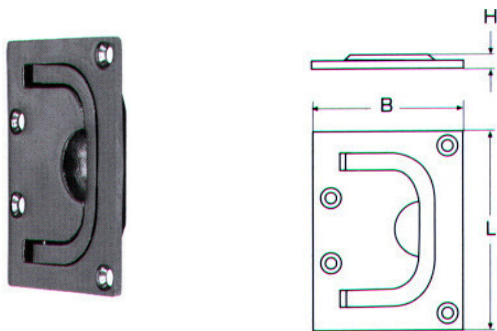

Χούφτες χυτές M8243 INOX A4

L	B	H	Τιμή
76mm	56mm	9mm	10,00€