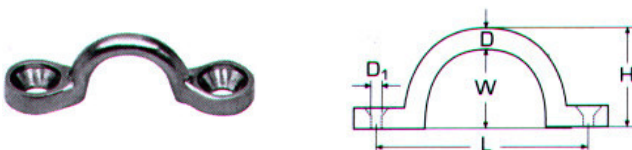

Ωμέγα χυτά M8227 INOX A4

D	L	H	W	D1	Τιμή
5mm	34mm	15mm	10mm	5,3mm	1,60€