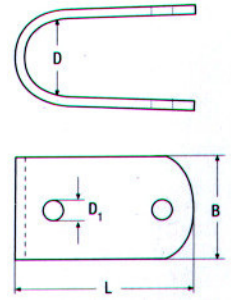

Σφουγκτήρες σωλήνων M8135 INOX A4

L	B	D	D1	Τιμή
58mm	30mm	20mm	7mm	3,96€