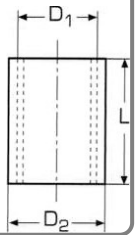

**Τάπες θηλυκές** INOX 304

D	Τιμή	D	Τιμή
1/4"	1,14€	1"	4,12€
3/8"	1,24€	1 1/4"	6,10€
1/2"	1,66€	1 1/2"	7,76€
3/4"	2,68€	2"	11,40€

**Ρακόρ** INOX 304

D	Τιμή	D	Τιμή
1/4"	3,70€	1"	10,42€
3/8"	4,18€	1 1/4"	15,24€
1/2"	5,00€	1 1/2"	17,76€
3/4"	7,68€	2"	27,20€