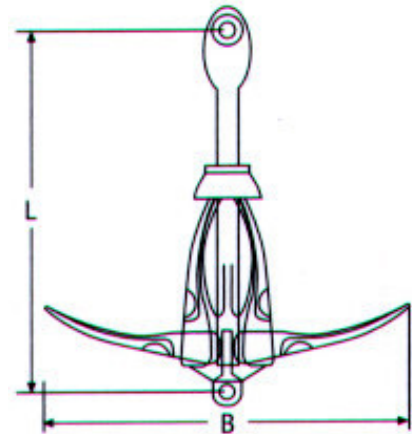

Άγκυρες M8302 INOX

Κιλά	L	B	Τιμή
2,5	340mm	330mm	118,40€
4	410mm	400mm	185,60€
7	465mm	470mm	286,40€