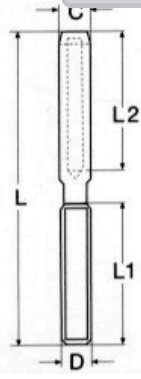

Άκρα πρέσσας M8320 INOX A4

Ø	D	L	L1	L2	C	Τιμή
2mm	M4	73mm	38mm	24mm	4,8mm	1,52€
2,5mm	M5	86mm	40mm	32mm	5,5mm	1,52€
3mm	M5	80mm	40mm	32mm	6,3mm	1,46€
3mm	M6	100mm	48mm	39mm	6,5mm	1,76€
4mm	M6	110mm	48mm	45mm	7,5mm	1,96€
4mm	M8	117mm	57mm	45mm	7,5mm	2,32€
5mm	M8	128mm	57mm	51mm	9,1mm	2,64€
5mm	M10	130mm	63mm	52mm	9mm	2,96€
6mm	M12	162mm	80mm	64mm	12,5mm	6,16€
8mm	M16	200mm	100mm	80mm	16mm	18,48€
10mm	M20	230mm	119mm	90mm	18mm	24,88€
12mm	M20	245mm	120mm	105mm	20mm	33,92€