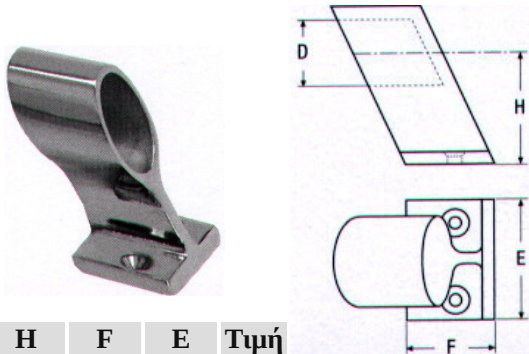

Βάση λοξή 60° τερματική M8208 INOX A4

G	H	F	E	Τιμή
22mm	37mm	26mm	40mm	5,92€
25mm	40mm	29mm	42mm	9,04€