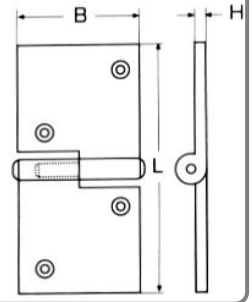

Μεντεσέδες χυτοί διαρούμενοι M8239 INOX A4

*η φωτογραφία δείχνει δεξιό

Τύπος	L	B	H	Τιμή
Αριστερός	92mm	36mm	5mm	9,90€
Δεξιός	92mm	36mm	5mm	9,90€