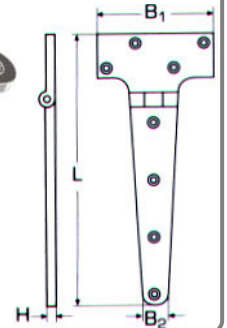

Μεντεσέδες χυτοί τύπου "T" M8281 INOX A4

L	B1	B2	H	Τιμή
195mm	98mm	20mm	5mm	17,60€