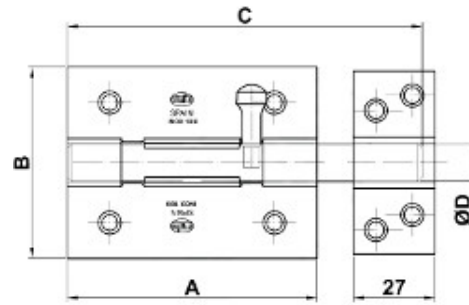

## Σύρτες πόρτας INOX 18/8

Κωδικός	A	B	L	C	Οπές	Τιμή
14176	70mm	67mm	104mm	13mm	4	15,04€
14177	85mm	67mm	126mm	13mm	4	18,94€
14178	100mm	67mm	146mm	13mm	6	20,76€
14179	120mm	67mm	184mm	15mm	6	26,95€