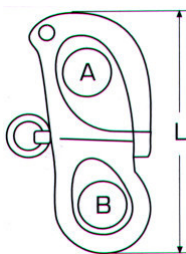

Γάντζοι με πύρο και θηλιά M8297 INOX A4

L	A	B	Τιμή
52mm	12mm	9mm	3,49€
66mm	16mm	12mm	6,56€
96mm	22mm	16mm	11,20€