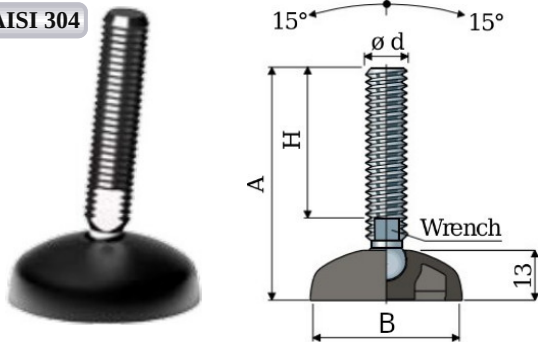

Πέλματα βάσεις Ø40-Ø60 **NEO!**

INOX AISI 304

Κωδικός	B	Ø d	A	H	Αντοχή	Τιμή
10/7393	Ø40	M8	88mm	65mm	≤10000N	5,14€
10/7003	Ø40	M10	95mm	70mm	≤11000N	5,20€
15/7021	Ø50	M10	95mm	70mm	≤12000N	6,60€
15/7401	Ø50	M12	105mm	77mm	≤13000N	7,30€
18/7045	Ø60	M12	94mm	63mm	≤14000N	9,64€
18/7051	Ø60	M14	94mm	61mm	≤15000N	5,50€

Ιταλίας