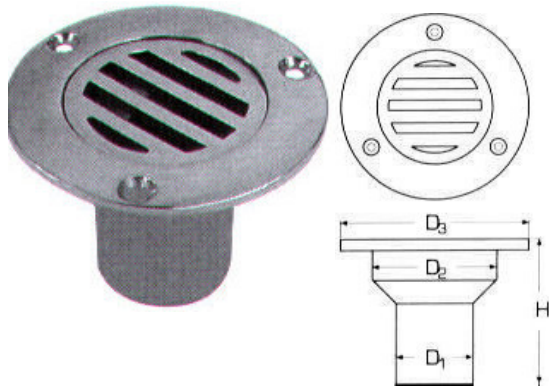

D	L	D1	Τιμή
½"	65mm	40mm	10,56€
¾"	71mm	48mm	15,60€
1"	78mm	54mm	20,48€
1¼"	84mm	70mm	26,80€
1½"	84mm	71mm	34,40€

**Οπές κύτους με σχάρα M8452** INOX A4

D1	D2	D3	H	Τιμή
37mm	58mm	82mm	60mm	20,00€

**Οπές κύτους κούρμα με σχάρα M8352** INOX A4