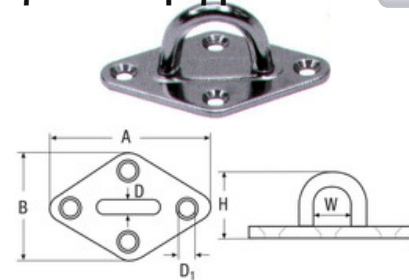

Μάπα με πλάκα ρόμβο M8264 INOX A4