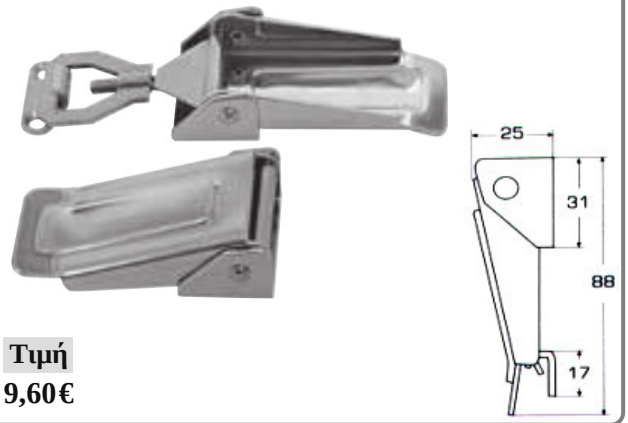

Καταβάτες M8053L INOX A4

Δύναμη Τιμή
1,5kN 9,60€