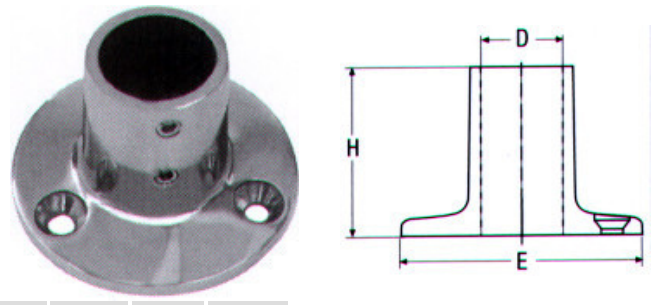

D	E	H	Τιμή
25mm	67mm	52mm	12,45€

**Βάση κεραίας M8279 INOX A4**

G	F	H	R	Τιμή
92mm	64mm	108mm	3/4"	38,16€

**Βάση κεραίας 90° στρόγγυλη M8201 INOX A4**

G	E	H	Τιμή
22mm	66mm	43mm	12,40€
25mm	70mm	43mm	12,80€