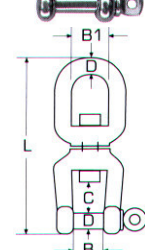

Στριφτάρια μάτι - ναυτικό M8255 INOX A4

D	L	B	C	B1	Τιμή
6mm	66mm	12mm	11mm	15mm	2,96€
8mm	92mm	16mm	16mm	20mm	5,82€
10mm	118mm	20mm	22mm	24mm	9,68€
13mm	152mm	26mm	28mm	32mm	25,02€
16mm	188mm	32mm	37mm	39mm	38,72€
19mm	229mm	38mm	45mm	42mm	45,81€