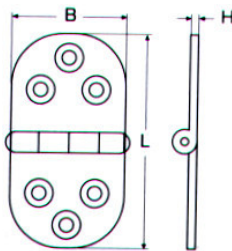

L	B	H	Τιμή
47mm	30mm	1,5mm	2,03€
75mm	40mm	1,5mm	4,80€
80mm	40mm	2,5mm	4,05€

**Μεντεσέδες μακρόστενοι M8046** INOX A4

L	B	H	Τιμή
75mm	20mm	1,5mm	2,29€
85mm	30mm	1,5mm	3,20€
100mm	40mm	1,5mm	3,36€

**Μεντεσέδες μακρόστενοι M8047** INOX A4