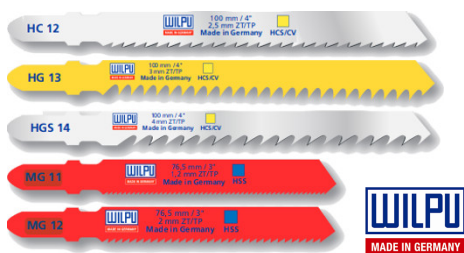

Λεπίδες σέγας σετ

HC12
HG13
HGS14
MG11
MG12

Κωδικός Τιμή
ASSOR2000 6,36€

Λεπίδες σέγας ξύλο-πλαστικό 75mm

5 τεμάχια

10 τρι

Κωδικός Τιμή
HC12 5,52€

Λεπίδες σέγας ξύλο ταχείας κοπής 50mm

5 τεμάχια

19 τρι

Κωδικός Τιμή
HC12K 5,64€

Λεπίδες σέγας ξύλο-πλαστικό 75mm

ανάποδα δόντια 5 τεμάχια

10 τρι

Κωδικός Τιμή
HC12Rbi 12,12€

Λεπίδες σέγας ξύλο-πλαστικό 75mm

5 τεμάχια

8,5 τρι

Κωδικός Τιμή
HC13bi 10,92€

Λεπίδες σέγας ξύλο-πλαστικό 75mm

5 τεμάχια

6,35

Κωδικός Τιμή
HC14 6,36€

Λεπίδες σέγας ξύλο 105mm

5 τεμάχια

10 τρι

Κωδικός Τιμή
HC32 7,20€

Λεπίδες σέγας ξύλο-πλαστικό 105mm

5 τεμάχια

6,35

Κωδικός Τιμή
HC34 6,96€

Λεπίδες σέγας ξύλο-πλαστικό 75mm

5 τεμάχια

8,5 τρι

Κωδικός Τιμή
HG13 3,96€

Λεπίδες σέγας ξύλο-πλαστικό 75mm

5 τεμάχια

8,5 τρι

Κωδικός Τιμή
HG13G 3,60€

Λεπίδες σέγας ξύλο ταχείας κοπής 75mm

5 τεμάχια

6,35

Κωδικός Τιμή
HGS14 4,08€

Λεπίδες σέγας ξύλο ταχείας κοπής 155mm

5 τεμάχια

6,35

Κωδικός Τιμή
HGS54 11,28€