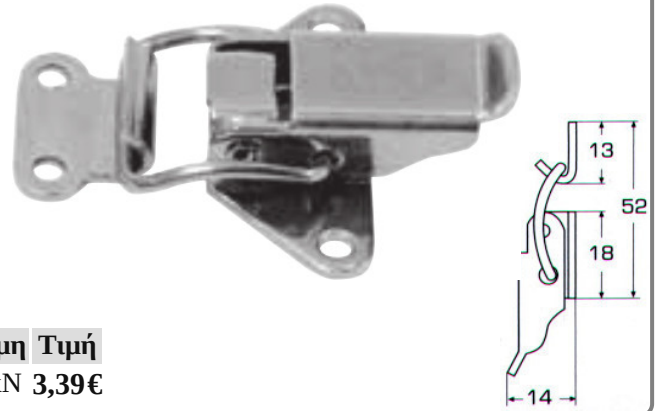

Καταβάτες M8053G INOX A4

Καταβάτες M8053D INOX A4

Δύναμη Τιμή
0,55kN 3,39€