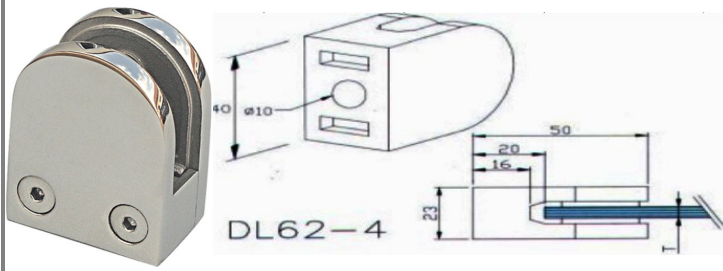

Στηρίγματα τζαμιών ίσια

Κωδικός	Τύπος	Τιμή
DL62-4	Σατινέ INOX 304	7,80€
DL62-4	Σατινέ INOX 316	7,80€
DL62-4	Γυαλιστερό INOX 316	9,60€