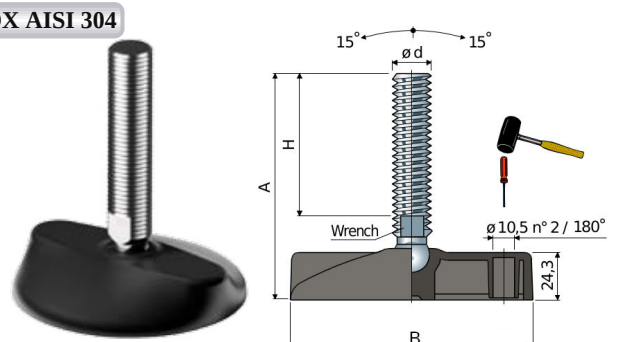

Πέλματα βάσεις Ø80-Ø124 **NEO!**

INOX AISI 304

Κωδικός	B	Ø d	A	H	Αντοχή	Τιμή
25/7079	Ø80	M12	96mm	63mm	≤15000N	7,50€
25/7087	Ø80	M14	126mm	91mm	≤16000N	9,90€
25/7463	Ø80	M16	127mm	90mm	≤19000N	7,40€
38/7113	Ø102	M16	145mm	105mm	≤22000N	9,70€
38/7121	Ø102	M20	160mm	116mm	≤24000N	16,10€

Ιταλίας