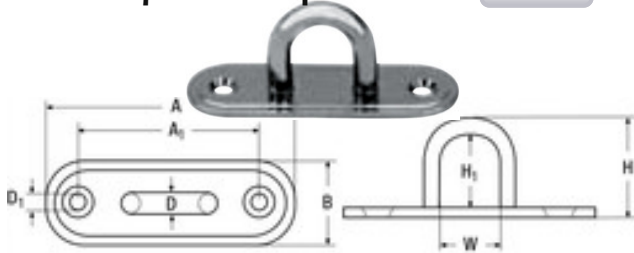

Μάπα με πλάκα οβάλ M8266 INOX A4