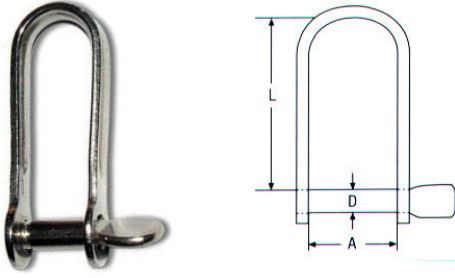

Ναυτικά κλειδιά "D" λάμας M8293 INOX A4