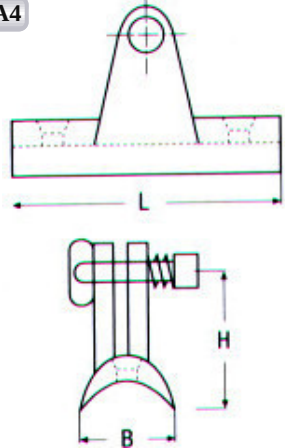

L	B	H	Τιμή
60mm	18mm	29mm	7,76€

**Βάσεις με βίδα M8273** INOX A4

L	B	H	Τιμή
60mm	18mm	29mm	6,24€

**Βάσεις κούρμπα με πόρο και ελατήριο M8329**

INOX A4

L	B	H	Τιμή
60mm	22mm	29mm	7,60€

**Βάσεις κούρμπα με βίδα M8272** INOX A4