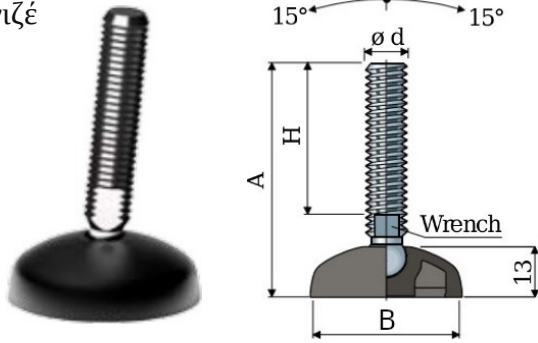

Πέλματα βάσεις Ø40-Ø60 **NEO!**

Γαλβανιζέ

Κωδικός	B	Ø d	A	H	Αντοχή	Τιμή
10/7392	Ø40	M8	88mm	65mm	≤10000N	3,60€
10/7002	Ø40	M10	95mm	70mm	≤11000N	3,68€
15/7020	Ø50	M10	95mm	70mm	≤12000N	5,10€
15/7400	Ø50	M12	105mm	77mm	≤13000N	4,86€
18/7406	Ø60	M12	109mm	77mm	≤14000N	5,26€
18/7050	Ø60	M14	94mm	61mm	≤15000N	4,10€
18/7054	Ø60	M16	95mm	60mm	≤17000N	4,14€

Ιταλίας