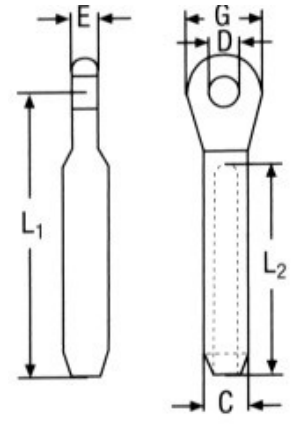

Άκρα πρέσσας M8317 INOX A4

Ø	L1	L2	E	D	C	Τιμή
2,5mm	50mm	30mm	3mm	5,4mm	5,5mm	1,28€
3mm	55mm	36mm	4mm	6,5mm	6,3mm	1,60€
4mm	65mm	39mm	6mm	8,5mm	7,5mm	2,00€
5mm	80mm	50mm	7mm	10mm	9mm	2,59€
6mm	94mm	62mm	8mm	12,5mm	12,5mm	6,08€
8mm	124mm	85mm	10mm	14,5mm	16mm	10,72€
10mm	142mm	90mm	12mm	16,4mm	18mm	13,60€
12mm	160mm	105mm	16mm	19,3mm	20mm	21,57€