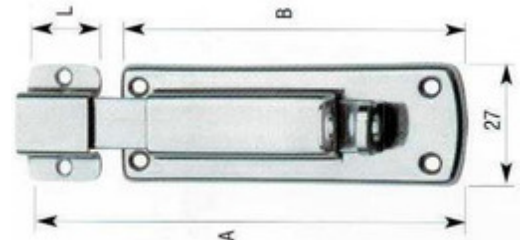

Σύρτες πλακέ INOX A4

Κωδικός	A	B	L	Τιμή
ART214-8	85mm	67mm	18mm	4,60€
ART214-10	100mm	82mm	18mm	5,00€