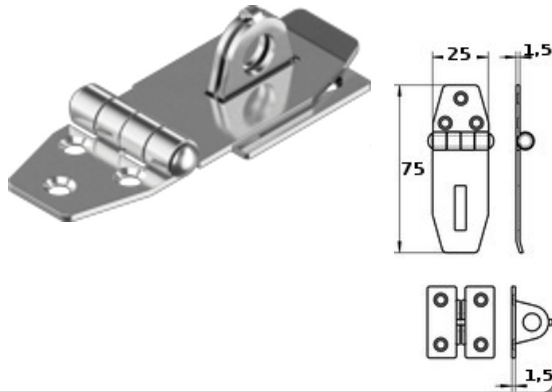

Καταβάτες πλακέ M8052A INOX A4

Τιμή
4,48€