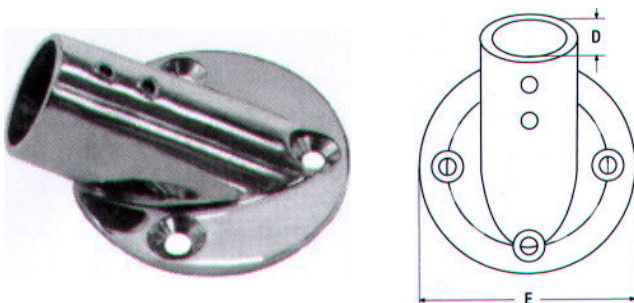

Βάση κεραίας 30° στρόγγυλη M8325 INOX A4

G	E	H	Τιμή
22mm	66mm	39mm	10,00€
25mm	70mm	39mm	11,71€