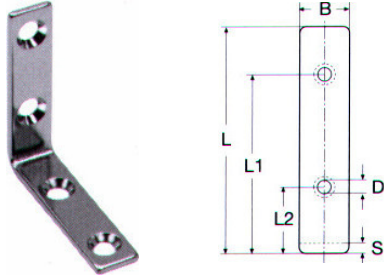

Γωνίες παραλληλόγραμμες M8340 INOX A4

L	L1	L2	B	S	D	Τιμή
A 31mm	25mm	12mm	12mm	3mm	4mm	1,23€
B 46mm	38mm	18mm	13mm	3mm	4mm	1,36€
C 61mm	51mm	21mm	15mm	3mm	4mm	2,32€