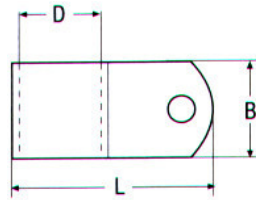

Ταυ σωλήνων πλακέ M8138 INOX A4

D	B	L	Τιμή
20mm	45mm	30mm	2,80€