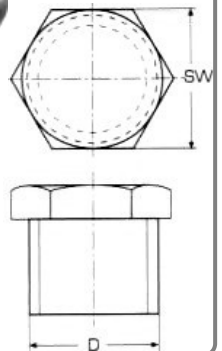

D	Τιμή	D	Τιμή
1/4"	1,14€	1"	2,90€
3/8"	1,12€	1 1/4"	6,10€
1/2"	1,30€	1 1/2"	7,72€
3/4"	1,96€	2"	15,00€