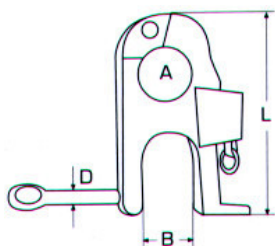

Γάντζοι με πύρο M8263 INOX A4

D	A	B	L	Τιμή
5mm	15mm	16mm	60mm	6,45€