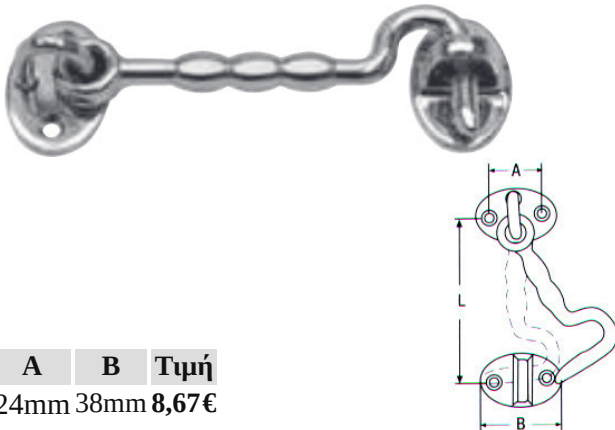

Ζεμπερέκια πόρτας M8384

INOX A4

L	A	B	Τιμή
100mm	24mm	38mm	8,67€