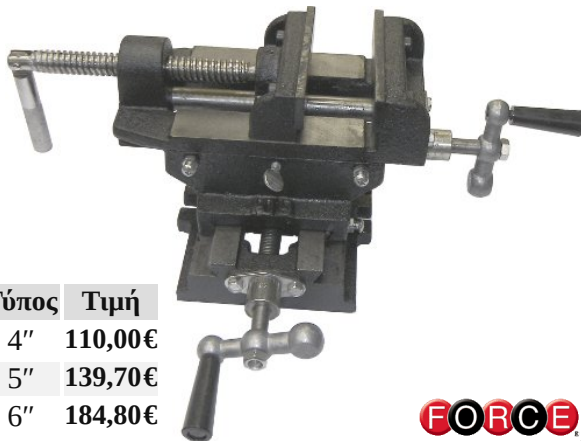

Σαπόρτ

Κωδικός	Τύπος	Τιμή
6540504	4"	110,00€
6540505	5"	139,70€
6540506	6"	184,80€