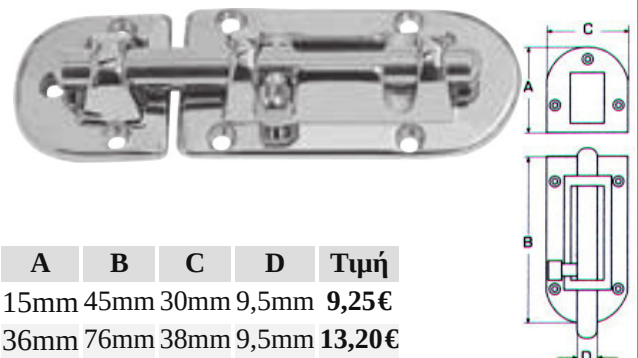

Σύρτες με στρόγγυλο πόρο M8333 INOX A4

Τύπος	A	B	C	D	Τιμή
A	15mm	45mm	30mm	9,5mm	9,25€
B	36mm	76mm	38mm	9,5mm	13,20€