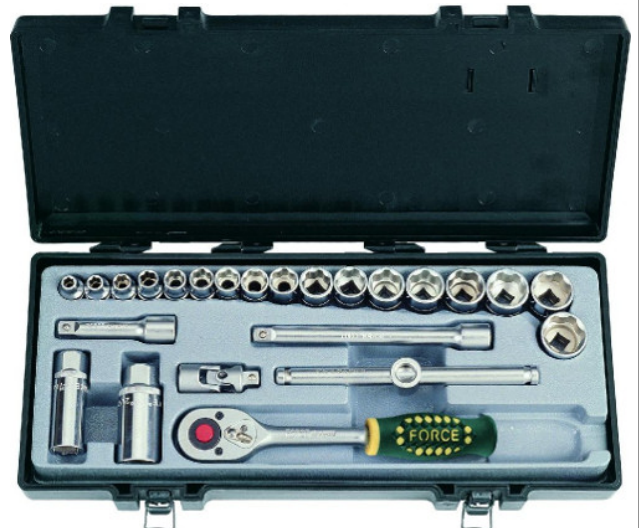

Σετ καρυδάκια 1/4" & 1/2" 108 τεμαχίων

1/4"
Καρυδάκια 4-4,5-5-5,5-6-7-8-9-10-11-12-13-14 mm
Μακριά καρυδάκια 6-7-8-10-11-12-13-14 mm
Θηλυκά torx E4-E5-E6-E7-E8-E10
Άλλεν 3-4-5-6-7-8 -10 mm
Μύτες Phillips PH1-PH2-PH3 - Μύτες Pozidriv PZ1-PZ2-PZ3
Μύτες ίσιες 4-5,5-6,5 mm
Μύτες torx T8-T10-T15-T20-T25-T27-T30-T40
1/2"
Καρυδάκια 10-11-12-13-14-15-16-17-18-19-20-21-22-24-27-30-32 mm
Μακριά καρυδάκια 14-15-17-19-22 mm
Καστάνιες - Προκτάσεις - Ολισθαίνουσες μανέλες
Προσαρμογέα σε εξάγωνο - Κατσαβίδι για καρυδάκια
Άλλεν 1,27-1,5-2-2,5 mm

Κωδικός Τιμή
41081-5 **134,00€**

Σετ καρυδάκια 1/2" 24 τεμαχίων

Καρυδάκια 10-11-12-13-14-15-16-17-18-19-20-21-22-24-27-30-32 mm
Προεκτάσεις 5"-10"
Καστάνια
Μανέλα
Ολισθαίνουσα μανέλα
Αρθρωτή μανέλα
Σταυρός καστάνιας

Κωδικός Τιμή
4243-5 **70,00€**

FORCE

Σετ καρυδάκια 3/8" 24 τεμαχίων

17 Καρυδάκια:
6-7-8-9-10-11-12-13-14-15-16-17-18-19-20-21-22 mm
Καστάνια
Ολισθαίνουσα μανέλα
Πολύσπαστο
Προεκτάσεις 75 mm
Προεκτάσεις 150 mm
Καρυδάκια για μπουζί 16 mm
Καρυδάκια για μπουζί 20,6 mm

Κωδικός Τιμή
3251 **47,00€**

FORCE