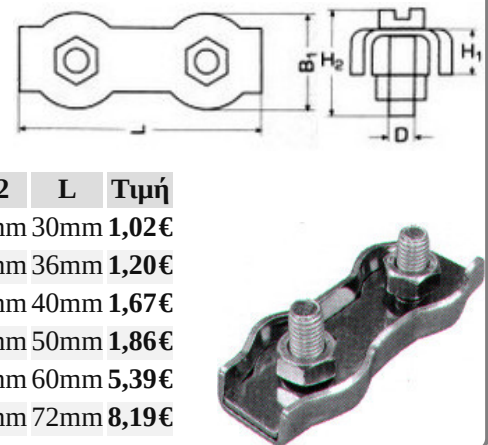

Σφυγκτήρες διπλοί M8331 INOX A4

Ø	B1	D	H2	L	Τιμή
2mm	12mm	M4	14mm	30mm	1,02€
3mm	14mm	M4	13mm	36mm	1,20€
4mm	18mm	M5	18mm	40mm	1,67€
5mm	20mm	M5	17mm	50mm	1,86€
6mm	24mm	M6	23mm	60mm	5,39€
8mm	30mm	M8	30mm	72mm	8,19€