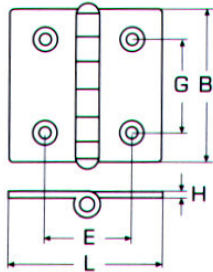

Μεντεσέδες χυτοί M8233 INOX A4

L	B	G	E	H	Τιμή
38mm	38mm	25mm	25mm	4mm	4,80€
50mm	50mm	32mm	35mm	4mm	6,72€