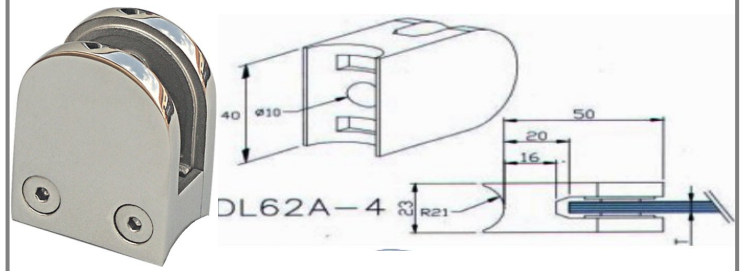

Στηρίγματα τζαμιών κούρμπα

Κωδικός	Τύπος	Τιμή
DL62A-4	Σατινέ INOX 316	8,10€
DL62A-4	Γυαλιστερό INOX 316	9,90€