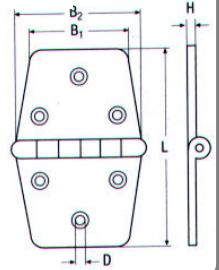

Μεντεσέδες M8152 INOX A4