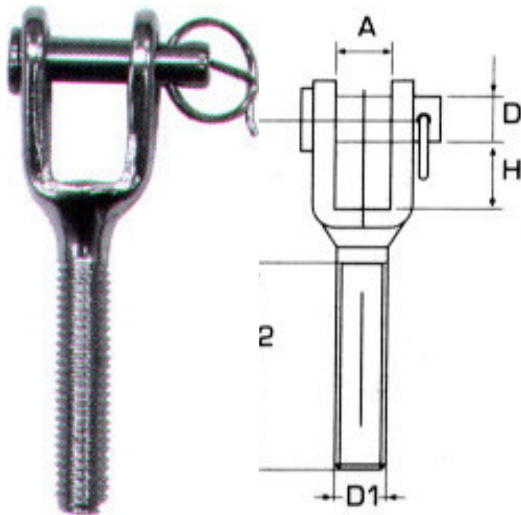

Άκρα πρέσσας δεξιόστροφα M8552 INOX A4

D1	L1	L2	H	A	D	Τιμή
M6	47mm	25mm	10mm	8mm	6mm	2,69€
M8	52mm	25mm	12mm	10mm	8mm	2,94€
M10	72mm	45mm	14mm	12mm	10mm	5,17€