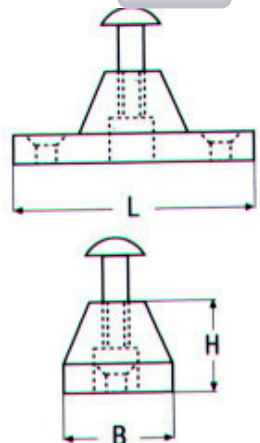

Βάσεις κάθετες με βίδα M8274 INOX A4

L	B	H	Τιμή
50mm	23mm	19mm	4,80€