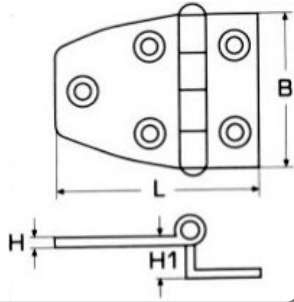

Μεντεσέδες με γόνατο M8237 INOX A4

L	B	H	H1	Τιμή
54mm	37mm	4,5mm	14mm	5,62€
70mm	37mm	4,5mm	14mm	6,80€