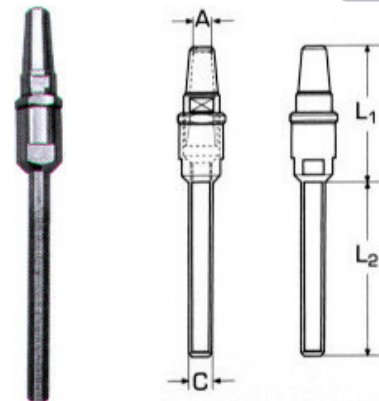

Άκρα συρματόσχοινο M8326 INOX A4

Ø	A	B	C	L2	L1	Τιμή
4mm	4,5mm	18mm	M8	75mm	54mm	14,56€
5mm	6mm	20mm	M10	100mm	72mm	17,12€
6mm	7mm	24mm	M12	125mm	75mm	28,00€
8mm	9mm	30mm	M16	150mm	92mm	75,68€
10mm	11mm	36mm	M16	150mm	117mm	53,84€