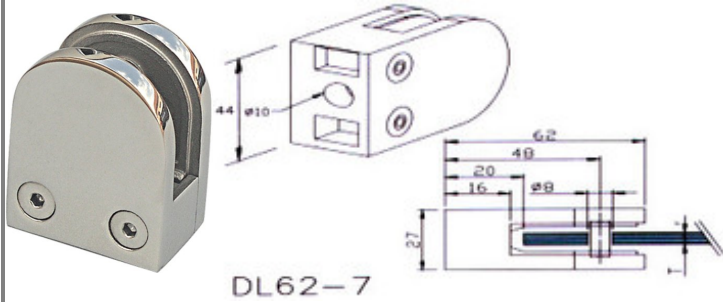

Στηρίγματα τζαμιών ίσια

Κωδικός	Τύπος	Τιμή
DL62-7	Σατινέ INOX 304	11,40€
DL62-7	Γυαλιστερό INOX 316	14,40€