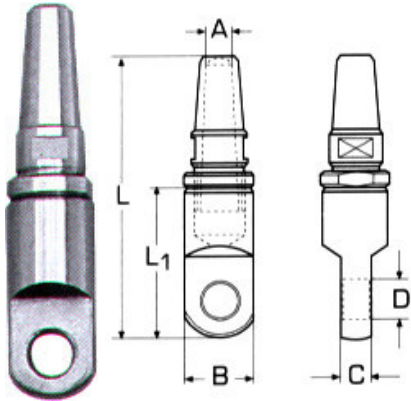

Συνδετήρες κόμβου M8424 INOX A4

Ø	D	A	M	Τιμή
2mm	10mm	8mm	M4	3,52€
3mm	15mm	12mm	M8	3,84€
4mm	15mm	12mm	M8	4,00€
5mm	20mm	15mm	M10	4,96€
6mm	20mm	15mm	M10	5,31€

Συνδετήρες κόμβου M8425 INOX A4

Ø	D	A	M	Τιμή
3mm	17mm	19mm	M10	3,84€
4mm	20mm	21mm	M12	5,02€
5mm	20mm	23mm	M12	4,99€

Άκρα συρματόσχοινο M8322 INOX A4

Ø	A	B	C	D	L	L1	Τιμή
4mm	4,5mm	18mm	7mm	8mm	71mm	40mm	33,60€
5mm	6mm	20mm	9mm	10mm	91mm	45mm	21,84€
6mm	7mm	24mm	10mm	13mm	98mm	55mm	23,65€
8mm	9mm	30mm	13mm	15mm	121mm	69mm	34,32€
10mm	11mm	36mm	13mm	15mm	152mm	80mm	49,92€