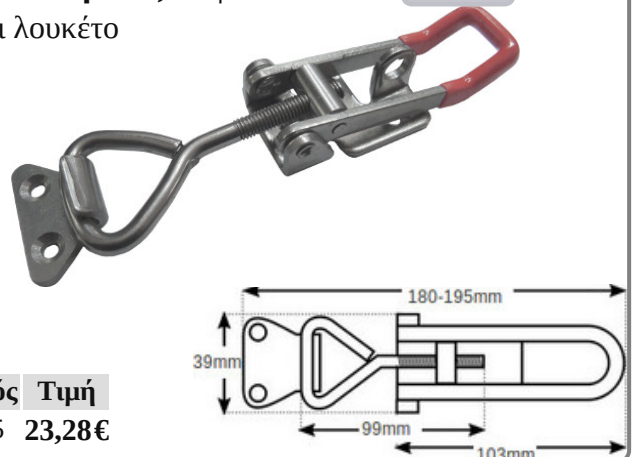

Καταβάτες κυψελών 8mm INOX A2

Δέχεται λουκέτο

Κωδικός Τιμή
DL005 23,28€