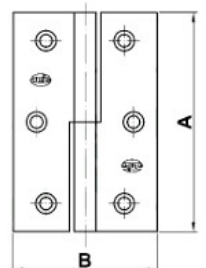

Μεντεσέδες διαιρούμενοι δεξιοί INOX 18/8

Κωδικός	A	B	Τιμή
7323	60mm	40mm	2,43€
7326	70mm	50mm	3,23€