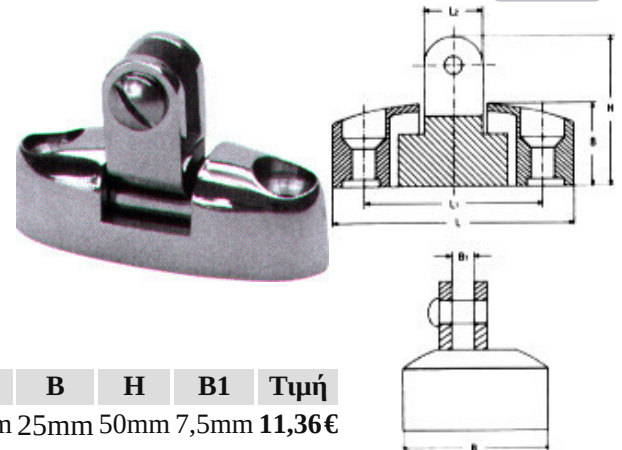

Βάσεις σπαστές για ποτήρι M8573 INOX A4

L	B	H	B1	Τιμή
70mm	25mm	50mm	7,5mm	11,36€