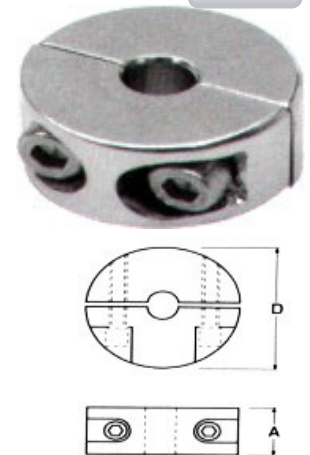

Στοπ συρματόσχοινου M8426 INOX A4

Ø	D	A	Τιμή
2mm	16mm	10mm	3,36€
3mm	16mm	10mm	3,44€
4mm	16mm	10mm	3,84€
5mm	20mm	10mm	4,16€