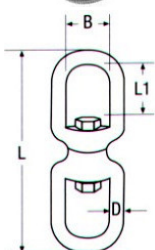

Στριφτάρια μάτι - μάτι M8254 INOX A4

D	L	L1	B	Τιμή
5mm				2,16€
6mm	65mm	15mm	15mm	2,72€
8mm	90mm	22mm	20mm	5,00€
10mm	115mm	27mm	24mm	8,44€
13mm	154mm	35mm	32mm	20,40€
16mm	168mm	45mm	39mm	24,62€