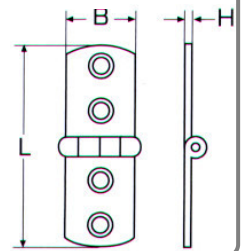

L	B	H	Τιμή
47mm	30mm	1,5mm	2,03€
75mm	40mm	1,5mm	4,80€
80mm	40mm	2,5mm	4,05€

**Μεντεσέδες μακρόστενοι M8046** INOX A4

L	B	H	Τιμή
75mm	20mm	1,5mm	2,29€
85mm	30mm	1,5mm	3,20€
100mm	40mm	1,5mm	3,36€

**Μεντεσέδες μακρόστενοι M8047** INOX A4