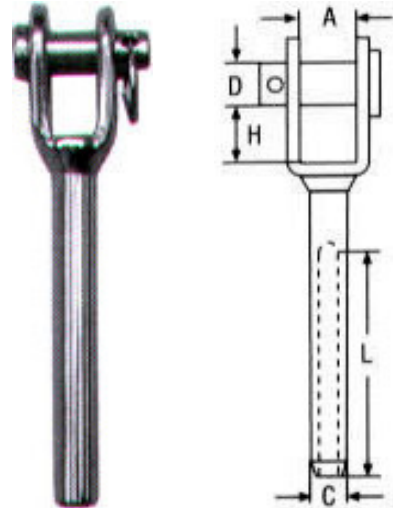

Άκρα πρέσσας κολλητά M8316 INOX A4

Ø	D	A	L	C	H	Τιμή
3mm	6mm	7,5mm	32mm	6,5mm	10mm	2,24€
4mm	8mm	11mm	40mm	7,5mm	11mm	2,83€
5mm	9mm	12mm	57mm	9mm	14mm	4,53€
6mm	12mm	14mm	63mm	12,5mm	20mm	9,92€
8mm	14mm	17mm	85mm	16mm	26mm	22,16€