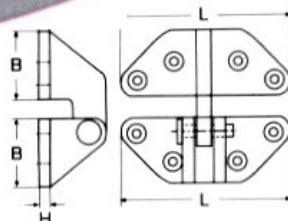

Μεντεσέδες με πύρο M8238 INOX A4

L	B	H	Τιμή
71mm	28mm	6mm	16,80€