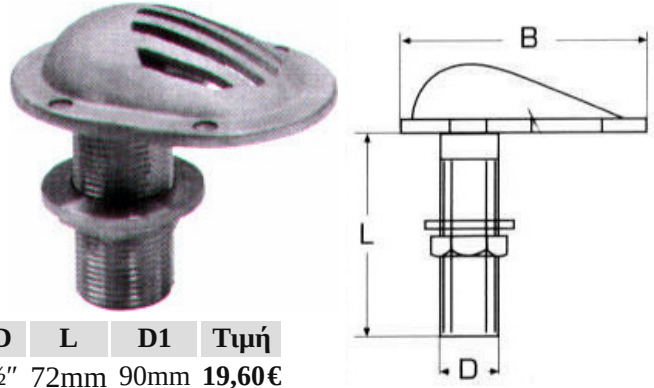

D	L	D1	Τιμή
½"	65mm	40mm	10,56€
¾"	71mm	48mm	15,60€
1"	78mm	54mm	20,48€
1¼"	84mm	70mm	26,80€
1½"	84mm	71mm	34,40€

**Οπές κύτους με σχάρα M8452** INOX A4

D1	D2	D3	H	Τιμή
37mm	58mm	82mm	60mm	20,00€

**Οπές κύτους κούρμα με σχάρα M8352** INOX A4