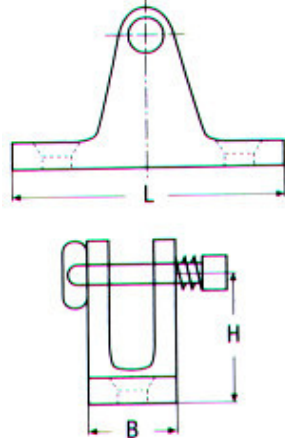

L	B	H	Τιμή
60mm	18mm	29mm	7,76€

**Βάσεις με βίδα M8273** INOX A4

L	B	H	Τιμή
60mm	18mm	29mm	6,24€

**Βάσεις κούρμπα με πόρο και ελατήριο M8329**

INOX A4

L	B	H	Τιμή
60mm	22mm	29mm	7,60€

**Βάσεις κούρμπα με βίδα M8272** INOX A4