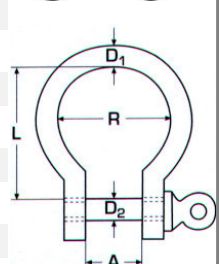

Ναυτικά κλειδιά "Ω" M8260 INOX A4

D	A	R	L	BL	Τιμή
3mm	6mm		12mm	4kN	1,15€
4mm	8mm		14mm	6,8kN	1,15€
5mm	10mm		17mm	9,8kN	1,23€
6mm	12mm		21mm	14,7kN	1,47€
8mm	16mm		28mm	24,5kN	2,60€
10mm	20mm		35mm	39,2kN	3,87€
12mm	24mm		42mm	58,8kN	7,01€
16mm	32mm		55mm	98kN	15,62€