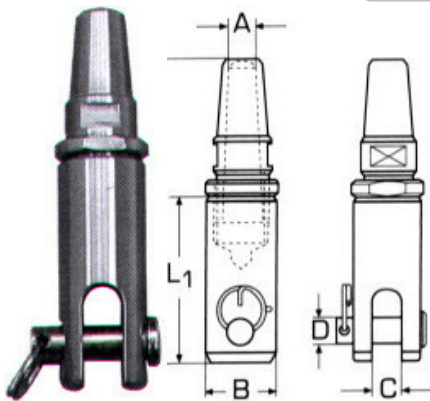

Άκρα συρματόσχοινο M8323 INOX A4

Ø	A	B	C	D	L	L1	Τιμή
4mm	4,5mm	18mm	8mm	6mm	76mm	45mm	15,04€
5mm	6mm	20mm	10mm	8mm	98mm	52mm	20,24€
6mm	7mm	24mm	11mm	10mm	106mm	63mm	21,92€
8mm	9mm	30mm	14mm	10,5mm	134mm	82mm	34,77€
10mm	11mm	36mm	14mm	12,5mm	166mm	94mm	49,79€