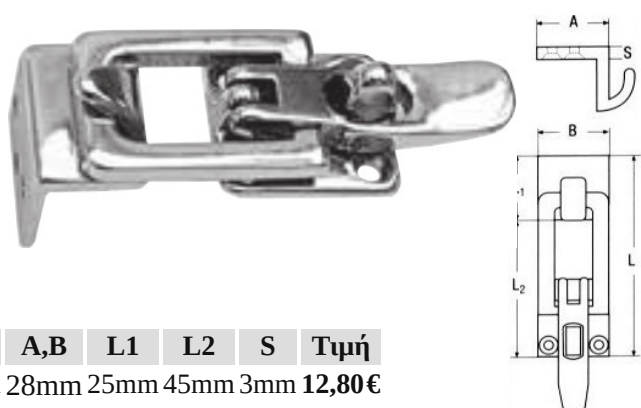

Καταβάτες γωνιακοί M8519

INOX A4

Δέχεται λουκέτο

L	A,B	L1	L2	S	Τιμή
70mm	28mm	25mm	45mm	3mm	12,80€