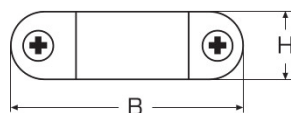

Σφουγκτήρες σωλήνων βαρέως τύπου M8461 INOX A4

Τύπος	D	L	H	Τιμή
Περιστρεφόμενοι	19-30mm	65mm	55mm	9,98€
Σταθεροί	19-30mm	65mm	55mm	11,28€
Με απόσταση	19-30mm	65mm	72mm	8,54€