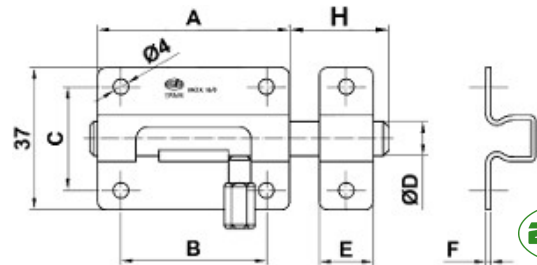

Κωδικός	A	B	C	D	E	F	H	Τιμή
17942	25mm	16mm	20mm	6,5mm	12mm	0,8mm	14mm	3,46€
7445	30mm	21mm	20mm	6,5mm	12mm	0,8mm	19mm	4,14€
6517	40mm	28mm	27mm	9mm	14mm	1,2mm	26mm	4,54€
6518	50mm	38mm	27mm	9mm	14mm	1,2mm	26mm	5,16€
6519	65mm	53mm	27mm	9mm	14mm	1,2mm	26mm	6,46€
6520	80mm	68mm	27mm	9mm	14mm	1,2mm	26mm	7,48€
8068	100mm	88mm	27mm	9mm	14mm	1,2mm	36mm	8,42€