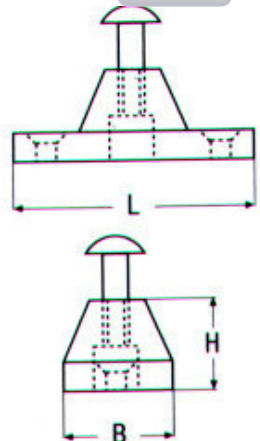

L	B	H	Τιμή
60mm	18mm	29mm	6,24€

Βάσεις κούρμα με πόρο και ελατήριο M8329

INOX A4

L	B	H	Τιμή
60mm	22mm	29mm	7,60€

Βάσεις κούρμα με βίδα M8272 INOX A4

L	B	H	Τιμή
60mm	22mm	29mm	6,56€

Βάσεις κάθετες με βίδα M8274 INOX A4