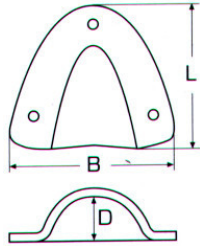

Αεραγωγοί M8345 INOX A4