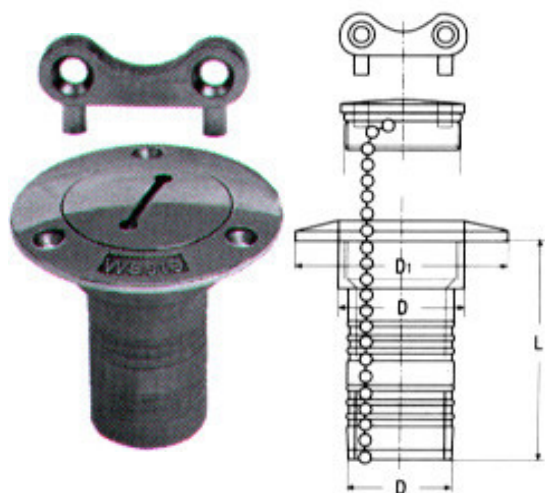

Τάπες καταστρώματος με κλειδί M8111 INOX A4

Τύπος	D	L	D1	Αλυσίδα	Τιμή
Αποβλήτων	38mm	78mm	75mm	✗	24,56€
Πετρελαίου	38mm	78mm	75mm	✓	20,90€
Πετρελαίου	51mm	79mm	87mm	✓	38,00€
Νερού	38mm	78mm	75mm	✓	21,36€
Νερού	51mm	79mm	87mm	✓	40,20€