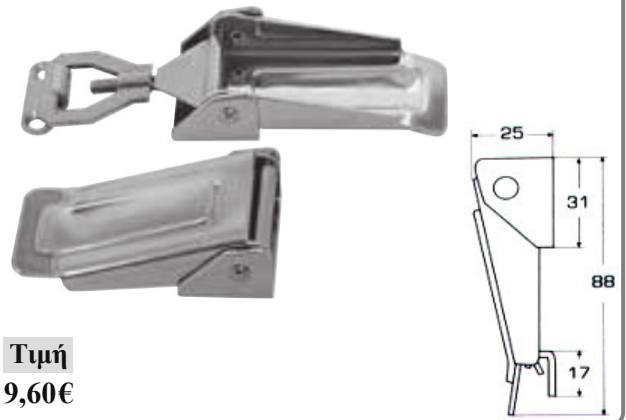

Καταβάτες M8053L INOX A4

Δύναμη Τιμή
1,5kN 9,60€