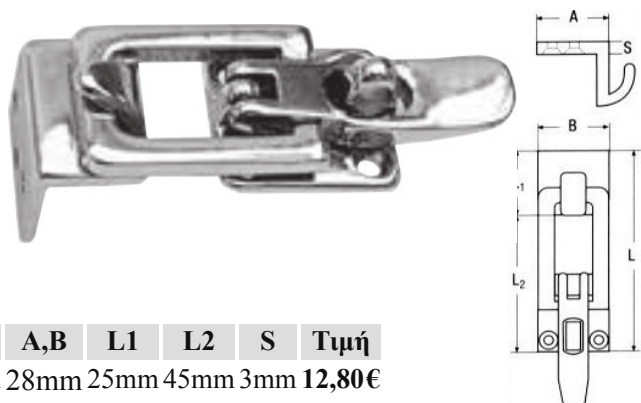

Καταβάτες γωνιακοί M8519

INOX A4

Δέχεται λουκέτο

L	A,B	L1	L2	S	Τιμή
70mm	28mm	25mm	45mm	3mm	12,80€