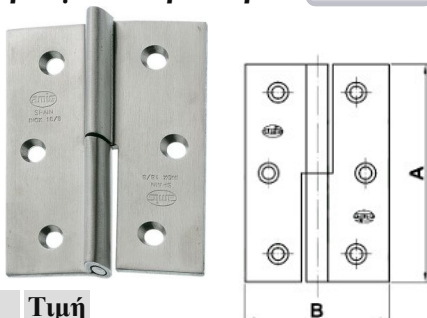

Μεντεσέδες διαιρούμενοι αριστεροί INOX 18/8

Κωδικός	A	B	Τιμή
7324	60mm	40mm	2,43€
7326	70mm	50mm	3,23€