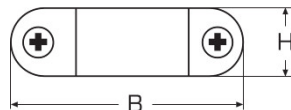

Σφυγκτήρες σωλήνων βαρέως τύπου M8461 INOX A4

Τύπος	D	L	H	Τιμή
Περιστρεφόμενοι	19-30mm	65mm	55mm	9,98€
Σταθεροί	19-30mm	65mm	55mm	11,28€
Με απόσταση	19-30mm	65mm	72mm	8,54€