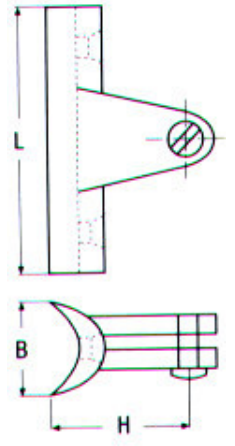

L	B	H	Τιμή
60mm	18mm	29mm	6,24€

Βάσεις κούρμα με πόρο και ελατήριο M8329

INOX A4

L	B	H	Τιμή
60mm	22mm	29mm	7,60€

Βάσεις κούρμα με βίδα M8272 INOX A4

L	B	H	Τιμή
60mm	22mm	29mm	6,56€

Βάσεις κάθετες με βίδα M8274 INOX A4