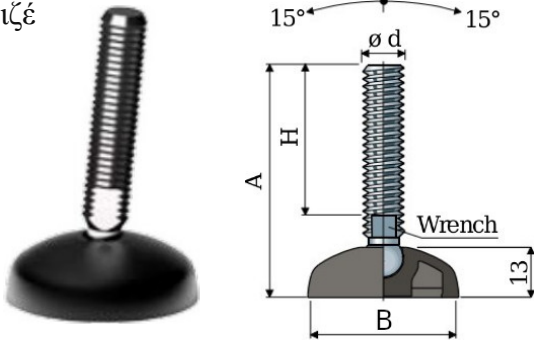

Πέλματα βάσεις Ø40-Ø60 **NEO!**

Γαλβανιζέ

Κωδικός	B	Ø d	A	H	Αντοχή	Τιμή
10/7392	Ø40	M8	88mm	65mm	≤10000N	3,60€
10/7002	Ø40	M10	95mm	70mm	≤11000N	3,68€
15/7020	Ø50	M10	95mm	70mm	≤12000N	5,10€
15/7400	Ø50	M12	105mm	77mm	≤13000N	4,86€
18/7406	Ø60	M12	109mm	77mm	≤14000N	5,26€
18/7050	Ø60	M14	94mm	61mm	≤15000N	4,10€
18/7054	Ø60	M16	95mm	60mm	≤17000N	4,14€

Ιταλίας