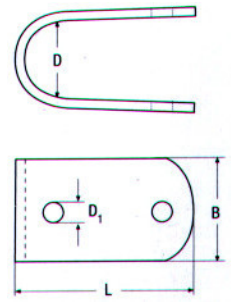

Σφυγκτήρες σωλήνων M8135 INOX A4

L	B	D	D1	Τιμή
58mm	30mm	20mm	7mm	3,96€