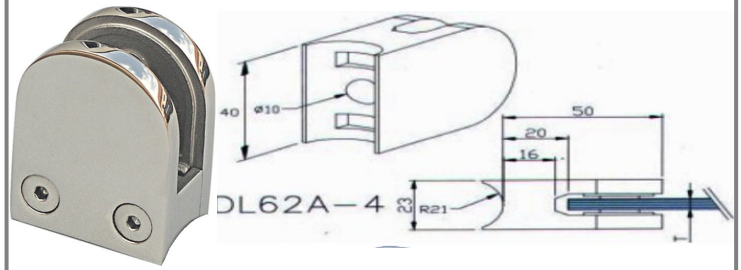

Στηρίγματα τζαμιών κούρμπα

Κωδικός	Τύπος	Ματ. / Τιμή
DL62A-4	Σατινέ	INOX 316 8,10€
DL62A-4	Γυαλιστερό	INOX 316 9,90€