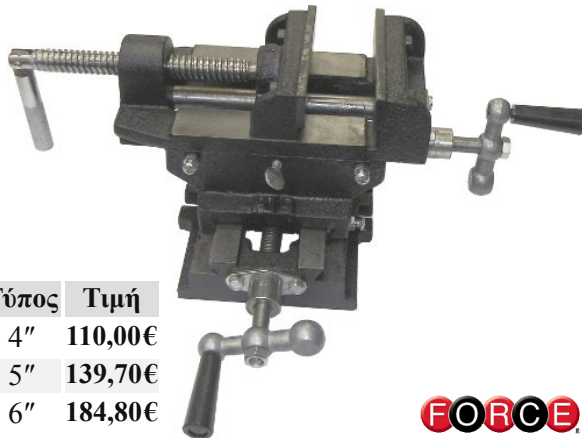

Σαπόρτ

Κωδικός	Τύπος	Τιμή
6540504	4"	110,00€
6540505	5"	139,70€
6540506	6"	184,80€