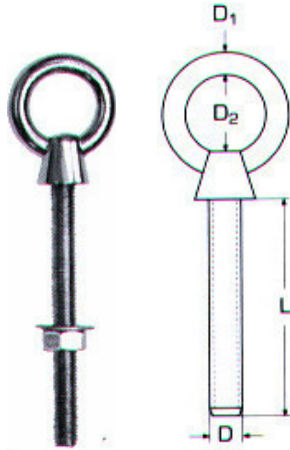

Μάπες αρσενικές M8267 INOX A4

D	L1	D1	D2	Τιμή
M6	60mm	5mm	15mm	2,00€
M6	80mm	5mm	15mm	3,20€
M8	80mm	6mm	20mm	2,22€
M8	100mm	6mm	20mm	3,40€
M10	100mm	8mm	25mm	5,60€
M12	120mm	10mm	30mm	9,20€