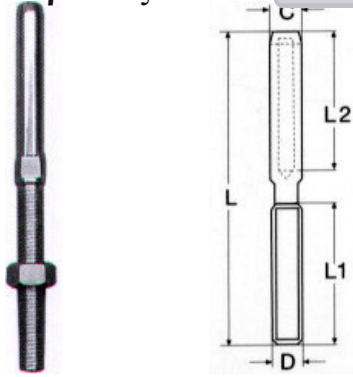

Άκρα πρέσσας M8320 INOX A4

Ø	D	L	L1	L2	C	Τιμή
2mm	M4	73mm	38mm	24mm	4,8mm	1,52€
2,5mm	M5	86mm	40mm	32mm	5,5mm	1,52€
3mm	M5	80mm	40mm	32mm	6,3mm	1,46€
3mm	M6	100mm	48mm	39mm	6,5mm	1,76€
4mm	M6	110mm	48mm	45mm	7,5mm	1,96€
4mm	M8	117mm	57mm	45mm	7,5mm	2,32€
5mm	M8	128mm	57mm	51mm	9,1mm	2,64€
5mm	M10	130mm	63mm	52mm	9mm	2,96€
6mm	M12	162mm	80mm	64mm	12,5mm	6,16€
8mm	M16	200mm	100mm	80mm	16mm	18,48€
10mm	M20	230mm	119mm	90mm	18mm	24,88€
12mm	M20	245mm	120mm	105mm	20mm	33,92€