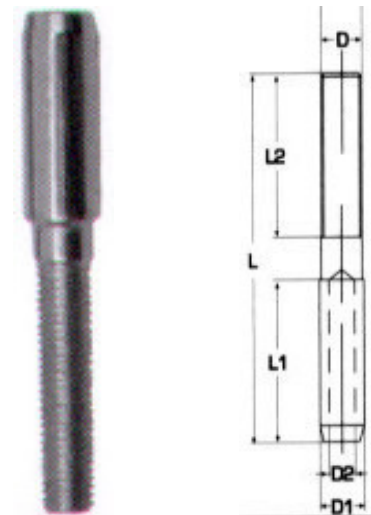

Άκρα πρέσσας M8445 INOX A4

Ø	D	D1	D2	L	L1	L2	Τιμή
4mm	M6	7,5mm	4,3mm	90mm	25mm	25mm	2,08€
5mm	M8	9mm	5,3mm	100mm	31mm	31mm	2,72€
6mm	M10	12,5mm	6,3mm	125mm	37mm	40mm	4,53€