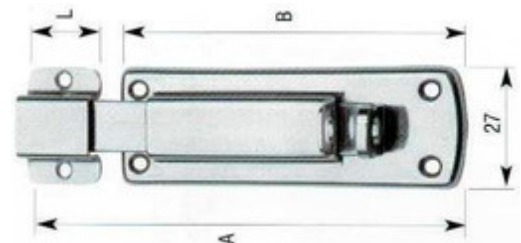

Σύρτες πλακέ INOX A4

Κωδικός	A	B	L	Τιμή
ART214-8	85mm	67mm	18mm	4,60€
ART214-10	100mm	82mm	18mm	5,00€