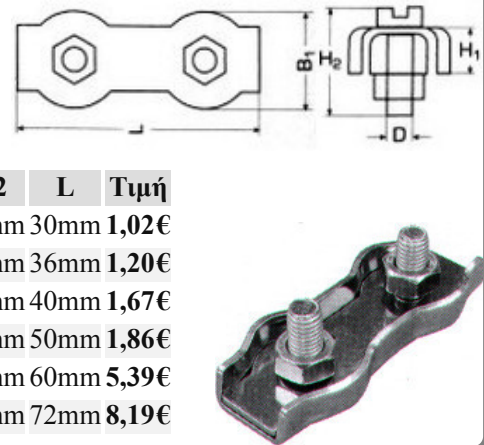

Σφυγκτήρες διπλοί M8331 INOX A4

Ø	B1	D	H2	L	Τιμή
2mm	12mm	M4	14mm	30mm	1,02€
3mm	14mm	M4	13mm	36mm	1,20€
4mm	18mm	M5	18mm	40mm	1,67€
5mm	20mm	M5	17mm	50mm	1,86€
6mm	24mm	M6	23mm	60mm	5,39€
8mm	30mm	M8	30mm	72mm	8,19€