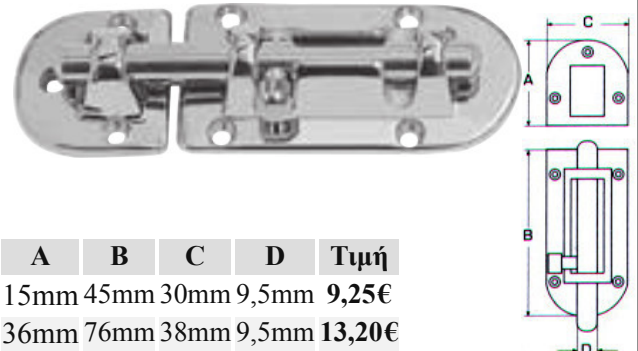

Σύρτες με στρόγγυλο πύρο M8333 INOX A4

Τύπος	A	B	C	D	Τιμή
A	15mm	45mm	30mm	9,5mm	9,25€
B	36mm	76mm	38mm	9,5mm	13,20€