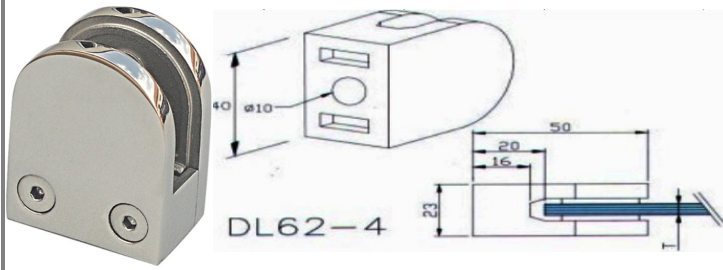

Στηρίγματα τζαμιών ίσια

Κωδικός	Τύπος	Ματ. / Τιμή
DL62-4	Σατινέ	INOX 304 7,80€
DL62-4	Σατινέ	INOX 316 7,80€
DL62-4	Γυαλιστερό	INOX 316 9,60€