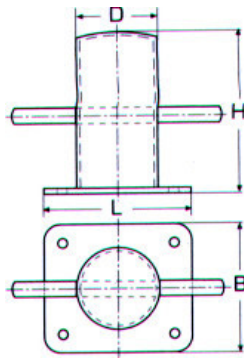

Δέστρες με τετράγωνη βάση M8520 INOX A4

L	B	H	D	Τιμή
100mm	90mm	100mm	50mm	28,32€
120mm	120mm	100mm	60mm	29,87€

Γλύστρες χυτές μύτη (σετ) M8219 INOX A4