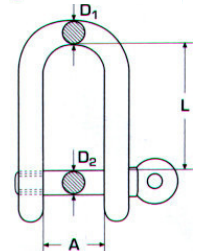

Ναυτικά κλειδιά "D" M8358 INOX A4