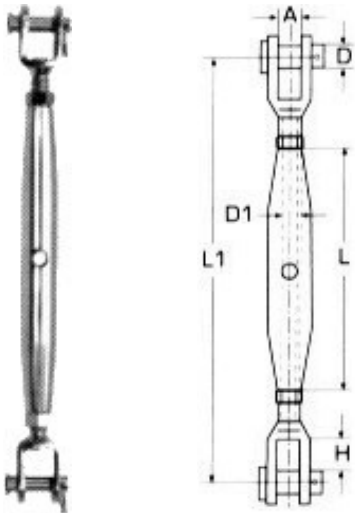

Εντατήρες συρματόσχοινων κολλητοί M8245

INOX A4

D1	L	L1	A	D	H	Τιμή
M6	95mm	150mm	7,5mm	6mm	10mm	6,40€
M8	105mm	165mm	11mm	8mm	11mm	9,20€
M10	125mm	190mm	12mm	9mm	14mm	15,52€
M12	150mm	245mm	14mm	12mm	20mm	26,96€
M14	165mm	270mm	15mm	12mm	22mm	29,84€
M16	190mm	310mm	17mm	16mm	26mm	54,64€