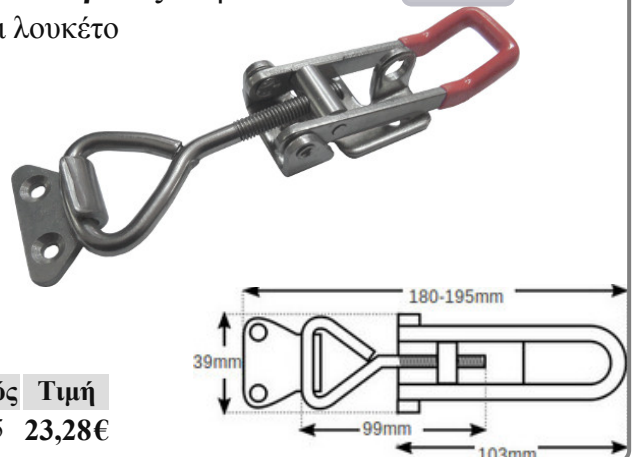

Κωδικός Τιμή
DL032 2,82€

Καταβάτες κυψελών 5mm INOX A2

Κωδικός Τιμή
DL001 5,82€

Καταβάτες κυψελών 6mm INOX A2

Δέχεται λουκέτο

Κωδικός Τιμή
DL004 7,86€

Καταβάτες κυψελών 8mm INOX A2

Δέχεται λουκέτο