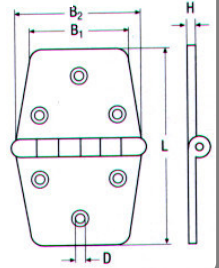

Μεντεσέδες M8152 INOX A4