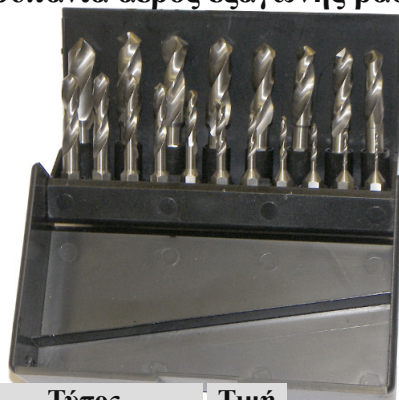

Σετ τρυπάνια αέρος εξάγωνης βάσης ¼"

Κωδικός	Τύπος	Τιμή
67100	Ø1-Ø10 19 τεμάχια	74,40€

VÖLKEL