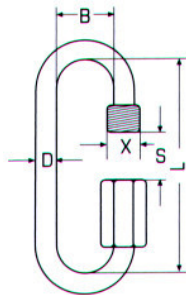

Σύνδεσμοι αλυσίδας M8253 INOX A4