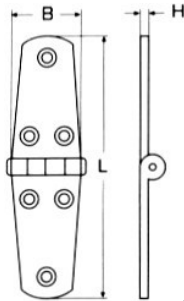

Μεντεσέδες χυτοί M8280 INOX A4

Τύπος	L	B	H	Τιμή
A	76mm	38mm	4,5mm	7,44€
B	102mm	38mm	4,5mm	8,48€