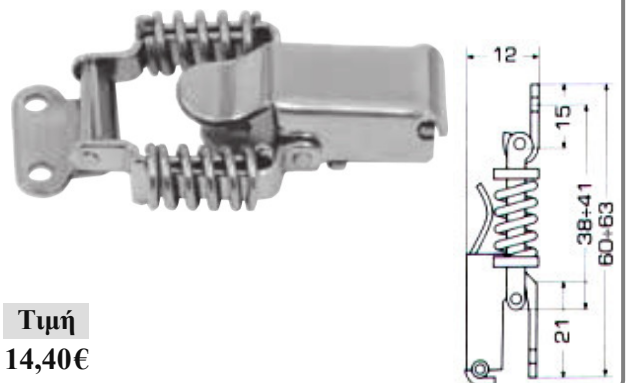

Καταβάτες M8053N INOX A4

Δύναμη Τιμή
1,1kN 14,40€