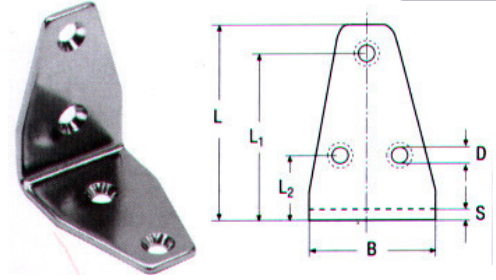

Γωνίες τραπεζοειδείς M8341 INOX A4

L	L1	L2	B	S	D	Τιμή
A 41mm	35mm	18mm	28mm	3mm	5mm	1,20€
B 56mm	47,5mm	18,5mm	35mm	3mm	5mm	2,80€
C 80mm	71mm	24mm	50mm	4mm	5mm	10,51€