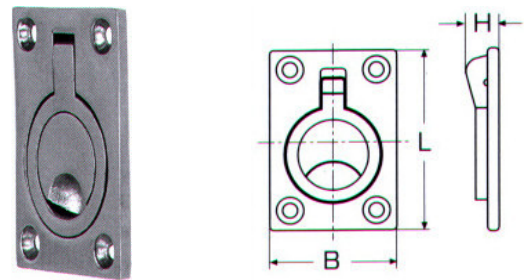

Χούφτες χυτές M8242 INOX A4

L	B	H	Τιμή
63mm	44mm	12mm	5,71€