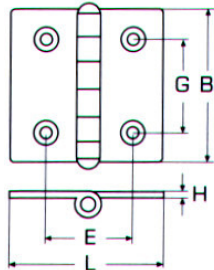

Μεντεσέδες χυτοί M8233 INOX A4

L	B	G	E	H	Τιμή
38mm	38mm	25mm	25mm	4mm	4,80€
50mm	50mm	32mm	35mm	4mm	6,72€