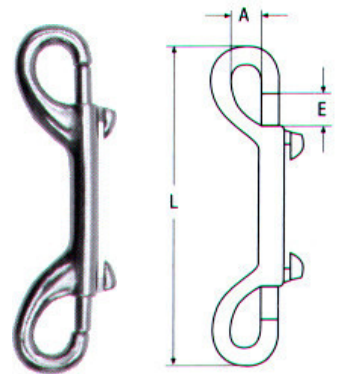

Γάντζοι διπλοί M8416 INOX A4

L	E	A	Τιμή
90mm	6mm	6mm	5,39€
100mm	10mm	10mm	4,50€
120mm	12mm	11mm	5,55€