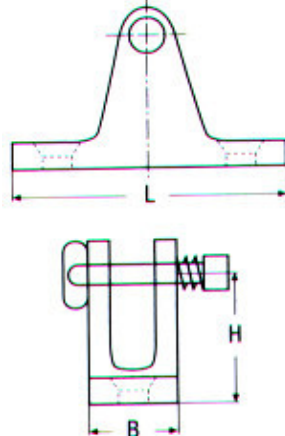

Βάσεις με πόρο και ελατήριο M8328 INOX A4

L	B	H	Τιμή
60mm	18mm	29mm	7,76€