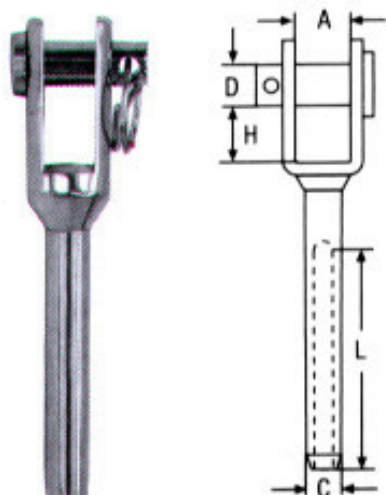

Άκρα πρέσσας μηχανής M8316MT INOX A4

Ø	D	A	L	C	H	Τιμή
3mm	6mm	6,3mm	39mm	6,5mm	11mm	3,25€
4mm	8mm	8mm	45mm	8mm	14mm	6,40€
5mm	9mm	10mm	52mm	9mm	20mm	8,08€
6mm	12mm	11mm	64mm	13mm	22mm	19,60€
8mm	14mm	14mm	80mm	16mm	26mm	38,99€