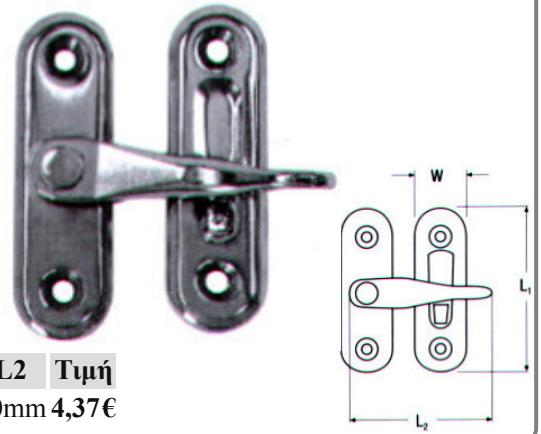

**Καταβάτες γωνιακοί ART1140&ART1142**

INOX A4

Δέχεται λουκέτο

A	B	Τιμή
83mm	25mm	11,00€

Μάνταλα πόρτας M8181

INOX A4

L1	W	L2	Τιμή
63mm	19mm	40mm	4,37€

Ζεμπερέκια πόρτας M8384