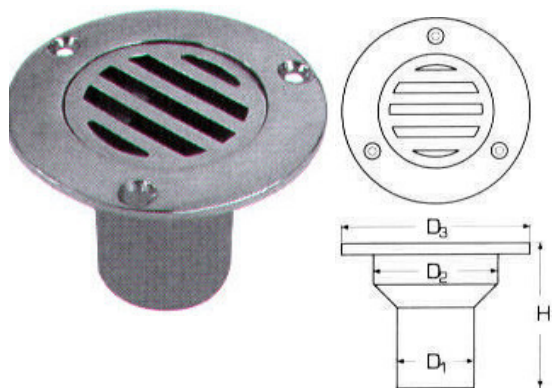

D	L	D1	Τιμή
1/2"	65mm	40mm	10,56€
3/4"	71mm	48mm	15,60€
1"	78mm	54mm	20,48€
1 1/4"	84mm	70mm	26,80€
1 1/2"	84mm	71mm	34,40€

Οπές κύτους με σχάρα M8452 INOX A4

D1	D2	D3	H	Τιμή
37mm	58mm	82mm	60mm	20,00€

Οπές κύτους κούρμα με σχάρα M8352 INOX A4