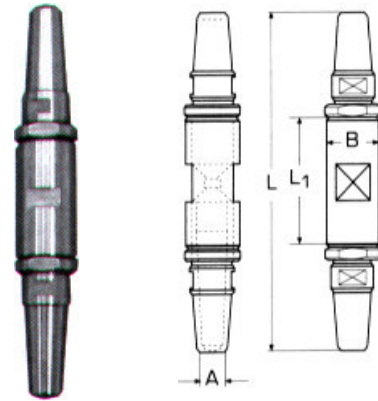

Άκρα συρματόσχοινο M8324 INOX A4

Ø	A	B	L	L1	Τιμή
4mm	4,5mm	18mm	71mm	40mm	18,32€
5mm	6mm	20mm	129mm	45mm	34,24€
6mm	7mm	24mm	98mm	55mm	33,73€
8mm	9mm	30mm	121mm	69mm	56,08€
10mm	11mm	36mm	152mm	80mm	113,20€