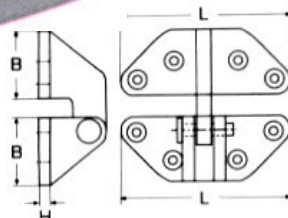

Μεντεσέδες με πύρο M8238 INOX A4

L	B	H	Τιμή
71mm	28mm	6mm	16,80€