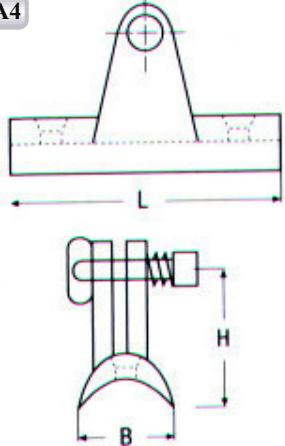

L	B	H	Τιμή
60mm	18mm	29mm	6,24€

Βάσεις κούρμα με πόρο και ελατήριο M8329

INOX A4

L	B	H	Τιμή
60mm	22mm	29mm	7,60€

Βάσεις κούρμα με βίδα M8272 INOX A4

L	B	H	Τιμή
60mm	22mm	29mm	6,56€

Βάσεις κάθετες με βίδα M8274 INOX A4