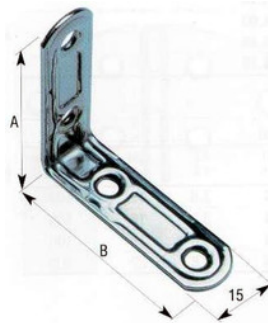

Γωνίες ART164 INOX A2

A	B	Τιμή
31mm	31mm	0,64€
40mm	40mm	0,80€
50mm	50mm	0,90€
60mm	60mm	1,00€
70mm	70mm	1,20€