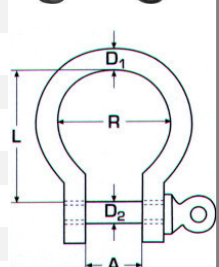

Ναυτικά κλειδιά "Ω" M8260 INOX A4

D	A	R	L	BL	Τιμή
3mm	6mm	12mm	4kN	0,98€	1,15€
4mm	8mm	14mm	6,8kN	1,15€	1,15€
5mm	10mm	17mm	9,8kN	1,23€	1,23€
6mm	12mm	21mm	14,7kN	1,47€	1,47€
8mm	16mm	28mm	24,5kN	2,60€	2,60€
10mm	20mm	35mm	39,2kN	3,87€	3,87€
12mm	24mm	42mm	58,8kN	7,01€	7,01€
16mm	32mm	55mm	98kN	15,62€	15,62€