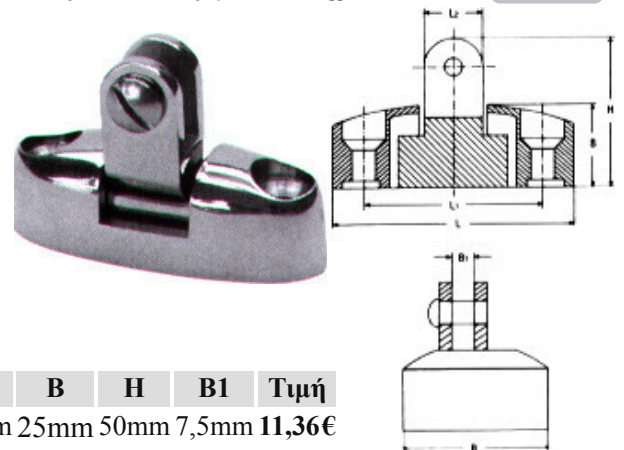

Βάσεις σπαστές για ποτήρι M8573 INOX A4

L	B	H	B1	Τιμή
70mm	25mm	50mm	7,5mm	11,36€