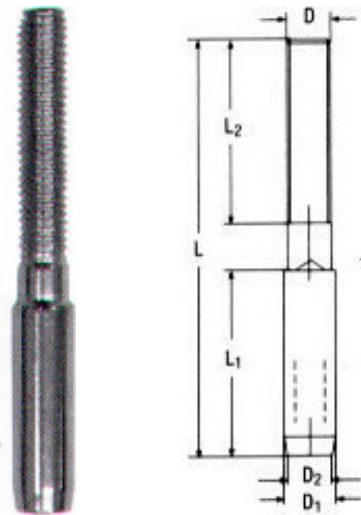

Άκρα πρέσσας M8447 INOX A4

Ø	D	D1	D2	L	L1	L2	Τιμή
4mm	M6	7,5mm	4,3mm	90mm	25mm	60mm	2,59€
5mm	M8	9mm	5,3mm	100mm	31mm	60mm	3,82€
6mm	M10	12,5mm	6,3mm	125mm	37mm	80mm	6,75€