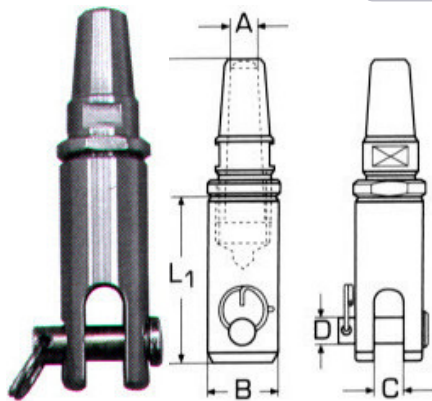

Άκρα συρματόσχοινο M8323 INOX A4

Ø	A	B	C	D	L	L1	Τιμή
4mm	4,5mm	18mm	8mm	6mm	76mm	45mm	15,04€
5mm	6mm	20mm	10mm	8mm	98mm	52mm	20,24€
6mm	7mm	24mm	11mm	10mm	106mm	63mm	21,92€
8mm	9mm	30mm	14mm	10,5mm	134mm	82mm	34,77€
10mm	11mm	36mm	14mm	12,5mm	166mm	94mm	49,79€