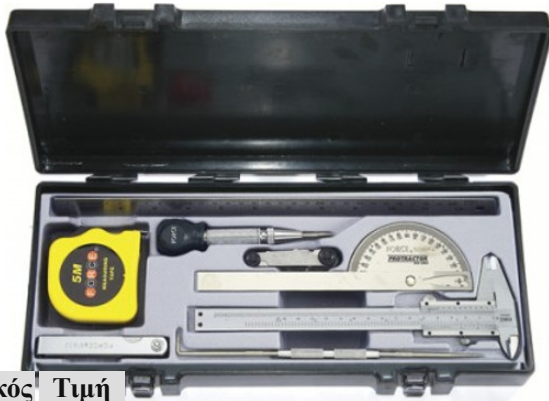

Σετ όργανα μέτρησης

Κωδικός **Τιμή**
5096 78,10€