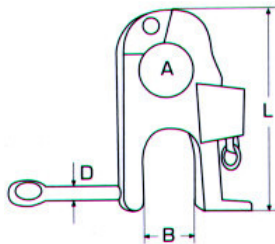

Γάντζοι με πύρο M8263 INOX A4

D	A	B	L	Τιμή
5mm	15mm	16mm	60mm	6,45€