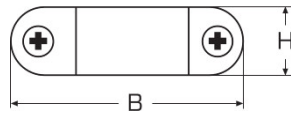

Σφυγκτήρες σωλήνων ελαφρού τύπου M8460 INOX A4

Τύπος	D	B	L	H	Τιμή
Περιστρεφόμενοι	25mm	62mm	55mm	20mm	6,64€
Σταθεροί	25mm	60mm	55mm	20mm	7,79€
Μονοί	25mm	62mm	25mm	20mm	3,57€