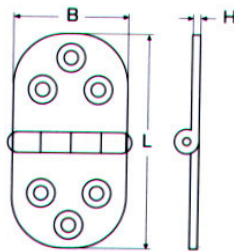

Μεντεσέδες οβάλ M8045 INOX A4

L	B	H	Τιμή
47mm	30mm	1,5mm	2,03€
75mm	40mm	1,5mm	4,80€
80mm	40mm	2,5mm	4,05€