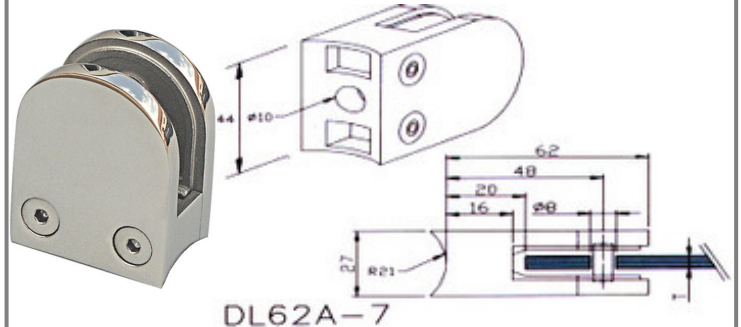

Στηρίγματα τζαμιών κούρμπα

Κωδικός	Τύπος	Ματ. / Τιμή
DL62A-7	Σατινέ	INOX 304 11,70€
DL62A-7	Γυαλιστερό	INOX 316 14,70€