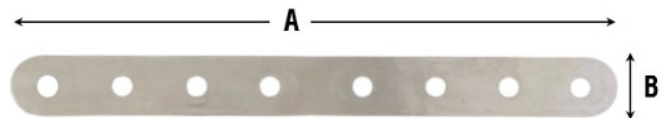

Λάμες πλακέ ενισχυμένες ART778 INOX A2

Πάχος: 2,5mm

A	B	Τιμή
100mm	20mm	4,00€
206mm	20mm	8,00€