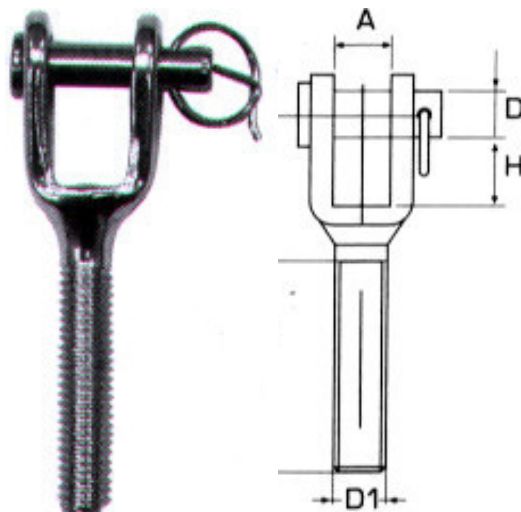

Άκρα πρέσσας αριστερόστροφα M8553 INOX A4

D1	L1	L2	H	A	D	Τιμή
M6	47mm	25mm	10mm	8mm	6mm	2,80€
M8	52mm	25mm	12mm	10mm	8mm	2,96€
M10	72mm	45mm	14mm	12mm	10mm	4,88€