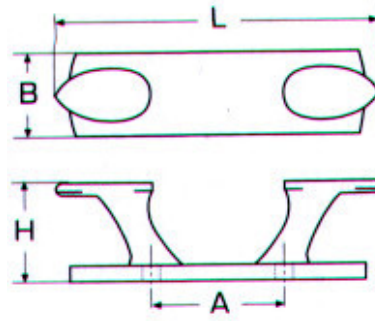

Κοτσανέλα χυτά χωρίς τρύπες M8100 INOX A4

L	B	H	D	A	Τιμή
256mm	80mm	100mm	M16	130mm	108,80€