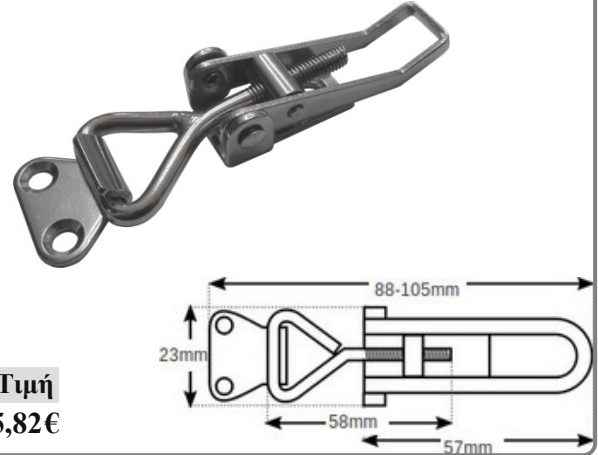

Καταβάτες κυψελών 5mm INOX A2

Κωδικός Τιμή
DL001 5,82€