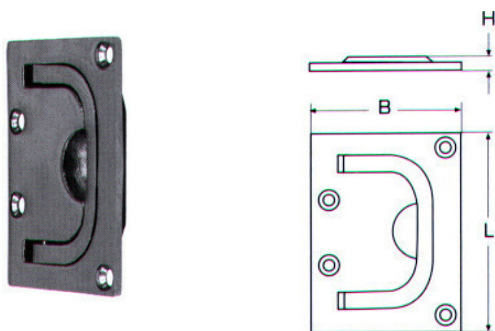

Χούφτες χυτές M8243 INOX A4

L	B	H	Τιμή
76mm	56mm	9mm	10,00€