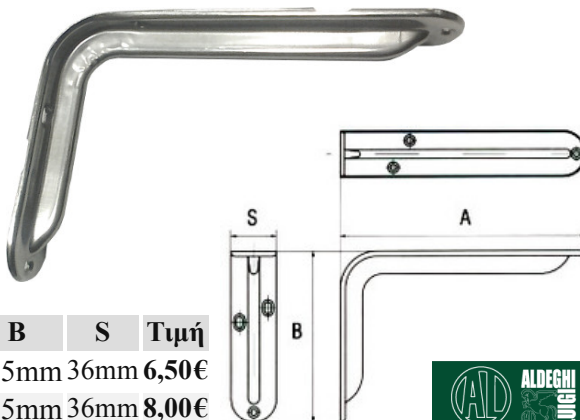

Γωνίες ραφιών με νεύρο ART2522 INOX A2

A	B	S	Τιμή
195mm	135mm	36mm	6,50€
245mm	165mm	36mm	8,00€

Χειρολαβές Ø19 INOX 18/8

Κωδικός	Μήκος	Τιμή
6170	150mm	24,80€
6171	200mm	26,54€
6172	250mm	28,33€
6173	300mm	31,30€