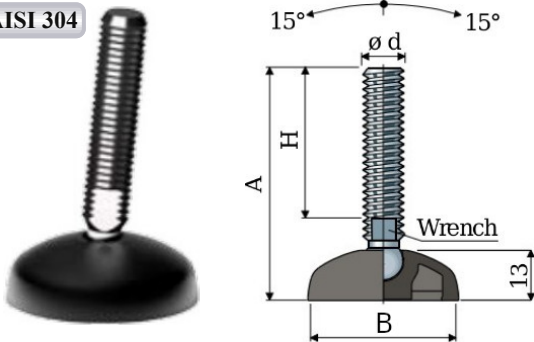

Πέλματα βάσεις Ø40-Ø60 **NEO!**

INOX AISI 304

Κωδικός	B	Ø d	A	H	Αντοχή	Τιμή
10/7393	Ø40	M8	88mm	65mm	≤10000N	5,14€
10/7003	Ø40	M10	95mm	70mm	≤11000N	5,20€
15/7021	Ø50	M10	95mm	70mm	≤12000N	6,60€
15/7401	Ø50	M12	105mm	77mm	≤13000N	7,30€
18/7045	Ø60	M12	94mm	63mm	≤14000N	9,64€
18/7051	Ø60	M14	94mm	61mm	≤15000N	5,50€

Ιταλίας