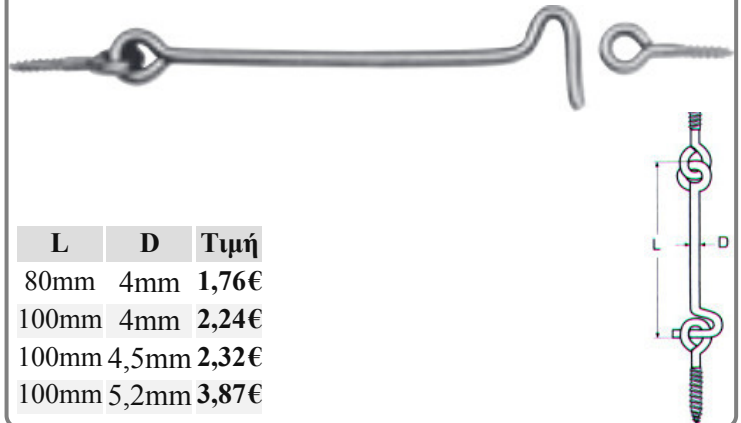

Ζεμπερέκια πόρτας M8708

INOX A4

L	D	Τιμή
80mm	4mm	1,76€
100mm	4mm	2,24€
100mm	4,5mm	2,32€
100mm	5,2mm	3,87€