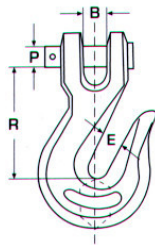

Γάντζοι αλυσίδας M8388 INOX A4

Ø	B	E	P	R	Τιμή
6	11mm	9mm	9mm	46mm	8,64€
8	13mm	11mm	11mm	54mm	12,19€
10	15mm	12mm	12mm	58mm	15,65€