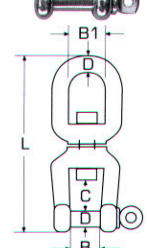

Στριφτάρια μάτι - ναυτικό M8255 INOX A4

D	L	B	C	B1	Τιμή
6mm	66mm	12mm	11mm	15mm	2,96€
8mm	92mm	16mm	16mm	20mm	5,82€
10mm	118mm	20mm	22mm	24mm	9,68€
13mm	152mm	26mm	28mm	32mm	25,02€
16mm	188mm	32mm	37mm	39mm	38,72€
19mm	229mm	38mm	45mm	42mm	45,81€