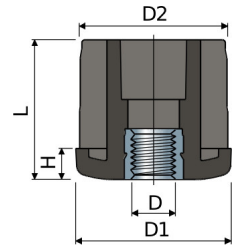

Κωδικός	D	D1	D2	H	L	Αντοχή	Τιμή
68/7232	M10	30	27	6	31	≤5000N	3,26€
68/7236	M10	35	32	8	38	≤7000N	3,40€
68/7241	M10	40	37	8	38	≤7500N	3,64€
68/7244	M16	40	37	8	38	≤9000N	3,74€

Ιταλίας**Μαγνήτες νεοδιμίου 35N στρόγγυλοι** **NEO!**