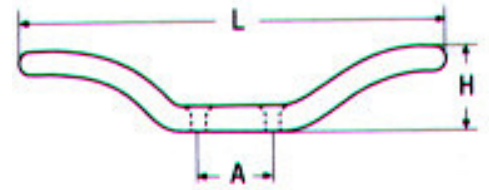

L	B	H	Τιμή
127mm	20mm	24mm	9,81€
152mm	24mm	36mm	10,88€

Δέστρες μίνι M8367 INOX A4

L	H	A	Τιμή
68mm	12mm	10mm	0,85€
114mm	20mm	21mm	1,89€

Στριφτάρια άγκυρας M8304 INOX

Ø Αλυσίδας	D	B	SWL	BL	Τιμή
6	38mm	16mm	6,00kN	24,00kN	205,60€
8	45mm	21mm	10,00kN	40,00kN	256,00€