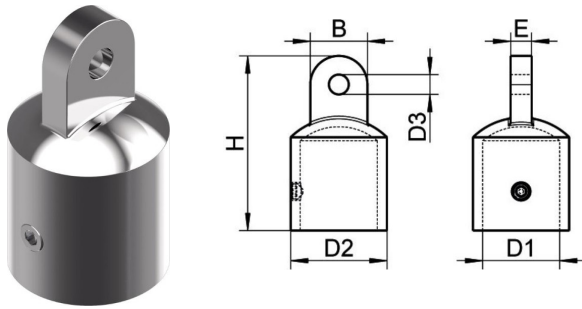

Ποτήρια σωλήνα M8270 INOX A4

B	D1	D2	D3	E	H	Τιμή
22mm					58mm	6,88€
25mm					58mm	7,20€