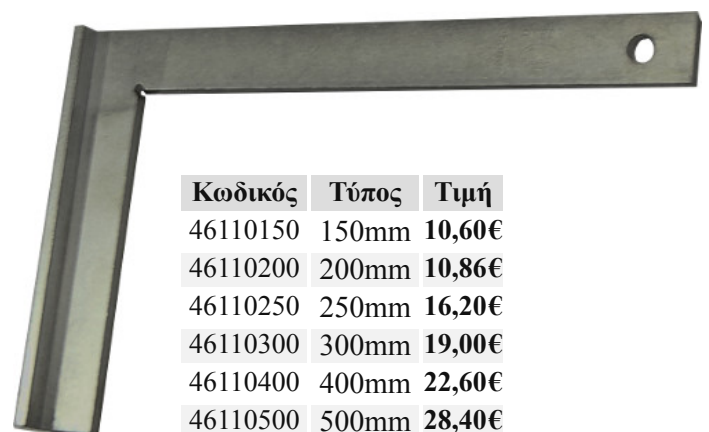

Γωνίες σιδηρουργού με πατούρα

Κωδικός	Τύπος	Τιμή
46110150	150mm	10,60€
46110200	200mm	10,86€
46110250	250mm	16,20€
46110300	300mm	19,00€
46110400	400mm	22,60€
46110500	500mm	28,40€
46110600	600mm	30,00€
46110800	800mm	38,40€
461101000	1000mm	53,00€

Οδόμετρο αναδιπλούμενο

WM-10KDX

Με πενταψήφιο μηχανικό μετρητή (4 ακέραια + 1 δεκαδικό).

Μετράει μέχρι 9999,9 μέτρα.

Κατασκευή από αλουμίνιο.

Συνοδεύεται με θήκη μεταφοράς.