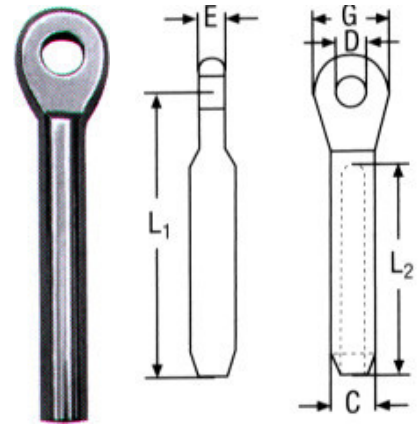

Άκρα πρέσσας M8317 INOX A4

Ø	L1	L2	E	D	C	Τιμή
2,5mm	50mm	30mm	3mm	5,4mm	5,5mm	1,28€
3mm	55mm	36mm	4mm	6,5mm	6,3mm	1,60€
4mm	65mm	39mm	6mm	8,5mm	7,5mm	2,00€
5mm	80mm	50mm	7mm	10mm	9mm	2,59€
6mm	94mm	62mm	8mm	12,5mm	12,5mm	6,08€
8mm	124mm	85mm	10mm	14,5mm	16mm	10,72€
10mm	142mm	90mm	12mm	16,4mm	18mm	13,60€
12mm	160mm	105mm	16mm	19,3mm	20mm	21,57€