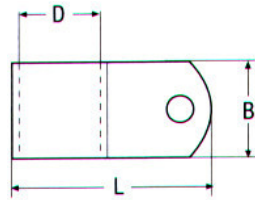

Ταυ σωλήνων πλακέ M8138 INOX A4

D	B	L	Τιμή
20mm	45mm	30mm	2,80€