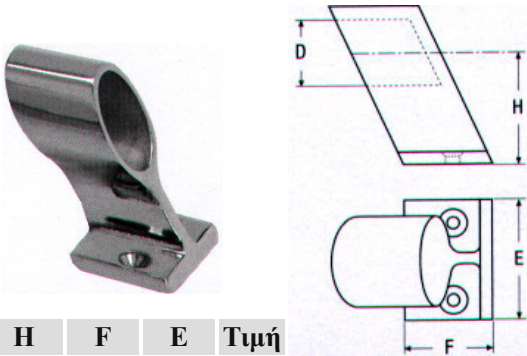

Βάση λοξή 60° τερματική M8208 INOX A4

G	H	F	E	Τιμή
22mm	37mm	26mm	40mm	5,92€
25mm	40mm	29mm	42mm	9,04€