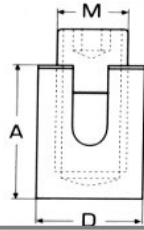

Συνδετήρες κόμβου M8424 INOX A4

Ø	D	A	M	Τιμή
2mm	10mm	8mm	M4	3,52€
3mm	15mm	12mm	M8	3,84€
4mm	15mm	12mm	M8	4,00€
5mm	20mm	15mm	M10	4,96€
6mm	20mm	15mm	M10	5,31€

Συνδετήρες κόμβου M8425 INOX A4

Ø	D	A	M	Τιμή
3mm	17mm	19mm	M10	3,84€
4mm	20mm	21mm	M12	5,02€
5mm	20mm	23mm	M12	4,99€

Άκρα συρματόσχοινο M8322 INOX A4

Ø	A	B	C	D	L	L1	Τιμή
4mm	4,5mm	18mm	7mm	8mm	71mm	40mm	33,60€
5mm	6mm	20mm	9mm	10mm	91mm	45mm	21,84€
6mm	7mm	24mm	10mm	13mm	98mm	55mm	23,65€
8mm	9mm	30mm	13mm	15mm	121mm	69mm	34,32€
10mm	11mm	36mm	13mm	15mm	152mm	80mm	49,92€

Άκρα συρματόσχοινο M8324 INOX A4

Ø	A	B	L	L1	Τιμή
4mm	4,5mm	18mm	71mm	40mm	18,32€
5mm	6mm	20mm	129mm	45mm	34,24€
6mm	7mm	24mm	98mm	55mm	33,73€
8mm	9mm	30mm	121mm	69mm	56,08€
10mm	11mm	36mm	152mm	80mm	113,20€

Άκρα συρματόσχοινο M8323 INOX A4

Ø	A	B	C	D	L	L1	Τιμή
4mm	4,5mm	18mm	8mm	6mm	76mm	45mm	15,04€
5mm	6mm	20mm	10mm	8mm	98mm	52mm	20,24€
6mm	7mm	24mm	11mm	10mm	106mm	63mm	21,92€
8mm	9mm	30mm	14mm	10,5mm	134mm	82mm	34,77€
10mm	11mm	36mm	14mm	12,5mm	166mm	94mm	49,79€

Άκρα συρματόσχοινο M8326 INOX A4

Ø	A	B	C	L2	L1	Τιμή
4mm	4,5mm	18mm	M8	75mm	54mm	14,56€
5mm	6mm	20mm	M10	100mm	72mm	17,12€
6mm	7mm	24mm	M12	125mm	75mm	28,00€
8mm	9mm	30mm	M16	150mm	92mm	75,68€
10mm	11mm	36mm	M16	150mm	117mm	53,84€