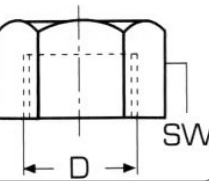

Τάπες θηλυκές INOX 304

D	Τιμή	D	Τιμή
1/4"	1,14€	1"	4,12€
3/8"	1,24€	1 1/4"	6,10€
1/2"	1,66€	1 1/2"	7,76€
3/4"	2,68€	2"	11,40€

Ρακόρ INOX 304

D	Τιμή	D	Τιμή
1/4"	3,70€	1"	10,42€
3/8"	4,18€	1 1/4"	15,24€
1/2"	5,00€	1 1/2"	17,76€
3/4"	7,68€	2"	27,20€