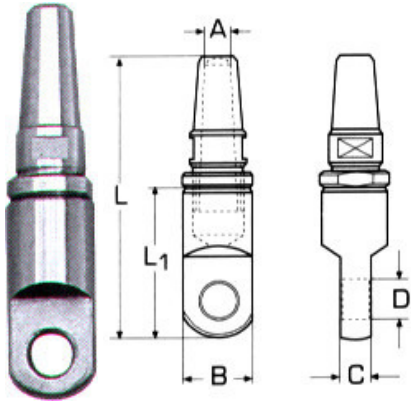

Συνδετήρες κόμβου M8424 INOX A4

Ø	D	A	M	Τιμή
2mm	10mm	8mm	M4	3,52€
3mm	15mm	12mm	M8	3,84€
4mm	15mm	12mm	M8	4,00€
5mm	20mm	15mm	M10	4,96€
6mm	20mm	15mm	M10	5,31€

Συνδετήρες κόμβου M8425 INOX A4

Ø	D	A	M	Τιμή
3mm	17mm	19mm	M10	3,84€
4mm	20mm	21mm	M12	5,02€
5mm	20mm	23mm	M12	4,99€

Άκρα συρματόσχοινο M8322 INOX A4

Ø	A	B	C	D	L	L1	Τιμή
4mm	4,5mm	18mm	7mm	8mm	71mm	40mm	33,60€
5mm	6mm	20mm	9mm	10mm	91mm	45mm	21,84€
6mm	7mm	24mm	10mm	13mm	98mm	55mm	23,65€
8mm	9mm	30mm	13mm	15mm	121mm	69mm	34,32€
10mm	11mm	36mm	13mm	15mm	152mm	80mm	49,92€