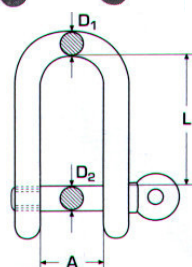

Ναυτικά κλειδιά "D" M8258 INOX A4

D	A	L	BL	Τιμή
3mm	8mm	12mm	4kN	0,94€
4mm	8mm	14mm	6,8kN	1,15€
5mm	10mm	17mm	9,8kN	1,18€
6mm	12mm	21mm	14,7kN	1,40€
7mm	14mm	24mm	25kN	1,71€
8mm	16mm	28mm	29,4kN	2,08€
10mm	20mm	35mm	44,1kN	4,16€
12mm	24mm	42mm	68,6kN	6,72€
14mm	28mm	45mm	90kN	10,27€
16mm	32mm	55mm	98kN	14,72€
19mm	38mm	66mm	160kN	30,21€