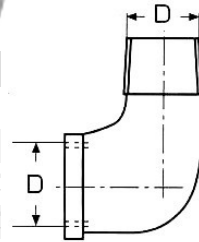

Γωνίες 90° θηλυκές INOX 304

D	Τιμή	D	Τιμή
1/4"	1,30€	1"	5,20€
3/8"	1,54€	1 1/4"	7,00€
1/2"	2,00€	1 1/2"	9,40€
3/4"	2,94€	2"	14,40€

Γωνίες 90° αρσενικές - θηλυκές INOX 304

D	Τιμή	D	Τιμή
1/4"	1,46€	1"	5,36€
3/8"	1,94€	1 1/4"	8,40€
1/2"	2,40€	1 1/2"	10,50€
3/4"	3,60€	2"	16,70€

Μούφες INOX 304

D	Τιμή	D	Τιμή
1/4"	0,80€	1"	1,88€
3/8"	0,94€	1 1/4"	2,60€
1/2"	1,00€	1 1/2"	3,00€
3/4"	1,46€	2"	3,80€

Τάπες θηλυκές INOX 304

D	Τιμή	D	Τιμή
1/4"	1,14€	1"	4,12€
3/8"	1,24€	1 1/4"	6,10€
1/2"	1,66€	1 1/2"	7,76€
3/4"	2,68€	2"	11,40€

Ρακόρ INOX 304

D	Τιμή	D	Τιμή
1/4"	3,70€	1"	10,42€
3/8"	4,18€	1 1/4"	15,24€
1/2"	5,00€	1 1/2"	17,76€
3/4"	7,68€	2"	27,20€

Τάπες αρσενικές INOX 304

D	Τιμή	D	Τιμή
1/4"	1,14€	1"	2,90€
3/8"	1,12€	1 1/4"	6,10€
1/2"	1,30€	1 1/2"	7,72€
3/4"	1,96€	2"	15,00€

Συστολές Αμερικής INOX 304

Τύπος	Τιμή	Τύπος	Τιμή
1/4"X3/8"	1,28€	1"X1 1/4"	4,00€
3/8"X1/2"	1,40€	1 1/4"X1 1/2"	5,56€
1/2"X3/4"	1,80€	1 1/2"X2"	8,46€
3/4"X1"	2,68€		

Σωληνομαστοί INOX 304

Τύπος	Τιμή	Τύπος	Τιμή
1/2"-10cm	1,88€	3/4"-20cm	6,00€
1/2"-15cm	3,50€	1"-10cm	3,68€
1/2"-20cm	4,68€	1"-15cm	6,70€
3/4"-10cm	2,34€	1"-20cm	10,00€
3/4"-15cm	4,56€		

Βάνες INOX 316 NEO!

Τύπος	Τιμή	Τύπος	Τιμή
3/8"	10,68€	1 1/4"	38,00€
1/2"	12,76€	1 1/2"	51,64€
3/4"	17,92€	2"	81,94€
1"	25,00€		

Νίπελ INOX 304

D	Τιμή	D	Τιμή
1/4"	1,40€	1"	3,60€
3/8"	1,60€	1 1/4"	5,50€
1/2"	1,50€	1 1/2"	7,80€
3/4"	2,40€	2"	10,00€

Ακροσωλήνια INOX 304

D	Τιμή	D	Τιμή
1/4"	2,20€	1"	5,20€
3/8"	2,60€	1 1/4"	7,60€
1/2"	2,80€	1 1/2"	10,00€
3/4"	4,00€	2"	14,00€

Ταυ θηλυκά INOX 304

D	Τιμή	D	Τιμή
1/4"	1,92€	1"	6,40€
3/8"	2,20€	1 1/4"	9,80€
1/2"	3,10€	1 1/2"	12,80€
3/4"	4,20€	2"	18,20€

Παξιμάδια INOX 304

D	Τιμή	D	Τιμή
1/4"	0,76€	1"	2,28€
3/8"	0,80€	1 1/4"	3,28€
1/2"	1,00€	1 1/2"	3,80€
3/4"	1,70€	2"	6,50€