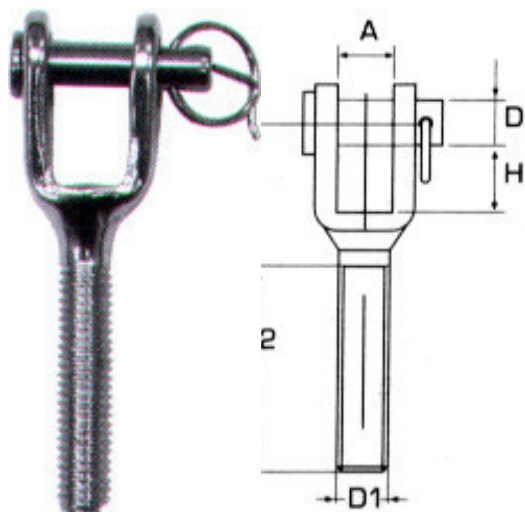

Άκρα πρέσσας δεξιόστροφα M8552 INOX A4

D1	L1	L2	H	A	D	Τιμή
M6	47mm	25mm	10mm	8mm	6mm	2,69€
M8	52mm	25mm	12mm	10mm	8mm	2,94€
M10	72mm	45mm	14mm	12mm	10mm	5,17€