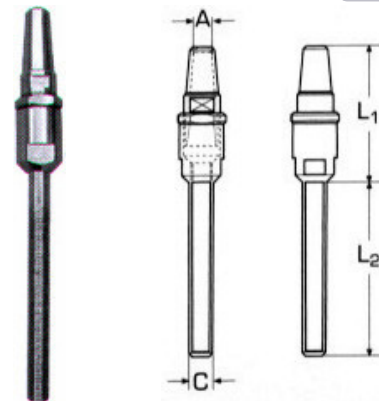

Άκρα συρματόσχοινο M8326 INOX A4

Ø	A	B	C	L2	L1	Τιμή
4mm	4,5mm	18mm	M8	75mm	54mm	14,56€
5mm	6mm	20mm	M10	100mm	72mm	17,12€
6mm	7mm	24mm	M12	125mm	75mm	28,00€
8mm	9mm	30mm	M16	150mm	92mm	75,68€
10mm	11mm	36mm	M16	150mm	117mm	53,84€