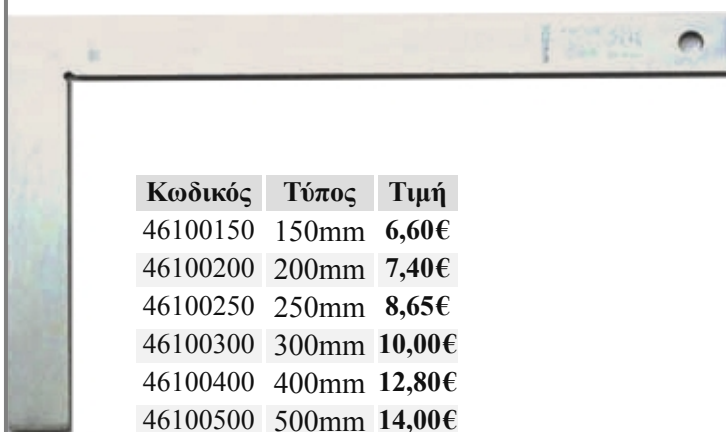

Γωνίες σιδηρουργού

Κωδικός	Τύπος	Τιμή
46100150	150mm	6,60€
46100200	200mm	7,40€
46100250	250mm	8,65€
46100300	300mm	10,00€
46100400	400mm	12,80€
46100500	500mm	14,00€
46100600	600mm	15,00€
46100800	800mm	24,00€
461001000	1000mm	29,00€