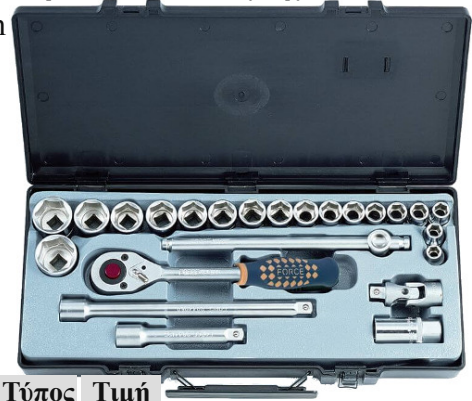

Κωδικός Τιμή
 3251 **47,00€**

FORCE

**Σετ καρδιάκια 19 τεμαχίων σε κασετίνα**

4-14 mm

Κωδικός	Τύπος	Τιμή
2203-5	1/4"	28,00€

**Σετ καρδιάκια 24 τεμαχίων σε κασετίνα**

10-32mm

Κωδικός	Τύπος	Τιμή
4246-5	1/2"	70,00€