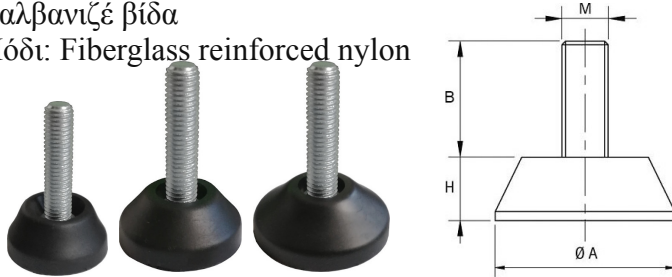

Πέλματα βάσεις σταθερές Ø30-Ø50 **NEO!**

Γαλβανιζέ βίδα

Πόδι: Fiberglass reinforced nylon

Κωδικός	A	M	B	H	Αντοχή	Τιμή
A3E30/8	Ø30	M8	30mm	16mm	≤150daN	0,82€
A3E40/10	Ø40	M10	40mm	16mm	≤150daN	1,42€
A3E50/10	Ø50	M10	40mm	16mm	≤150daN	1,58€

Ιταλίας