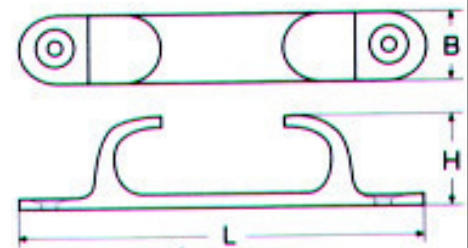

L	B	H	Τιμή
127mm	20mm	24mm	9,81€
152mm	24mm	36mm	10,88€

Δέστρες μίνι M8367 INOX A4

L	H	A	Τιμή
68mm	12mm	10mm	0,85€
114mm	20mm	21mm	1,89€

Στριφτάρια άγκυρας M8304 INOX

Ø Αλυσίδας	D	B	SWL	BL	Τιμή
6	38mm	16mm	6,00kN	24,00kN	205,60€
8	45mm	21mm	10,00kN	40,00kN	256,00€