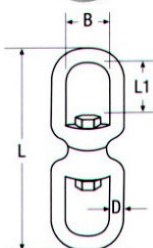

Στριφτάρια μάτι - μάτι M8254 INOX A4

D	L	L1	B	Τιμή
5mm				2,16€
6mm	65mm	15mm	15mm	2,72€
8mm	90mm	22mm	20mm	5,00€
10mm	115mm	27mm	24mm	8,44€
13mm	154mm	35mm	32mm	20,40€
16mm	168mm	45mm	39mm	24,62€