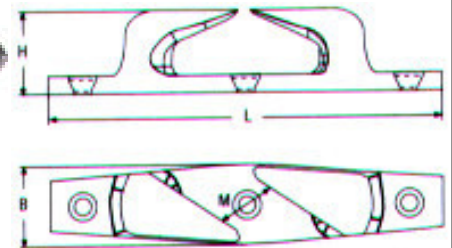

Κοτσανέλα χυτά χωρίς τρύπες M8100 INOX A4

L	B	H	D	A	Τιμή
256mm	80mm	100mm	M16	130mm	108,80€

Δέστρες με τετράγωνη βάση M8520 INOX A4

L	B	H	D	Τιμή
100mm	90mm	100mm	50mm	28,32€
120mm	120mm	100mm	60mm	29,87€

Γλύστρες χυτές μύτη (σετ) M8219 INOX A4

Τύπος	L	B	M	H	Τιμή
αριστερή	114mm	23mm	15mm	25mm	8,64€
δεξιά	114mm	23mm	15mm	25mm	8,64€
αριστερή	152mm	35mm	26mm	30mm	12,00€
δεξιά	152mm	35mm	26mm	30mm	12,00€

Γλύστρες χυτές μύτη M8220 INOX A4

L	B	H	Τιμή
127mm	20mm	24mm	9,81€
152mm	24mm	36mm	10,88€