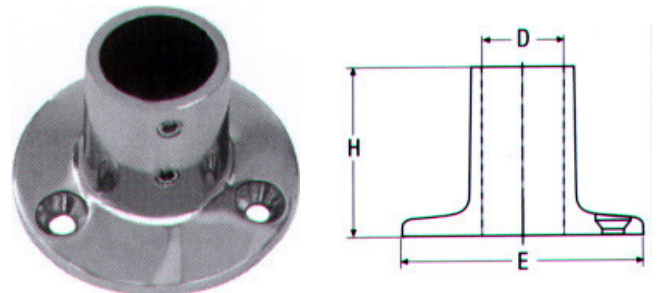

D	E	H	Τιμή
25mm	67mm	52mm	12,45€

Βάση κεραίας M8279 INOX A4

G	F	H	R	Τιμή
92mm	64mm	108mm	3/4"	38,16€

Βάση κεραίας 90° στρόγγυλη M8201 INOX A4

G	E	H	Τιμή
22mm	66mm	43mm	12,40€
25mm	70mm	43mm	12,80€

Βάση κεραίας 30° στρόγγυλη M8325 INOX A4