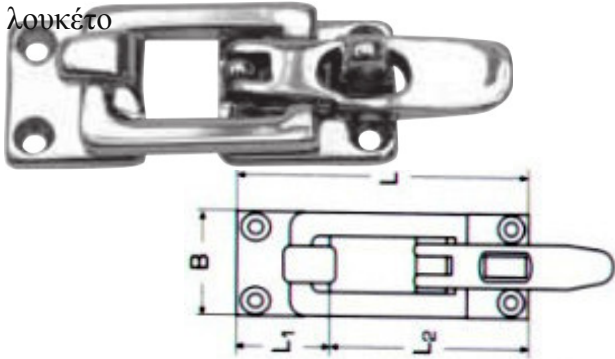

INOX A4

L	A	B	Τιμή
100mm	24mm	38mm	8,67€

Ζεμπερέκια πόρτας M8708

INOX A4

L	D	Τιμή
80mm	4mm	1,76€
100mm	4mm	2,24€
100mm	4,5mm	2,32€
100mm	5,2mm	3,87€

Καταβάτες M8518

INOX A4

Δέχεται λουκέτο