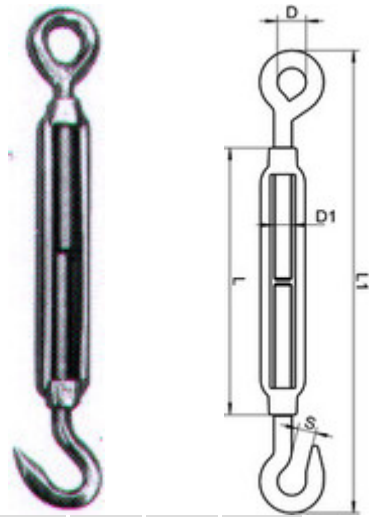

Εντατήρες συρματόσχοινων με γάντζο - θηλιά M8246C

INOX A4

D1	L	L1	D	S	Τιμή
M5	70mm	120mm	8mm	8mm	2,75€
M6	90mm	150mm	10mm	9mm	3,89€
M8	120mm	200mm	14mm	11mm	6,37€
M10	150mm	240mm	16mm	12mm	10,00€
M12	200mm	310mm	18mm	14mm	21,49€
M16	250mm	390mm	26mm	16mm	57,28€
M20	300mm	440mm	30mm	18mm	92,85€