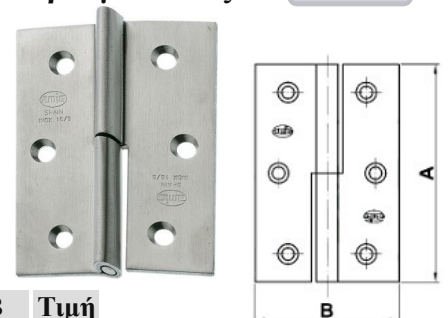

Μεντεσέδες διαιρούμενοι δεξιοί INOX 18/8

Κωδικός	A	B	Τιμή
7323	60mm	40mm	2,43€
7326	70mm	50mm	3,23€