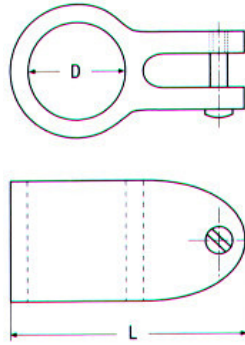

Διαμπερείς σωλήνες M8271 INOX A4

D	L	Τιμή
22mm	51mm	6,96€
25mm	59mm	7,60€