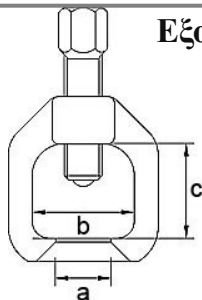

Εξολκείς ακρόμπαρων

Κωδικός	A	B	C	Τιμή
180/2	18mm	37mm	37mm	41,04€
180/3	23mm	45mm	45mm	56,76€
180/4	29mm	55mm	60mm	76,47€
180/5	39mm	70mm	80mm	99,90€