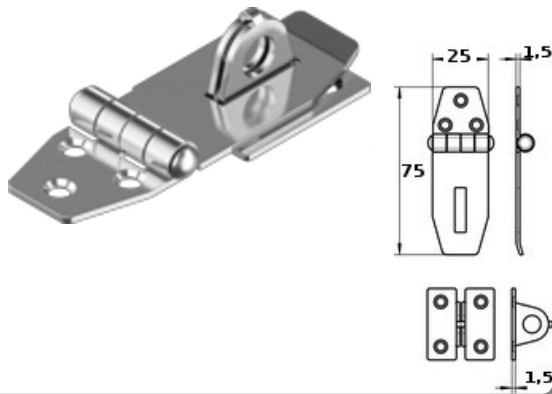

Καταβάτες πλακέ M8052A INOX A4

Τιμή
4,48€