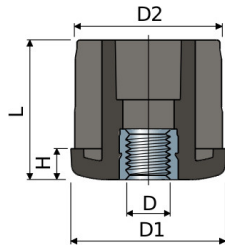

Τάπες στρόγγυλες **NEO!**