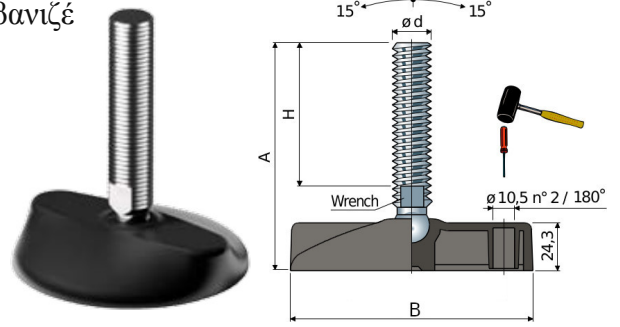

Πέλματα βάσεις Ø80-Ø124 **NEO!**

Γαλβανιζέ

Κωδικός	B	Ø d	A	H	Αντοχή	Τιμή
25/7460	Ø80	M12	111mm	77mm	≤15000N	5,42€
25/7084	Ø80	M14	96mm	61mm	≤16000N	5,42€
25/7086	Ø80	M14	126mm	91mm	≤16000N	7,50€
25/7462	Ø80	M16	127mm	90mm	≤19000N	5,60€
38/7112	Ø102	M16	145mm	105mm	≤22000N	6,64€
38/7118	Ø102	M20	130mm	86mm	≤24000N	8,68€
45/7142	Ø124	M20	164mm	116mm	≤27000N	10,30€
45/7148	Ø124	M24	170mm	122mm	≤29000N	10,80€

Ιταλίας