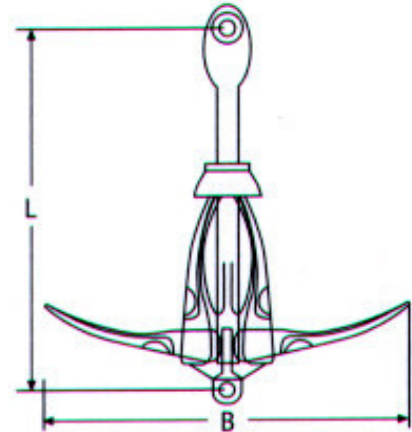

Άγκυρες M8302 INOX

Κιλά	L	B	Τιμή
2,5	340mm	330mm	118,40€
4	410mm	400mm	185,60€
7	465mm	470mm	286,40€