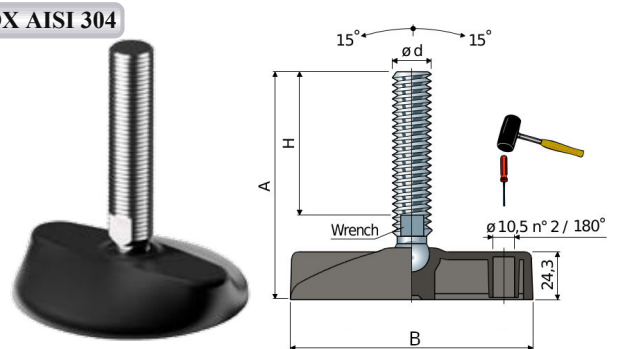

Πέλματα βάσεις Ø80-Ø124 **NEO!**

INOX AISI 304

Κωδικός	B	Ø d	A	H	Αντοχή	Τιμή
25/7079	Ø80	M12	96mm	63mm	≤15000N	7,50€
25/7087	Ø80	M14	126mm	91mm	≤16000N	9,90€
25/7463	Ø80	M16	127mm	90mm	≤19000N	7,40€
38/7113	Ø102	M16	145mm	105mm	≤22000N	9,70€
38/7121	Ø102	M20	160mm	116mm	≤24000N	16,10€

Ιταλίας