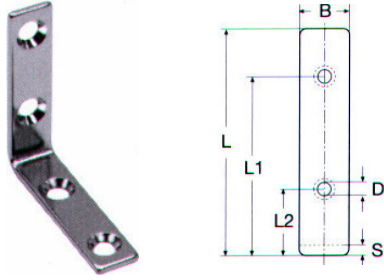

Γωνίες παραλληλόγραμμες M8340 INOX A4

L	L1	L2	B	S	D	Τιμή
A 31mm	25mm	12mm	12mm	3mm	4mm	1,23€
B 46mm	38mm	18mm	13mm	3mm	4mm	1,36€
C 61mm	51mm	21mm	15mm	3mm	4mm	2,32€