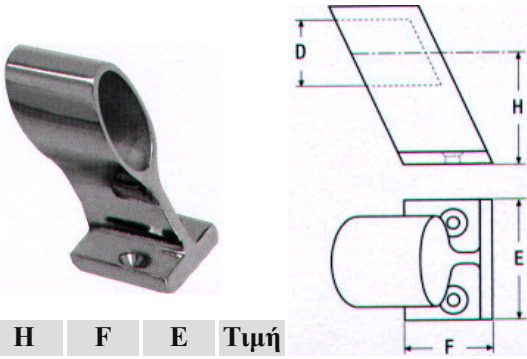

Βάση λοξή 60° διαπερής M8207 INOX A4

G	H	F	E	Τιμή
22mm	37mm	26mm	40mm	6,96€
25mm	40mm	29mm	42mm	7,60€