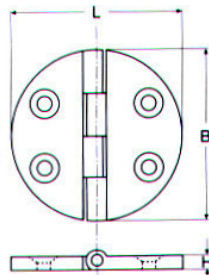

Μεντεσέδες χυτοί M8234 INOX A4

L	B	H	Τιμή
57mm	38mm	4,5mm	5,12€
76mm	38mm	4,5mm	6,88€

Μεντεσέδες χυτοί στρογγυλοί M8428 INOX A4

L	B	H	Τιμή
64mm	64mm	4mm	6,03€

Μεντεσέδες M8429 INOX A4

L	B	H	Τιμή
81mm	64mm	4mm	8,53€