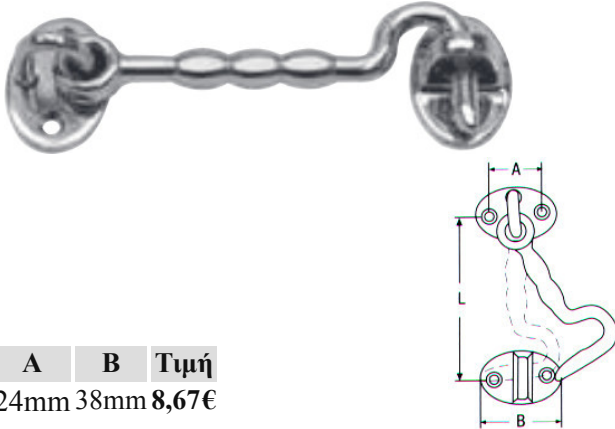

Ζεμπερέκια πόρτας M8384

INOX A4

L	A	B	Τιμή
100mm	24mm	38mm	8,67€