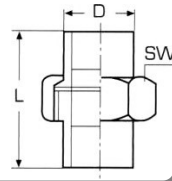

Τάπες θηλυκές INOX 304

D	Τιμή	D	Τιμή
1/4"	1,14€	1"	4,12€
3/8"	1,24€	1 1/4"	6,10€
1/2"	1,66€	1 1/2"	7,76€
3/4"	2,68€	2"	11,40€

Ρακόρ INOX 304

D	Τιμή	D	Τιμή
1/4"	3,70€	1"	10,42€
3/8"	4,18€	1 1/4"	15,24€
1/2"	5,00€	1 1/2"	17,76€
3/4"	7,68€	2"	27,20€