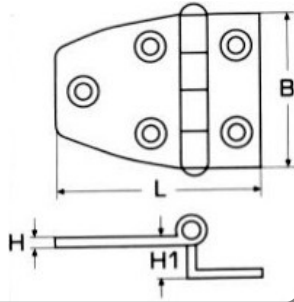

Μεντεσέδες με γόνατο M8237 INOX A4

L	B	H	H1	Τιμή
54mm	37mm	4,5mm	14mm	5,62€
70mm	37mm	4,5mm	14mm	6,80€