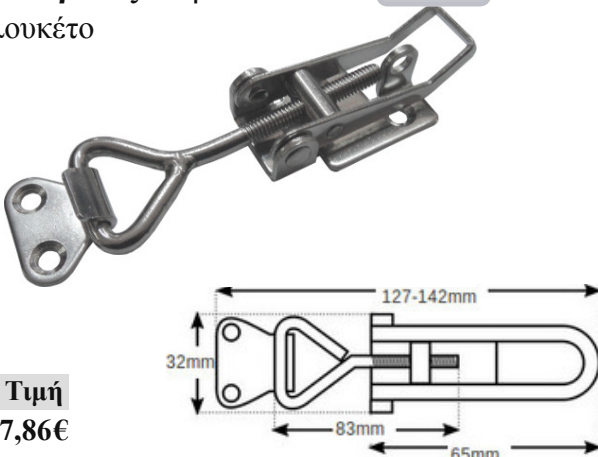

Καταβάτες κυψελών 6mm INOX A2

Δέχεται λουκέτο

Κωδικός Τιμή
DL004 7,86€