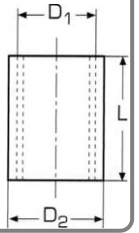

Γωνίες 90° θηλυκές INOX 304

D	Τιμή	D	Τιμή
1/4"	1,30€	1"	5,20€
3/8"	1,54€	1 1/4"	7,00€
1/2"	2,00€	1 1/2"	9,40€
3/4"	2,94€	2"	14,40€

Γωνίες 90° αρσενικές - θηλυκές INOX 304

D	Τιμή	D	Τιμή
1/4"	1,46€	1"	5,36€
3/8"	1,94€	1 1/4"	8,40€
1/2"	2,40€	1 1/2"	10,50€
3/4"	3,60€	2"	16,70€

Μούφες INOX 304

D	Τιμή	D	Τιμή
1/4"	0,80€	1"	1,88€
3/8"	0,94€	1 1/4"	2,60€
1/2"	1,00€	1 1/2"	3,00€
3/4"	1,46€	2"	3,80€

Τάπες θηλυκές INOX 304

D	Τιμή	D	Τιμή
1/4"	1,14€	1"	4,12€
3/8"	1,24€	1 1/4"	6,10€
1/2"	1,66€	1 1/2"	7,76€
3/4"	2,68€	2"	11,40€

Ρακόρ INOX 304

D	Τιμή	D	Τιμή
1/4"	3,70€	1"	10,42€
3/8"	4,18€	1 1/4"	15,24€
1/2"	5,00€	1 1/2"	17,76€
3/4"	7,68€	2"	27,20€

Τάπες αρσενικές INOX 304

D	Τιμή	D	Τιμή
1/4"	1,14€	1"	2,90€
3/8"	1,12€	1 1/4"	6,10€
1/2"	1,30€	1 1/2"	7,72€
3/4"	1,96€	2"	15,00€

Συστολές Αμερικής INOX 304

Τύπος	Τιμή	Τύπος	Τιμή
1/4"X3/8"	1,28€	1"X1 1/4"	4,00€
3/8"X1/2"	1,40€	1 1/4"X1 1/2"	5,56€
1/2"X3/4"	1,80€	1 1/2"X2"	8,46€
3/4"X1"	2,68€		

Σωληνομαστοί INOX 304

Τύπος	Τιμή	Τύπος	Τιμή
1/2"-10cm	1,88€	3/4"-20cm	6,00€
1/2"-15cm	3,50€	1"-10cm	3,68€
1/2"-20cm	4,68€	1"-15cm	6,70€
3/4"-10cm	2,34€	1"-20cm	10,00€
3/4"-15cm	4,56€		

Βάνες INOX 316 NEO!

Τύπος	Τιμή	Τύπος	Τιμή
3/8"	10,68€	1 1/4"	38,00€
1/2"	12,76€	1 1/2"	51,64€
3/4"	17,92€	2"	81,94€
1"	25,00€		

Νίπελ INOX 304

D	Τιμή	D	Τιμή
1/4"	1,40€	1"	3,60€
3/8"	1,60€	1 1/4"	5,50€
1/2"	1,50€	1 1/2"	7,80€
3/4"	2,40€	2"	10,00€

Ακροσωλήνια INOX 304

D	Τιμή	D	Τιμή
1/4"	2,20€	1"	5,20€
3/8"	2,60€	1 1/4"	7,60€
1/2"	2,80€	1 1/2"	10,00€
3/4"	4,00€	2"	14,00€

Ταυ θηλυκά INOX 304

D	Τιμή	D	Τιμή
1/4"	1,92€	1"	6,40€
3/8"	2,20€	1 1/4"	9,80€
1/2"	3,10€	1 1/2"	12,80€
3/4"	4,20€	2"	18,20€

Παξιμάδια INOX 304

D	Τιμή	D	Τιμή
1/4"	0,76€	1"	2,28€
3/8"	0,80€	1 1/4"	3,28€
1/2"	1,00€	1 1/2"	3,80€
3/4"	1,70€	2"	6,50€