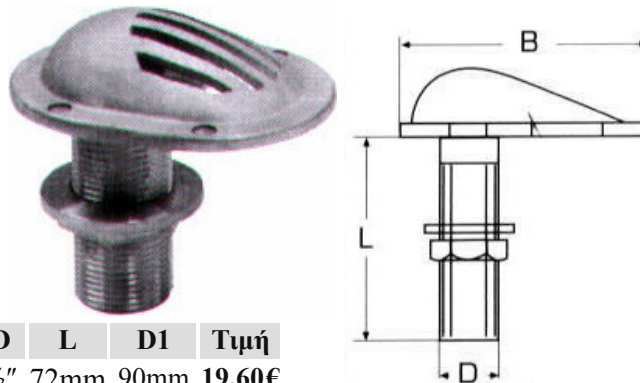

D	L	D1	Τιμή
1/2"	65mm	40mm	10,56€
3/4"	71mm	48mm	15,60€
1"	78mm	54mm	20,48€
1 1/4"	84mm	70mm	26,80€
1 1/2"	84mm	71mm	34,40€

Οπές κύτους με σχάρα M8452 INOX A4

D1	D2	D3	H	Τιμή
37mm	58mm	82mm	60mm	20,00€

Οπές κύτους κούρμα με σχάρα M8352 INOX A4