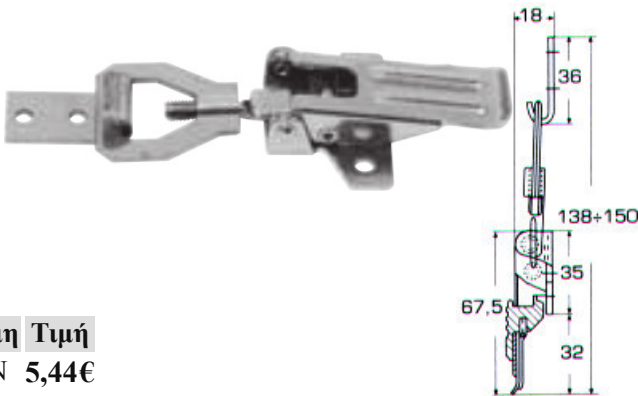

Καταβάτες M8053M INOX A4

Δύναμη Τιμή
1,1kN 5,44€