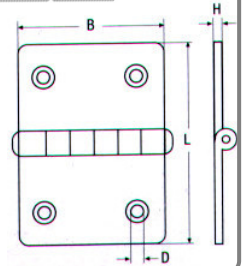

Μεντεσέδες M8049 INOX A4

L	B	H	D	Τιμή
A 30	40	1,5	3,9	1,89€
B 40	40	1,5	4,5	2,40€
C 40	60	1,5	4,5	3,15€
D 50	60	1,5	5,5	3,68€
E 60	60	1,5	4,5	4,08€
F 50	80	1,5	4,5	6,03€
G 60	80	1,5	4,5	4,80€
H 70	80	1,5	4,5	5,66€
I 80	80	1,5	4,5	7,25€
P 100	100	1,5	4,5	10,54€

Μεντεσέδες M8150 INOX A4

L	B	H	D	Τιμή
A 25	30	0,8	4,5	1,12€
B 28,5	30	0,8	4,5	1,40€
C 35	40	0,8	4,5	1,44€
D 40	40	0,8	4,5	1,52€
E 40	50	0,8	4,5	1,55€
F 50	50	0,8	4,5	1,72€
G 50	60	0,8	4,5	2,24€
H 55	70	0,8	4,5	2,67€

Μεντεσέδες πλακέ AKSSSN20 INOX A4

Μήκος	Πλάτος	Πάχος	Τιμή
3"	3"	2mm	5,00€
3½"	3½"	2mm	6,00€
4"	3"	2mm	6,25€
4"	3½"	2mm	6,63€
4"	4"	2mm	7,00€

Μεντεσέδες με ρουλεμάν AKSSSB20 INOX A4

Μήκος	Πλάτος	Πάχος	Τιμή
3"	3"	2mm	5,50€
3½"	3½"	2mm	6,63€
4"	3"	2mm	6,88€
4"	3½"	2mm	7,25€
4"	4"	2mm	7,75€
3"	3"	3mm	7,60€
3½"	3½"	3mm	9,00€
4"	3"	3mm	9,20€
4"	3½"	3mm	10,00€
4"	4"	3mm	10,50€
4½"	4"	3mm	12,00€
4½"	4½"	3mm	13,00€

Μεντεσέδες ρόμβου ART854 INOX A4

A	B	Τιμή
40mm	55mm	5,80€

Μεντεσέδες ρόμβου κοφτοί ART852 INOX A4

A	B	Τιμή
40mm	70mm	5,50€

Μεντεσέδες διαιρούμενοι αριστεροί INOX 18/8

Κωδικός	A	B	Τιμή
7324	60mm	40mm	2,43€
7326	70mm	50mm	3,23€

Μεντεσέδες διαιρούμενοι δεξιοί INOX 18/8

Κωδικός	A	B	Τιμή
7323	60mm	40mm	2,43€
7326	70mm	50mm	3,23€