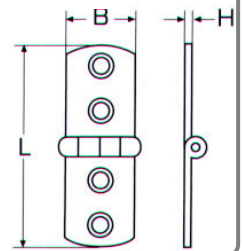

Μεντεσέδες μακρόστενοι M8046 INOX A4

L	B	H	Τιμή
75mm	20mm	1,5mm	2,29€
85mm	30mm	1,5mm	3,20€
100mm	40mm	1,5mm	3,36€