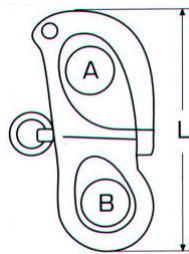

Γάντζοι με πύρο και θηλιά M8297 INOX A4

L	A	B	Τιμή
52mm	12mm	9mm	3,49€
66mm	16mm	12mm	6,56€
96mm	22mm	16mm	11,20€