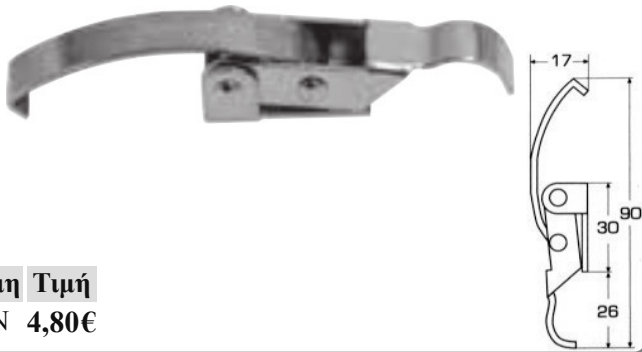

Καταβάτες M8053C INOX A4

Δύναμη Τιμή
0,5kN 4,80€