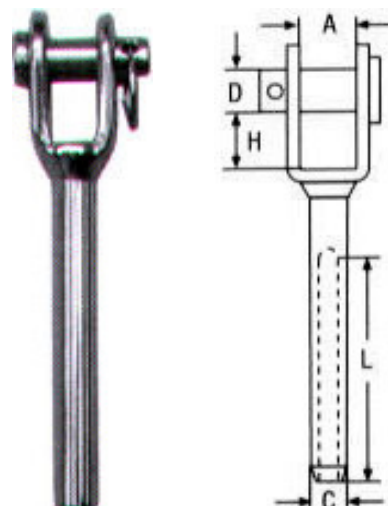

Άκρα πρέσσας κολλητά M8316 INOX A4

Ø	D	A	L	C	H	Τιμή
3mm	6mm	7,5mm	32mm	6,5mm	10mm	2,24€
4mm	8mm	11mm	40mm	7,5mm	11mm	2,83€
5mm	9mm	12mm	57mm	9mm	14mm	4,53€
6mm	12mm	14mm	63mm	12,5mm	20mm	9,92€
8mm	14mm	17mm	85mm	16mm	26mm	22,16€