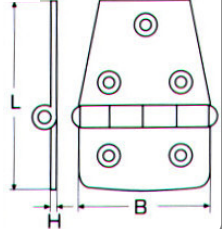

Μεντεσέδες χυτοί M8234 INOX A4

L	B	H	Τιμή
57mm	38mm	4,5mm	5,12€
76mm	38mm	4,5mm	6,88€

Μεντεσέδες χυτοί στρογγυλοί M8428 INOX A4

L	B	H	Τιμή
64mm	64mm	4mm	6,03€

Μεντεσέδες M8429 INOX A4

L	B	H	Τιμή
81mm	64mm	4mm	8,53€