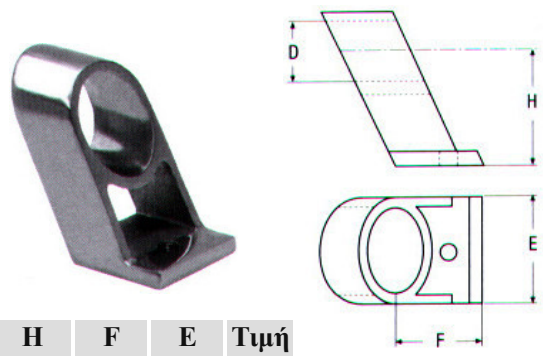

Βάση λοξή 60° διαπερής M8209 INOX A4

D	H	F	E	Τιμή
22mm	38mm	33mm	35mm	6,90€
25mm	38mm	33mm	35mm	7,87€