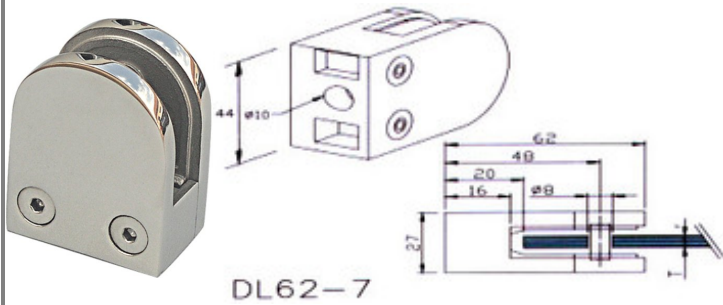

Στηρίγματα τζαμιών ίσια

Κωδικός	Τύπος	Ματ. / Τιμή
DL62-7	Σατινέ	INOX 304 11,40€
DL62-7	Γυαλιστερό	INOX 316 14,40€