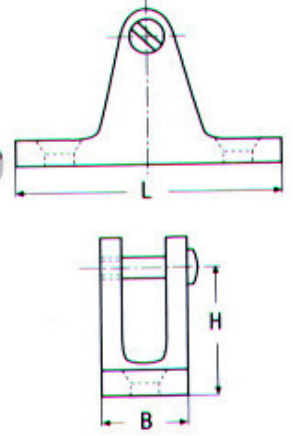

L	B	H	Τιμή
60mm	18mm	29mm	6,24€

Βάσεις κούρμα με πόρο και ελατήριο M8329

INOX A4

L	B	H	Τιμή
60mm	22mm	29mm	7,60€

Βάσεις κούρμα με βίδα M8272 INOX A4

L	B	H	Τιμή
60mm	22mm	29mm	6,56€

Βάσεις κάθετες με βίδα M8274 INOX A4