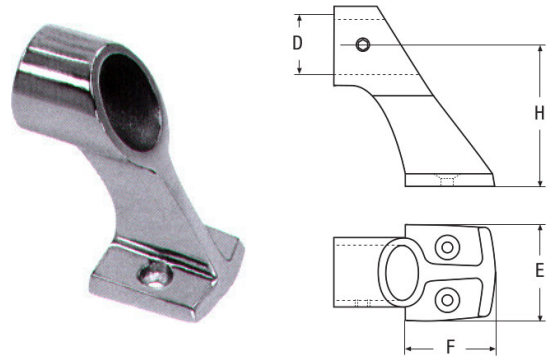

Βάση λοξή 60° διαπερής M8276 INOX A4

D	H	F	E	Τιμή
22mm	52mm	33mm	36mm	7,60€