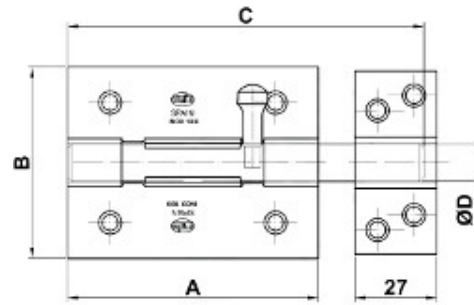

Δέχεται λουκέτο

Σύρτες πόρτας INOX 18/8