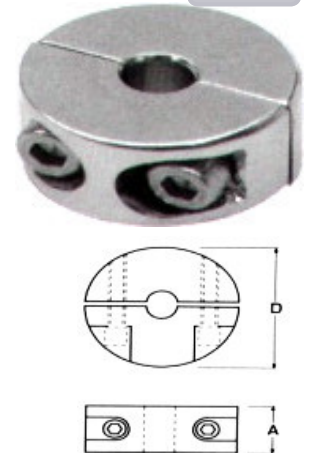

Στοπ συρματόσχοινου M8426 INOX A4

Ø	D	A	Τιμή
2mm	16mm	10mm	3,36€
3mm	16mm	10mm	3,44€
4mm	16mm	10mm	3,84€
5mm	20mm	10mm	4,16€