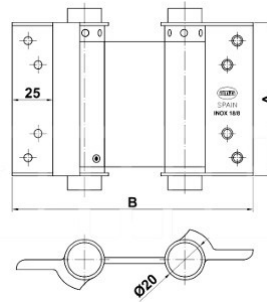

Μεντεσέδες αλέ ρετούρ INOX 18/8

Κωδικός	A	B	Πλάτος πόρτας	Πάχος πόρτας	Βάρος πόρτας	Τιμή
7376	77mm	130mm	65mm	≤28mm	≤16kg	24,34€
7377	102mm	130mm	75mm	≤32mm	≤24kg	28,58€