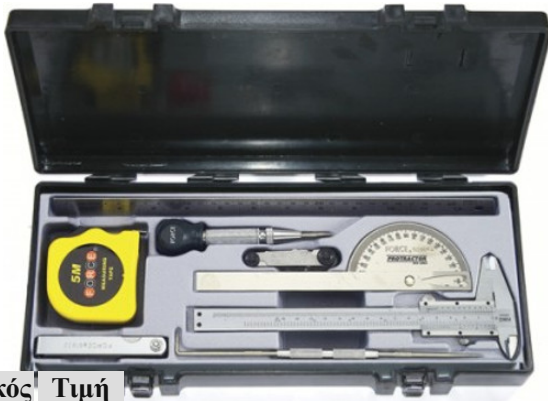

### Σετ όργανα μέτρησης

**Κωδικός** **Τιμή**  
5096 78,10€