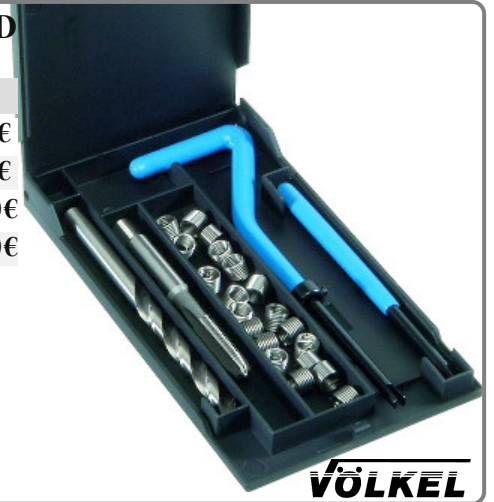

## Κώνοι

Κωδικός	Τύπος	Τιμή
CB1202	B12X2	12,84€
CB1602	B16X2	12,84€
CB1603	B16X3	17,58€
CB1802	B18X2	12,84€
CB1803	B18X3	16,92€
CB2203	B22X3	16,92€
CB2204	B22X4	23,70€