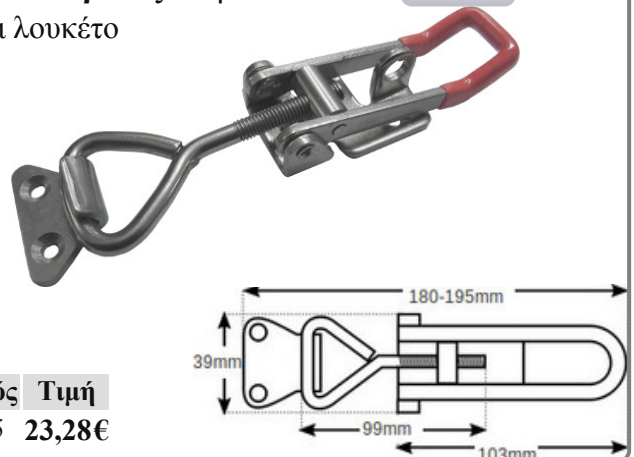

**Καταβάτες κυψελών 5mm** INOX A2

**Κωδικός Τιμή**  
DL001 5,82€

**Καταβάτες κυψελών 6mm** INOX A2

Δέχεται λουκέτο

**Κωδικός Τιμή**  
DL004 7,86€

**Καταβάτες κυψελών 8mm** INOX A2

Δέχεται λουκέτο

**Κωδικός Τιμή**  
DL005 23,28€