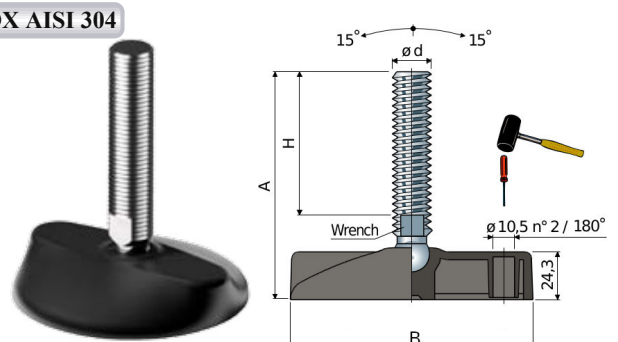

Πέλματα βάσεις Ø80-Ø124 **NEO!**

INOX AISI 304

Κωδικός	B	Ø d	A	H	Αντοχή	Τιμή
25/7079	Ø80	M12	96mm	63mm	≤15000N	7,50€
25/7087	Ø80	M14	126mm	91mm	≤16000N	9,90€
25/7463	Ø80	M16	127mm	90mm	≤19000N	7,40€
38/7113	Ø102	M16	145mm	105mm	≤22000N	9,70€
38/7121	Ø102	M20	160mm	116mm	≤24000N	16,10€

Ιταλίας