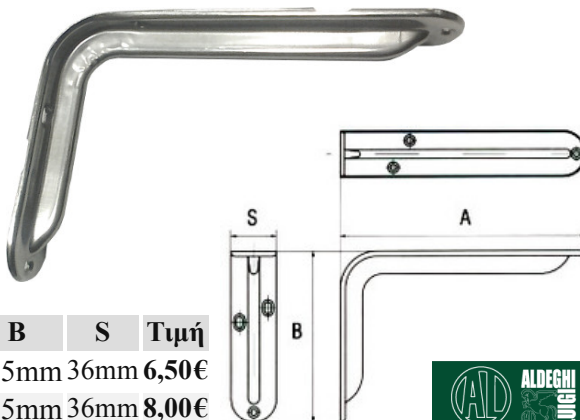

Γωνίες ραφιών με νεύρο ART2522 INOX A2

A	B	S	Τιμή
195mm	135mm	36mm	6,50€
245mm	165mm	36mm	8,00€