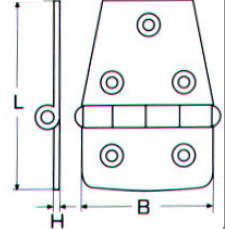

Μεντεσέδες χυτοί M8234 INOX A4

L	B	H	Τιμή
57mm	38mm	4,5mm	5,12€
76mm	38mm	4,5mm	6,88€