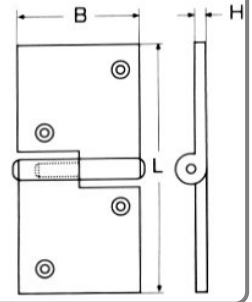

Μεντεσέδες χυτοί διαρούμενοι M8239 INOX A4

*η φωτογραφία δείχνει δεξιά

Τύπος	L	B	H	Τιμή
Αριστερός	92mm	36mm	5mm	9,90€
Δεξιός	92mm	36mm	5mm	9,90€