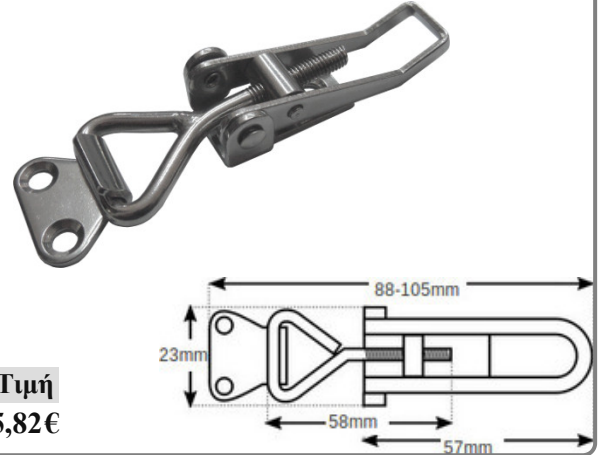

Καταβάτες κυψελών 5mm INOX A2

Κωδικός Τιμή
DL001 5,82€