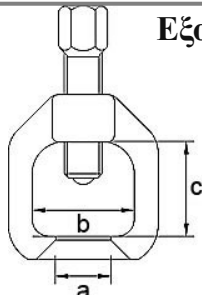

Εξολκείς ακρόμπαρων

Κωδικός	A	B	C	Τιμή
180/2	18mm	37mm	37mm	41,04€
180/3	23mm	45mm	45mm	56,76€
180/4	29mm	55mm	60mm	76,47€
180/5	39mm	70mm	80mm	99,90€