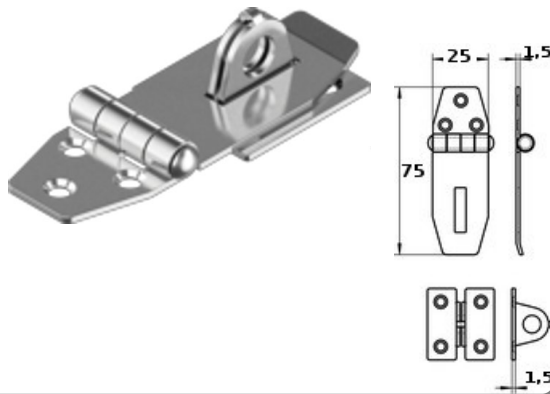

Καταβάτες πλακέ M8052A INOX A4

Τιμή
4,48€