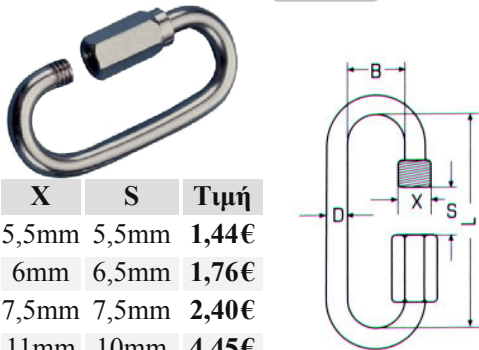

Σύνδεσμοι αλυσίδας M8253 INOX A4