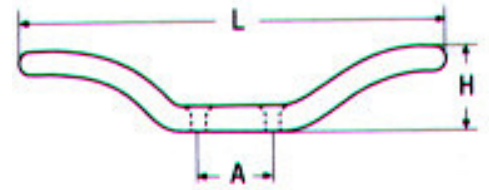

Δέστρες μίνι M8367 INOX A4

L	H	A	Τιμή
68mm	12mm	10mm	0,85€
114mm	20mm	21mm	1,89€