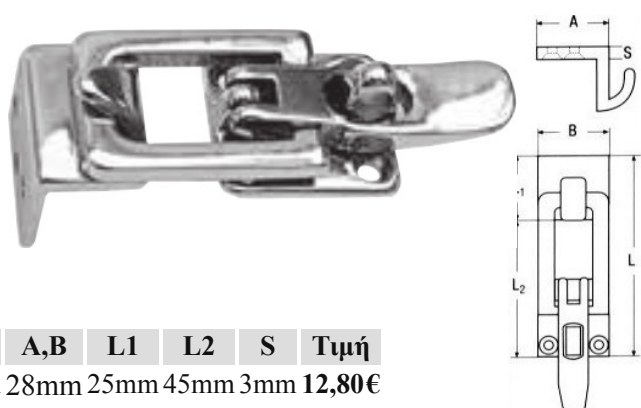

Καταβάτες γωνιακοί M8519

INOX A4

Δέχεται λουκέτο

L	A,B	L1	L2	S	Τιμή
70mm	28mm	25mm	45mm	3mm	12,80€