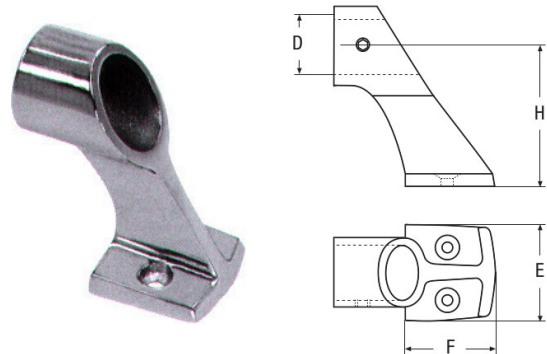

Βάση λοξή 60° διαπερής M8276 INOX A4

D	H	F	E	Τιμή
22mm	52mm	33mm	36mm	7,60€