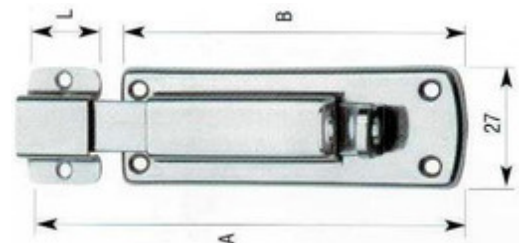

Σύρτες πλακέ INOX A4

Κωδικός	A	B	L	Τιμή
ART214-8	85mm	67mm	18mm	4,60€
ART214-10	100mm	82mm	18mm	5,00€