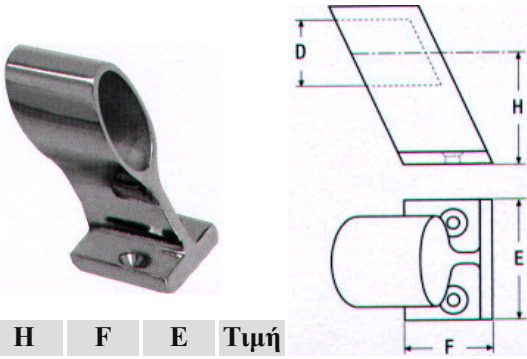

D	F	E	H	Τιμή
22mm	76mm	44mm	43mm	12,00€
25mm	81mm	48mm	43mm	13,20€

**Βάση κεραίας 60° με τετράφωνη βάση M8204 INOX A4**

D	F	E	H	Τιμή
22mm	76mm	44mm	43mm	11,60€
25mm	81mm	48mm	43mm	12,00€

**Βάση λοξή 60° διαπερής M8207** INOX A4