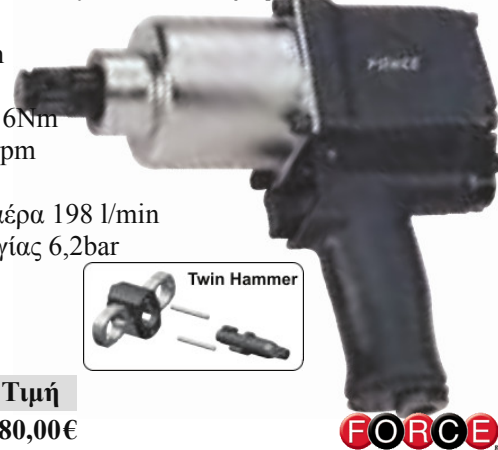

Κωδικός	Τύπος	Τιμή
82563	3/4"	380,00€

Αερόκλειδο με διπλό σφυρί **NEO!**

- Καρέ 1/2"
- Μήκος 183mm
- Βάρος 1900gr
- Μέγ. ροπή 813Nm
- Στροφές 7000rpm
- Εισαγωγή 1/4"
- Κατανάλωση αέρα 113 l/min
- Πίεση λειτουργίας 6,3bar