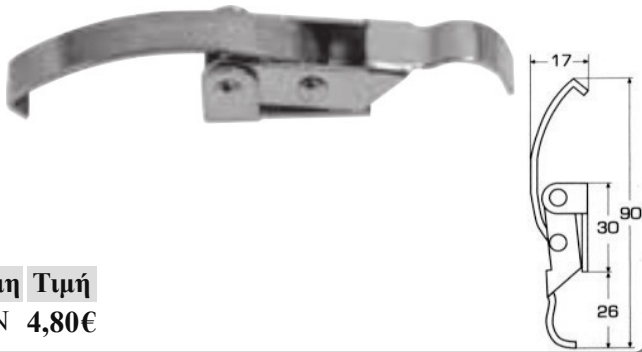

Καταβάτες M8053F INOX A4

Καταβάτες M8053C INOX A4

Δύναμη Τιμή
0,5kN 4,80€