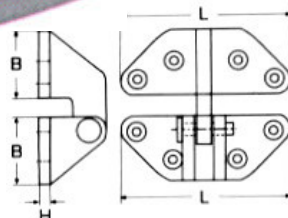

Μεντεσέδες με πύρο M8238 INOX A4

L	B	H	Τιμή
71mm	28mm	6mm	16,80€