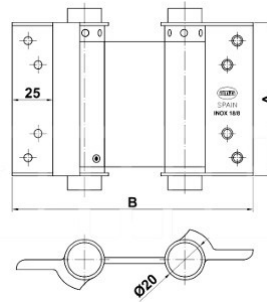

Μεντεσέδες αλέ ρετούρ **INOX 18/8**

Κωδικός	A	B	Πλάτος πόρτας	Πάχος πόρτας	Βάρος πόρτας	Τιμή
7376	77mm	130mm	65mm	≤28mm	≤16kg	24,34€
7377	102mm	130mm	75mm	≤32mm	≤24kg	28,58€