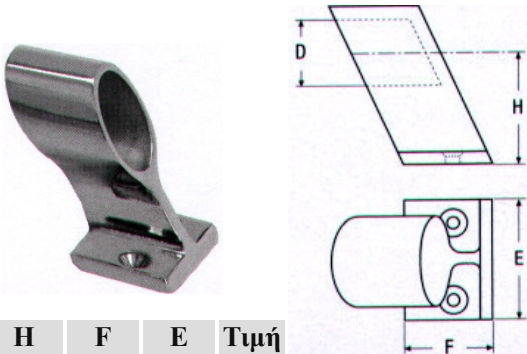

Βάση λοξή 60° τερματική M8208 INOX A4

G	H	F	E	Τιμή
22mm	37mm	26mm	40mm	5,92€
25mm	40mm	29mm	42mm	9,04€