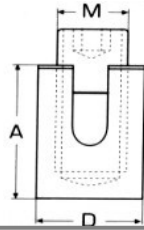

Συνδετήρες κόμβου M8424 INOX A4

Ø	D	A	M	Τιμή
2mm	10mm	8mm	M4	3,52€
3mm	15mm	12mm	M8	3,84€
4mm	15mm	12mm	M8	4,00€
5mm	20mm	15mm	M10	4,96€
6mm	20mm	15mm	M10	5,31€

Συνδετήρες κόμβου M8425 INOX A4

Ø	D	A	M	Τιμή
3mm	17mm	19mm	M10	3,84€
4mm	20mm	21mm	M12	5,02€
5mm	20mm	23mm	M12	4,99€

Άκρα συρματόσχοινο M8322 INOX A4

Ø	A	B	C	D	L	L1	Τιμή
4mm	4,5mm	18mm	7mm	8mm	71mm	40mm	33,60€
5mm	6mm	20mm	9mm	10mm	91mm	45mm	21,84€
6mm	7mm	24mm	10mm	13mm	98mm	55mm	23,65€
8mm	9mm	30mm	13mm	15mm	121mm	69mm	34,32€
10mm	11mm	36mm	13mm	15mm	152mm	80mm	49,92€

Άκρα συρματόσχοινο M8324 INOX A4

Ø	A	B	L	L1	Τιμή
4mm	4,5mm	18mm	71mm	40mm	18,32€
5mm	6mm	20mm	129mm	45mm	34,24€
6mm	7mm	24mm	98mm	55mm	33,73€
8mm	9mm	30mm	121mm	69mm	56,08€
10mm	11mm	36mm	152mm	80mm	113,20€

Άκρα συρματόσχοινο M8323 INOX A4

Ø	A	B	C	D	L	L1	Τιμή
4mm	4,5mm	18mm	8mm	6mm	76mm	45mm	15,04€
5mm	6mm	20mm	10mm	8mm	98mm	52mm	20,24€
6mm	7mm	24mm	11mm	10mm	106mm	63mm	21,92€
8mm	9mm	30mm	14mm	10,5mm	134mm	82mm	34,77€
10mm	11mm	36mm	14mm	12,5mm	166mm	94mm	49,79€

Άκρα συρματόσχοινο M8326 INOX A4

Ø	A	B	C	L2	L1	Τιμή
4mm	4,5mm	18mm	M8	75mm	54mm	14,56€
5mm	6mm	20mm	M10	100mm	72mm	17,12€
6mm	7mm	24mm	M12	125mm	75mm	28,00€
8mm	9mm	30mm	M16	150mm	92mm	75,68€
10mm	11mm	36mm	M16	150mm	117mm	53,84€