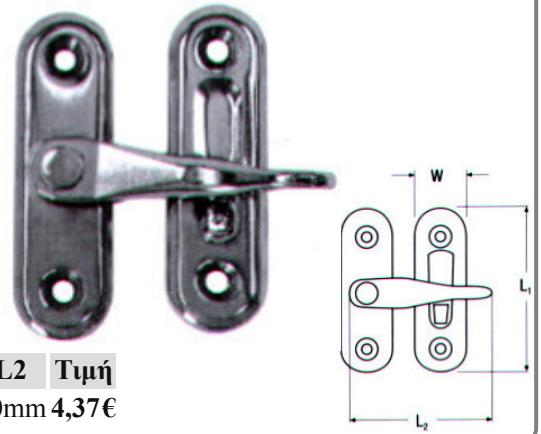

INOX A4

Δέχεται λουκέτο

A	B	Τιμή
83mm	25mm	11,00€

**Μάνταλα πόρτας M8181**

INOX A4

L1	W	L2	Τιμή
63mm	19mm	40mm	4,37€

**Ζεμπερέκια πόρτας M8384**

INOX A4