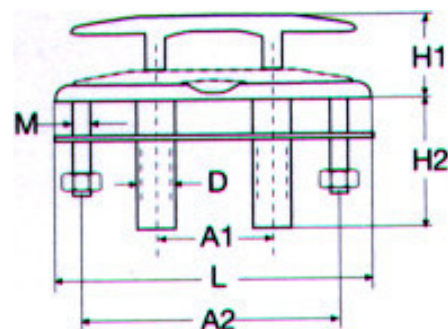

Κοτσανέλα χωνευτά M8232 INOX A4

L	H1	H2	D	M	A1	A2	Τιμή
160mm	36mm	61mm	20mm	3/8"	58mm	129mm	58,16€