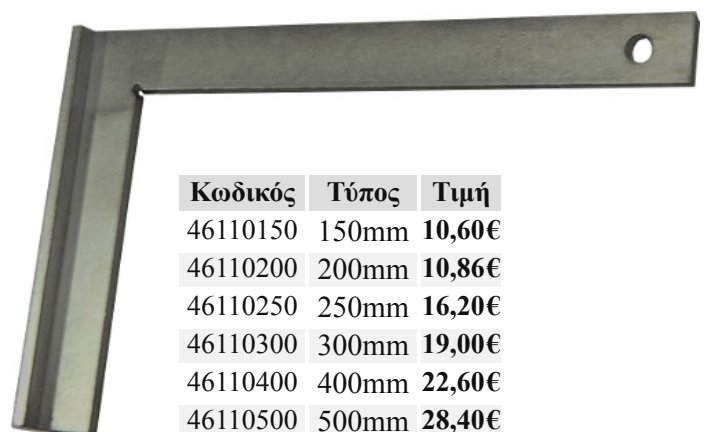

Γωνίες σιδηρουργού με πατούρα

Κωδικός	Τύπος	Τιμή
46110150	150mm	10,60€
46110200	200mm	10,86€
46110250	250mm	16,20€
46110300	300mm	19,00€
46110400	400mm	22,60€
46110500	500mm	28,40€
46110600	600mm	30,00€
46110800	800mm	38,40€
461101000	1000mm	53,00€

Οδόμετρο αναδιπλούμενο

WM-10KDX

Με πενταψήφιο μηχανικό μετρητή (4 ακέραια + 1 δεκαδικό).

Μετράει μέχρι 9999,9 μέτρα.

Κατασκευή από αλουμίνιο.

Συνοδεύεται με θήκη μεταφοράς.