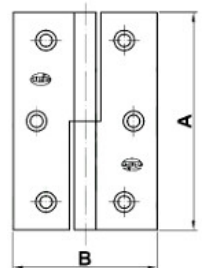

Μεντεσέδες διαιρούμενοι δεξιοί INOX 18/8

Κωδικός	A	B	Τιμή
7323	60mm	40mm	2,43€
7326	70mm	50mm	3,23€