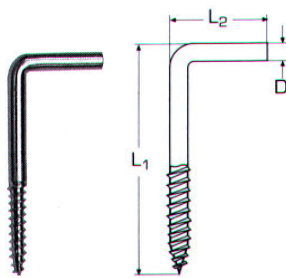

Γωνίες βίδα M8707 INOX A4

D	L1	L2	Τιμή
3mm	30mm	10mm	0,80€
3,5mm	40mm	10mm	0,91€
4mm	45mm	15mm	1,06€
4,5mm	50mm	20mm	1,09€
5mm	60mm	20mm	1,12€