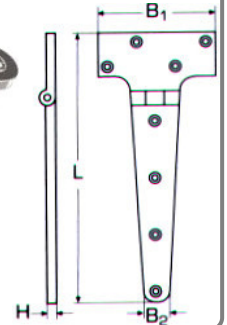

Μεντεσέδες χυτοί τύπου "T" M8281 INOX A4

L	B1	B2	H	Τιμή
195mm	98mm	20mm	5mm	17,60€