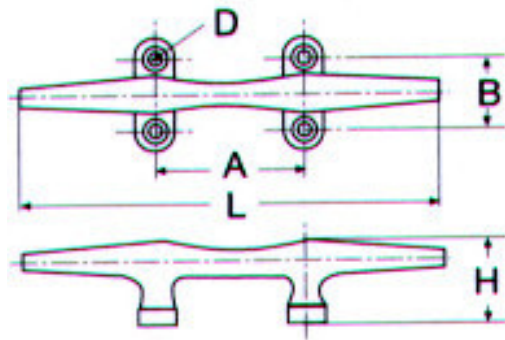

Κοτσανέλα στρόγγυλα με 4 τρύπες M8217 INOX A4

L	B	H	D	A	Τιμή
125mm	25mm	28mm	5mm	54mm	7,76€
150mm	26mm	32mm	6mm	56mm	9,01€
200mm	34mm	39mm	6,5mm	72mm	16,40€
250mm	44mm	48mm	8,5mm	94mm	28,80€
300mm	49mm	53mm	8,5mm	99mm	38,48€