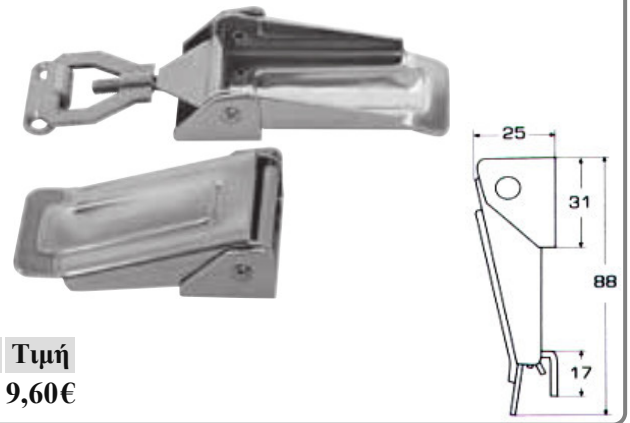

Καταβάτες M8053L INOX A4

Δύναμη Τιμή
1,5kN 9,60€