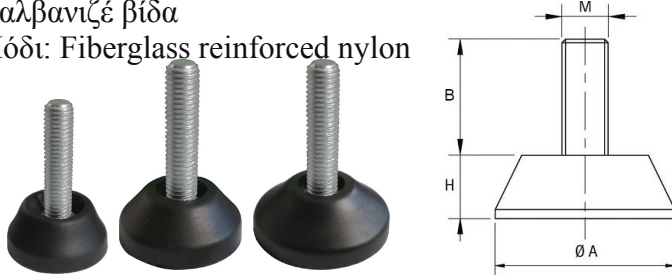

Πέλματα βάσεις σταθερές Ø30-Ø50 **NEO!**

Γαλβανιζέ βίδα

Πόδι: Fiberglass reinforced nylon

Κωδικός	A	M	B	H	Αντοχή	Τιμή
A3E30/8	Ø30	M8	30mm	16mm	≤150daN	0,82€
A3E40/10	Ø40	M10	40mm	16mm	≤150daN	1,42€
A3E50/10	Ø50	M10	40mm	16mm	≤150daN	1,58€

Ιταλίας