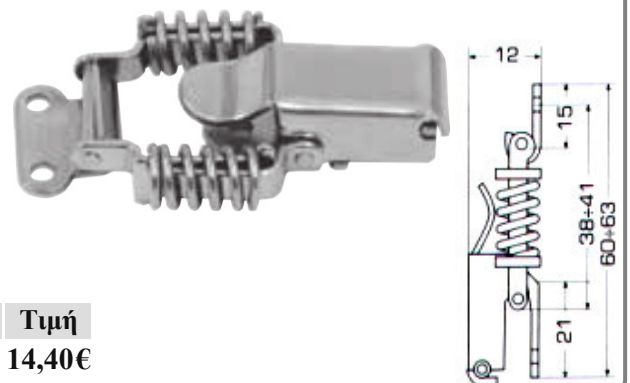

Καταβάτες M8053N INOX A4

Δύναμη Τιμή
1,1kN 14,40€