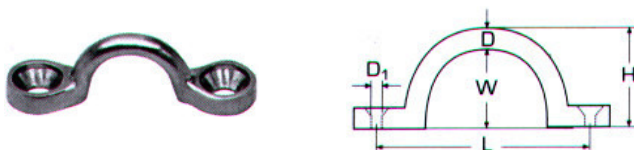

Ωμέγα χυτά M8227 INOX A4

D	L	H	W	D1	Τιμή
5mm	34mm	15mm	10mm	5,3mm	1,60€