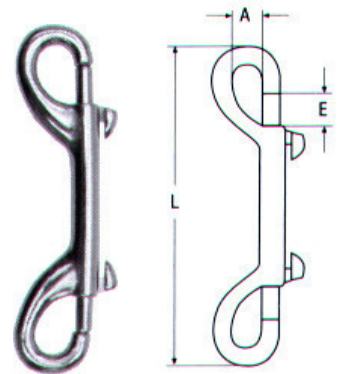

Γάντζοι διπλοί M8416 INOX A4

L	E	A	Τιμή
90mm	6mm	6mm	5,39€
100mm	10mm	10mm	4,50€
120mm	12mm	11mm	5,55€