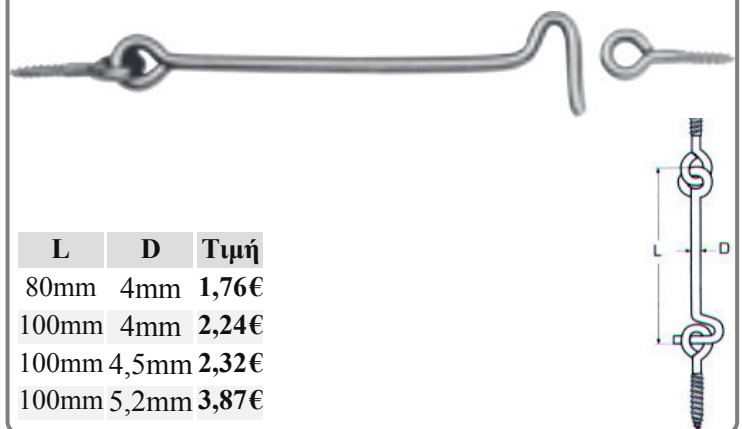

Ζεμπερέκια πόρτας M8708

INOX A4

L	D	Τιμή
80mm	4mm	1,76€
100mm	4mm	2,24€
100mm	4,5mm	2,32€
100mm	5,2mm	3,87€