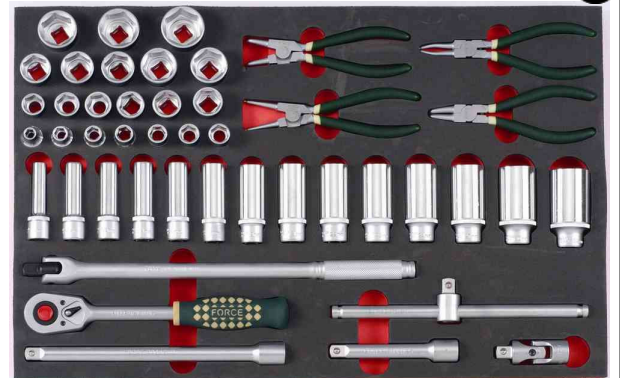

Κωδικός	Τύπος	Τιμή
41082-5	108 τεμάχια	152,00€

**Σετ εξάγωνα καρδάκια 3/4" 14 τεμαχίων**

22-24-27-30-32-36-38-41-46-50mm

Κωδικός	Τύπος	Τιμή
6141B-5	3/4"	176,00€

**Σετ εξάγωνα καρδάκια 3/4" 20 τεμαχίων**

19-21-22-23-24-26-27-29-30-32-35-36-38-41-46-50mm

Κωδικός	Τύπος	Τιμή
6201B-5	3/4"	200,00€

**Σετ πολύγωνα καρδάκια 1" 14 τεμαχίων**

36-41-46-50-55-60-65-70-75-80mm

Κωδικός	Τιμή
8141	420,00€

**Σετ εργαλεία για συρτάρι φορμαμού 580X375mm NEO!**

ο Σειρά 1/2"

- Καρδάκια 8-10-11-12-13-14-15-16-17-18-19-20-21-22-23-24-26-27-28-30-32mm
- Καρδάκια μακριά 10-12-13-14-15-17-19-21-22-23-24-27-30-32mm
- Καστάνια 24 δοντιών
- Μανέλα
- Προέκταση 125mm
- Προέκταση 250mm
- Ολισθαίνουσα μπάρα
- Πολύσπαστο

ο 4 πένσες ασφαλειών

Κωδικός	Τύπος	Τιμή
4451	45 τεμάχια	250,00€

**Σετ καρυδάκια 1/4" & 1/2" και εργαλεία 77 τεμαχίων**

Περιέχει μίνι φακό led κλιπ, 9 γερμανοπολύγωνα 8-19mm, πένσα, μυτοσίμπιδο, τσιμπίδα υδραυλικών, μαχαιράκι με σπαστές λάμες, τέσσερ συνέχειας, σετ καρυδάκια 1/4" 4 - 12mm, σετ καρυδάκια 1/2" 10 - 24mm και δύο μπουζόκλειδα, σετ κλειδιά άλλεν 1,27 - 10mm, πριόνι, σφυρί 300gr, μύτες κατσαβιδιού ίσιες - Phillips - Pozidrive και μαγνητικό οδηγό κατσαβίδι

Κωδικός	Τιμή
4771	227,70€

**Σετ καρυδάκια 1/4" 3/8" & 1/2" και εργαλεία 142 τεμαχίων**

Μύτες 1/4": Phillips, Pozidrive, Ίσιες μύτες, Allen, Torx  
 Εξάγωνα καρυδάκια 1/4": 4~10mm, Θηλυκά torx E4~E8  
 Καρυδάκια πολύγωνα 3/8": 6~22mm  
 Εξάγωνα καρυδάκια 1/2": 8~32mm, Θηλυκά torx 1/2": E10~E20  
 Μπουζόκλειδα 1/2": 16-20,6mm  
 Γερμανοπολύγωνα 6~24mm  
 Πολύγωνα κλειδιά: 8X10-10X12-11X13-12X14-17X19  
 Κλειδιά άλλεν: 2,5~14mm  
 Σφυρί 300 γραμμαρίων, Πένσα 180 χιλιοστών  
 Σκύλα (grip) 250 χιλιοστών, Κοντό κατσαβίδι Phillips PH1  
 Κατσαβίδι Phillips PH2, Κατσαβίδι κρούσης Phillips PH2  
 Κοντό κατσαβίδι ίσιο 5,5mm, Κατσαβίδι ίσιο 6,5mm  
 Κατσαβίδι κρούσης ίσιο 6,5mm