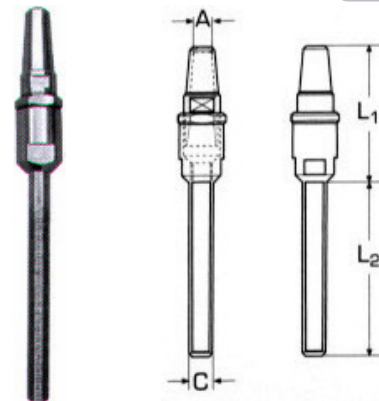

Άκρα συρματόσχοινο M8326 INOX A4

Ø	A	B	C	L2	L1	Τιμή
4mm	4,5mm	18mm	M8	75mm	54mm	14,56€
5mm	6mm	20mm	M10	100mm	72mm	17,12€
6mm	7mm	24mm	M12	125mm	75mm	28,00€
8mm	9mm	30mm	M16	150mm	92mm	75,68€
10mm	11mm	36mm	M16	150mm	117mm	53,84€