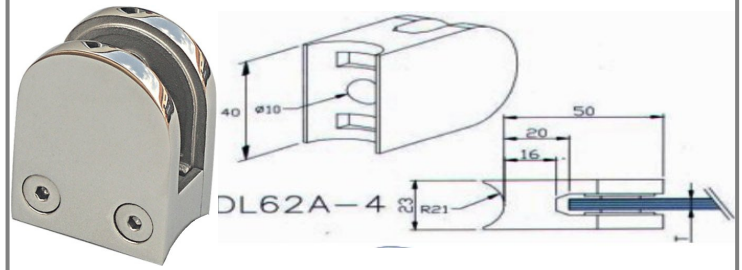

Στηρίγματα τζαμιών κούρμπα

Κωδικός	Τύπος	Ματ. / Τιμή
DL62A-4	Σατινέ	INOX 316 8,10€
DL62A-4	Γυαλιστερό	INOX 316 9,90€