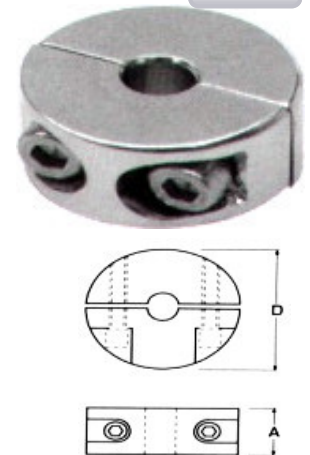

Στοπ συρματόσχοινου M8426 INOX A4

Ø	D	A	Τιμή
2mm	16mm	10mm	3,36€
3mm	16mm	10mm	3,44€
4mm	16mm	10mm	3,84€
5mm	20mm	10mm	4,16€