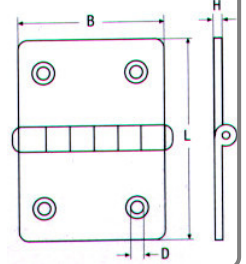

Μεντεσέδες M8049 INOX A4

L	B	H	D	Τιμή
A 30	40	1,5	3,9	1,89€
B 40	40	1,5	4,5	2,40€
C 40	60	1,5	4,5	3,15€
D 50	60	1,5	5,5	3,68€
E 60	60	1,5	4,5	4,08€
F 50	80	1,5	4,5	6,03€
G 60	80	1,5	4,5	4,80€
H 70	80	1,5	4,5	5,66€
I 80	80	1,5	4,5	7,25€
P 100	100	1,5	4,5	10,54€

Μεντεσέδες M8150 INOX A4

L	B	H	D	Τιμή
A 25	30	0,8	4,5	1,12€
B 28,5	30	0,8	4,5	1,40€
C 35	40	0,8	4,5	1,44€
D 40	40	0,8	4,5	1,52€
E 40	50	0,8	4,5	1,55€
F 50	50	0,8	4,5	1,72€
G 50	60	0,8	4,5	2,24€
H 55	70	0,8	4,5	2,67€

Μεντεσέδες πλακέ AKSSSN20 INOX A4

Μήκος	Πλάτος	Πάχος	Τιμή
3"	3"	2mm	5,00€
3½"	3½"	2mm	6,00€
4"	3"	2mm	6,25€
4"	3½"	2mm	6,63€
4"	4"	2mm	7,00€

Μεντεσέδες με ρουλεμάν AKSSSB20 INOX A4

Μήκος	Πλάτος	Πάχος	Τιμή
3"	3"	2mm	5,50€
3½"	3½"	2mm	6,63€
4"	3"	2mm	6,88€
4"	3½"	2mm	7,25€
4"	4"	2mm	7,75€
3"	3"	3mm	7,60€
3½"	3½"	3mm	9,00€
4"	3"	3mm	9,20€
4"	3½"	3mm	10,00€
4"	4"	3mm	10,50€
4½"	4"	3mm	12,00€
4½"	4½"	3mm	13,00€

Μεντεσέδες ρόμβου ART854 INOX A4

A	B	Τιμή
40mm	55mm	5,80€

Μεντεσέδες ρόμβου κοφτοί ART852 INOX A4

A	B	Τιμή
40mm	70mm	5,50€

Μεντεσέδες διαιρούμενοι αριστεροί INOX 18/8

Κωδικός	A	B	Τιμή
7324	60mm	40mm	2,43€
7326	70mm	50mm	3,23€

Μεντεσέδες διαιρούμενοι δεξιοί INOX 18/8

Κωδικός	A	B	Τιμή
7323	60mm	40mm	2,43€
7326	70mm	50mm	3,23€