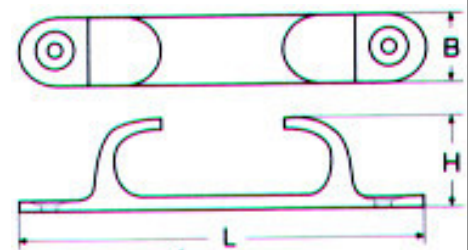

Γλύστρες χυτές μύτη M8220 INOX A4