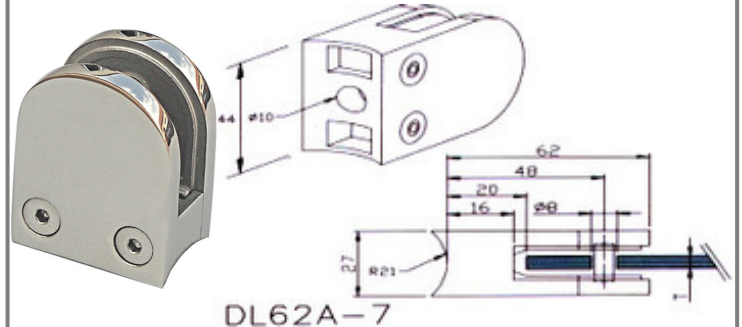

Στηρίγματα τζαμιών κούρμπα

Κωδικός	Τύπος	Ματ. / Τιμή
DL62A-7	Σατινέ	INOX 304 11,70€
DL62A-7	Γυαλιστερό	INOX 316 14,70€