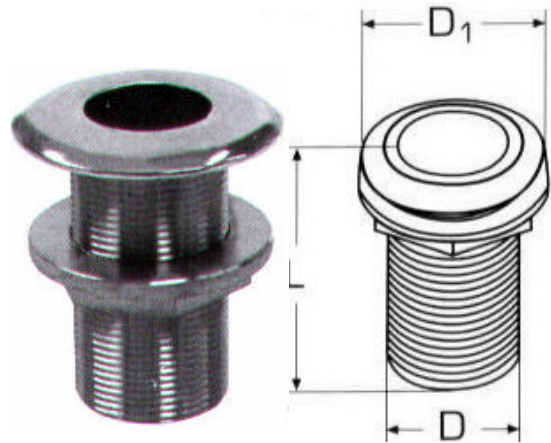

Οπές κύτους ανοικτές M8351 INOX A4

D	L	D1	Τιμή
1/2"	65mm	40mm	10,56€
3/4"	71mm	48mm	15,60€
1"	78mm	54mm	20,48€
1 1/4"	84mm	70mm	26,80€
1 1/2"	84mm	71mm	34,40€