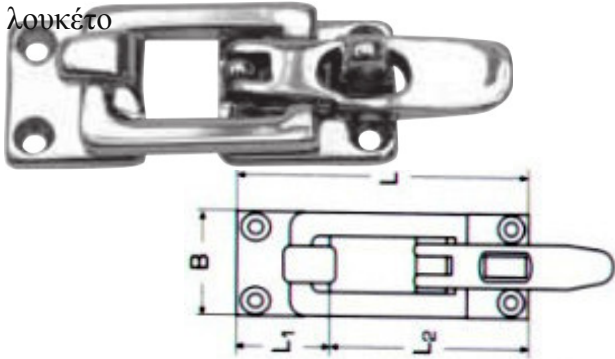

L	A	B	Τιμή
100mm	24mm	38mm	8,67€

**Ζεμπερέκια πόρτας M8708**

INOX A4

L	D	Τιμή
80mm	4mm	1,76€
100mm	4mm	2,24€
100mm	4,5mm	2,32€
100mm	5,2mm	3,87€

**Καταβάτες M8518**

INOX A4

Δέχεται λουκέτο

L	B	L1	L2	Τιμή
70mm	28mm	25mm	45mm	13,60€