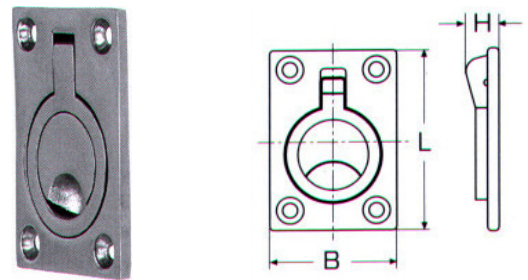

Χούφτες χυτές M8242 INOX A4

L	B	H	Τιμή
63mm	44mm	12mm	5,71€