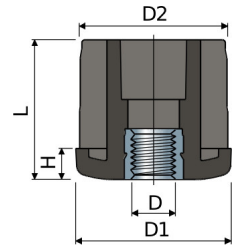

Κωδικός	D	D1	D2	H	L	Αντοχή	Τιμή
68/7232	M10	30	27	6	31	≤5000N	3,26€
68/7236	M10	35	32	8	38	≤7000N	3,40€
68/7241	M10	40	37	8	38	≤7500N	3,64€
68/7244	M16	40	37	8	38	≤9000N	3,74€

**Ιταλίας****Μαγνήτες νεοδιμίου 35N στρόγγυλοι** **NEO!**