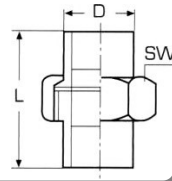

**Τάπες θηλυκές INOX 304**

D	Τιμή	D	Τιμή
1/4"	1,14€	1"	4,12€
3/8"	1,24€	1 1/4"	6,10€
1/2"	1,66€	1 1/2"	7,76€
3/4"	2,68€	2"	11,40€

**Ρακόρ INOX 304**

D	Τιμή	D	Τιμή
1/4"	3,70€	1"	10,42€
3/8"	4,18€	1 1/4"	15,24€
1/2"	5,00€	1 1/2"	17,76€
3/4"	7,68€	2"	27,20€