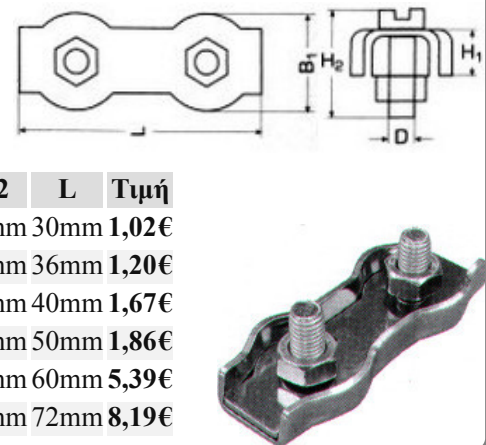

Σφυγκτήρες διπλοί M8331 INOX A4

Ø	B1	D	H2	L	Τιμή
2mm	12mm	M4	14mm	30mm	1,02€
3mm	14mm	M4	13mm	36mm	1,20€
4mm	18mm	M5	18mm	40mm	1,67€
5mm	20mm	M5	17mm	50mm	1,86€
6mm	24mm	M6	23mm	60mm	5,39€
8mm	30mm	M8	30mm	72mm	8,19€