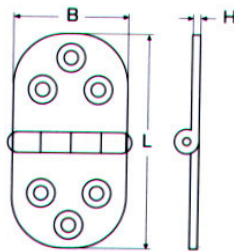

L	B	H	Τιμή
47mm	30mm	1,5mm	2,03€
75mm	40mm	1,5mm	4,80€
80mm	40mm	2,5mm	4,05€

**Μεντεσέδες μακρόστενοι M8046** INOX A4

L	B	H	Τιμή
75mm	20mm	1,5mm	2,29€
85mm	30mm	1,5mm	3,20€
100mm	40mm	1,5mm	3,36€

**Μεντεσέδες μακρόστενοι M8047** INOX A4