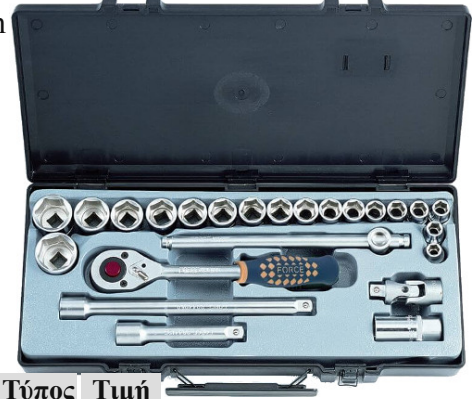

**Κωδικός Τιμή**  
 3251 **47,00€**

**FORCE**

**Σετ καρδάκια 19 τεμαχίων σε κασετίνα**

4-14 mm

Κωδικός	Τύπος	Τιμή
2203-5	1/4"	28,00€

**Σετ καρδάκια 24 τεμαχίων σε κασετίνα**

10-32mm

Κωδικός	Τύπος	Τιμή
4246-5	1/2"	70,00€