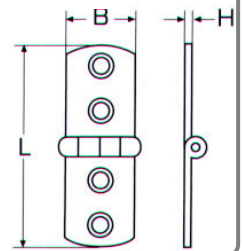

L	B	H	Τιμή
47mm	30mm	1,5mm	2,03€
75mm	40mm	1,5mm	4,80€
80mm	40mm	2,5mm	4,05€

**Μεντεσέδες μακρόστενοι M8046** INOX A4

L	B	H	Τιμή
75mm	20mm	1,5mm	2,29€
85mm	30mm	1,5mm	3,20€
100mm	40mm	1,5mm	3,36€

**Μεντεσέδες μακρόστενοι M8047** INOX A4