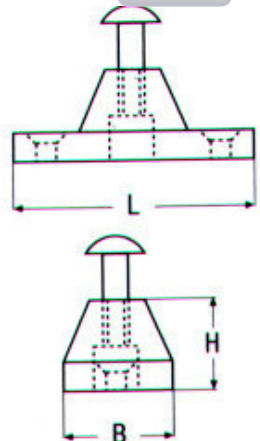

Βάσεις κάθετες με βίδα M8274 INOX A4

L	B	H	Τιμή
50mm	23mm	19mm	4,80€