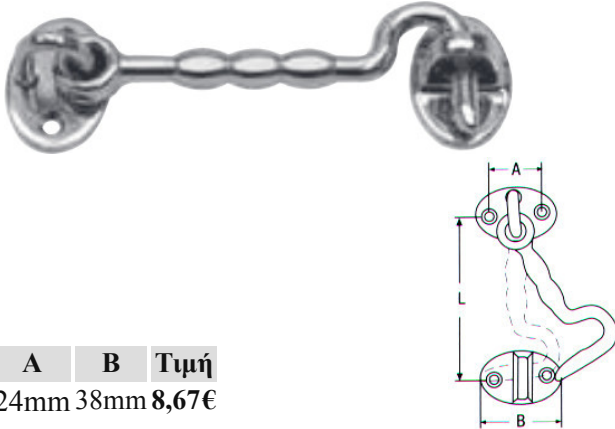

INOX A4

Δέχεται λουκέτο

A	B	Τιμή
83mm	25mm	11,00€

**Μάνταλα πόρτας M8181**

INOX A4

L1	W	L2	Τιμή
63mm	19mm	40mm	4,37€

**Ζεμπερέκια πόρτας M8384**

INOX A4