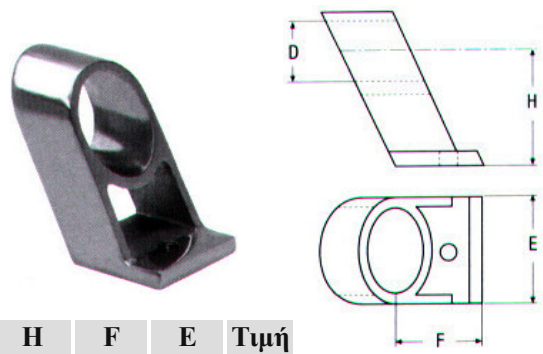

Βάση λοξή 60° διαπερής M8209 INOX A4

D	H	F	E	Τιμή
22mm	38mm	33mm	35mm	6,90€
25mm	38mm	33mm	35mm	7,87€