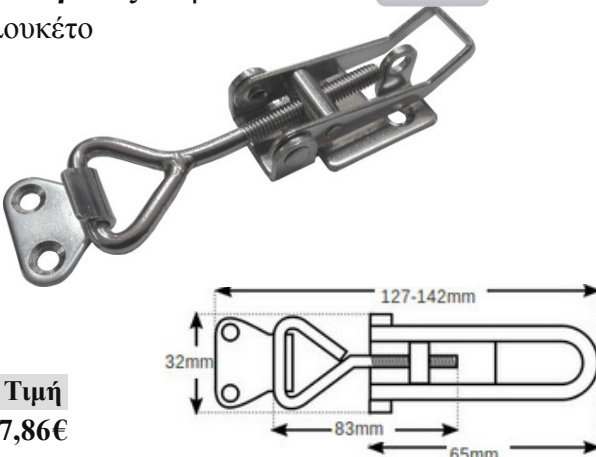

Καταβάτες κυψελών 6mm INOX A2

Δέχεται λουκέτο

Κωδικός Τιμή
DL004 7,86€