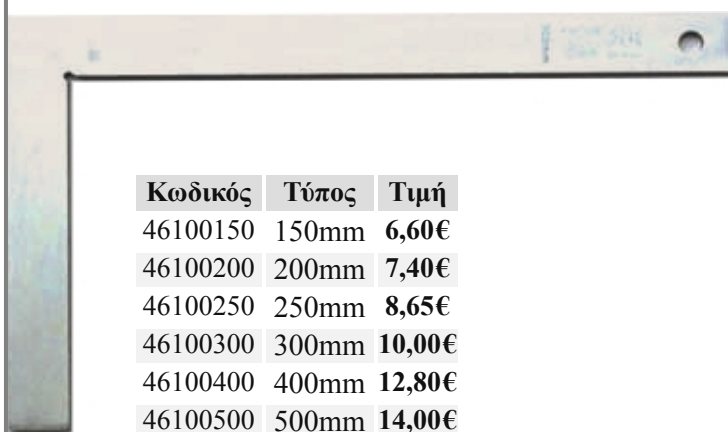

Γωνίες σιδηρουργού

Κωδικός	Τύπος	Τιμή
46100150	150mm	6,60€
46100200	200mm	7,40€
46100250	250mm	8,65€
46100300	300mm	10,00€
46100400	400mm	12,80€
46100500	500mm	14,00€
46100600	600mm	15,00€
46100800	800mm	24,00€
461001000	1000mm	29,00€