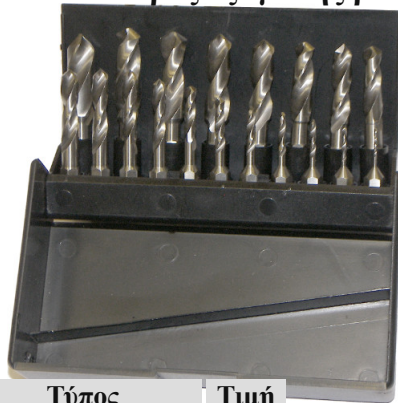

Σετ τρυπάνια αέρος εξάγωνης βάσης 1/4"

Κωδικός	Τύπος	Τιμή
67100	Ø1-Ø10 19 τεμάχια	74,40€

VÖLKEL