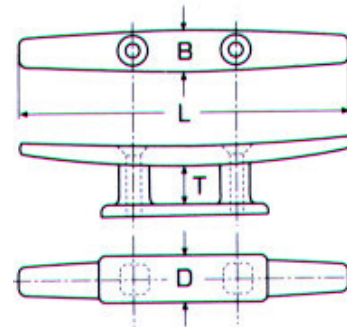

Κοτσανέλα πλακέ με 2 τρύπες M8298 INOX A4

L	B	D	T	Τιμή
100mm	14mm	15mm	16mm	8,40€
125mm	16mm	18mm	14mm	11,65€
150mm	19mm	21mm	19mm	13,60€
200mm	22mm	24mm	22mm	18,80€
250mm	25mm	27mm	25mm	25,44€