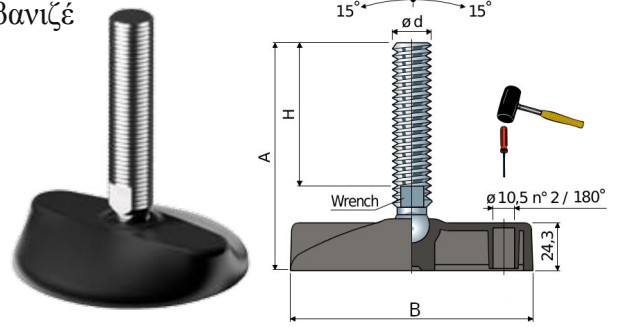

Πέλματα βάσεις Ø80-Ø124 **NEO!**

Γαλβανιζέ

Κωδικός	B	Ø d	A	H	Αντοχή	Τιμή
25/7460	Ø80	M12	111mm	77mm	≤15000N	5,42€
25/7084	Ø80	M14	96mm	61mm	≤16000N	5,42€
25/7086	Ø80	M14	126mm	91mm	≤16000N	7,50€
25/7462	Ø80	M16	127mm	90mm	≤19000N	5,60€
38/7112	Ø102	M16	145mm	105mm	≤22000N	6,64€
38/7118	Ø102	M20	130mm	86mm	≤24000N	8,68€
45/7142	Ø124	M20	164mm	116mm	≤27000N	10,30€
45/7148	Ø124	M24	170mm	122mm	≤29000N	10,80€

Ιταλίας